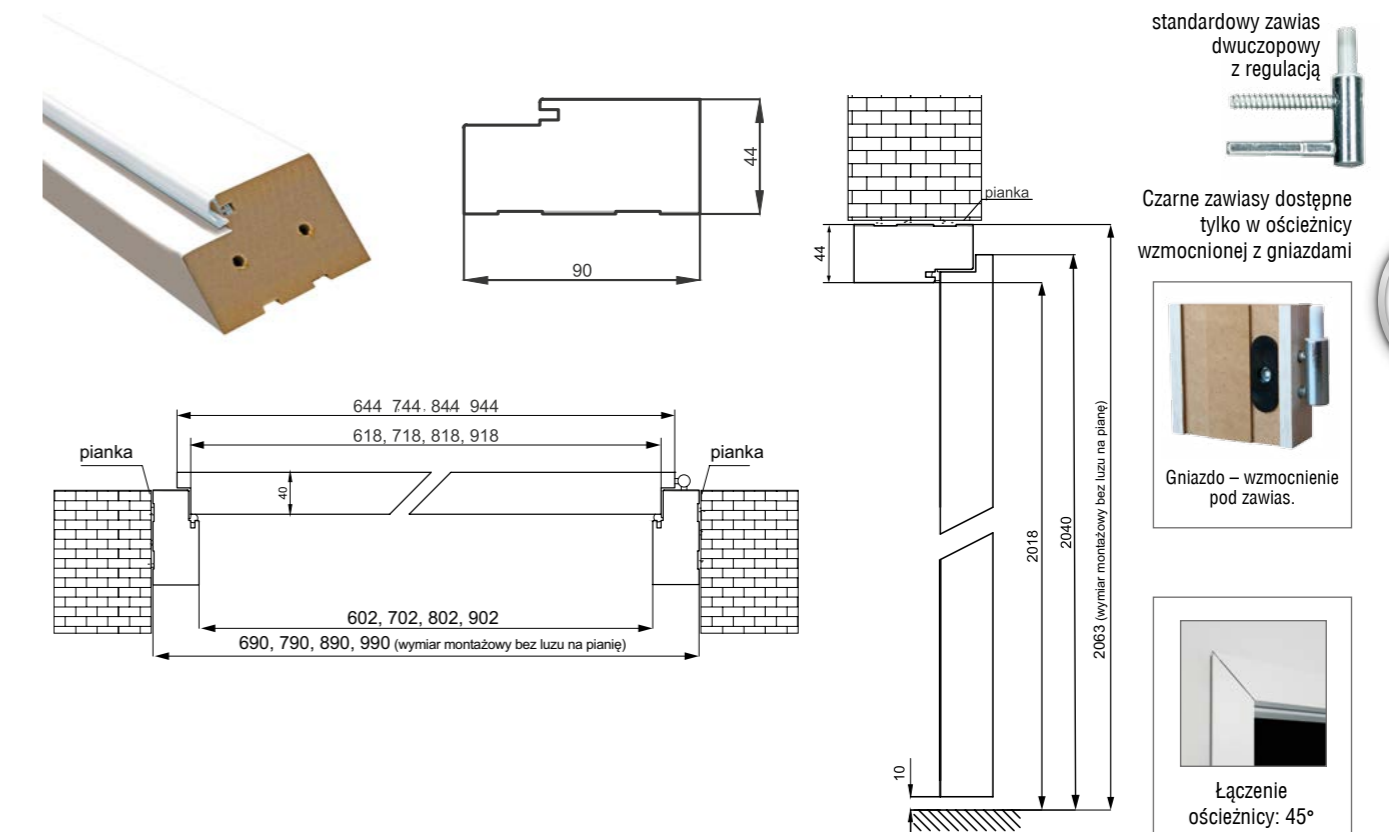

# OŚCIEŻNICA BLOKOWA

OŚCIEŻNICE

DOSTĘPNE DEKORY:

\* dekory dostępne do wyczerpania zapasów

OŚCIEŻNICE BLOKOWE	Cena netto		Cena brutto		Cena netto		Cena brutto	
	● FF	● 3D	● CPL	● PP	● FF	● 3D	● CPL	● PP
Baza lewa, prawa	164,00 zł	201,72 zł	192,00 zł	236,16 zł	192,00 zł	236,16 zł		
Baza wzmocniona (gniazda)	174,00 zł	214,02 zł	198,00 zł	243,54 zł	198,00 zł	243,54 zł		
Baza wzmocniona (gniazda) skrzydło Plato	200,00 zł	246,00 zł	220,00 zł	270,60 zł	220,00 zł	270,60 zł		
Belka górna „60”-„100”	36,00 zł	44,28 zł	42,00 zł	51,66 zł	42,00 zł	51,66 zł		
Baza do ościeżnicy dwuskrzydłowej	188,00 zł	231,24 zł	208,00 zł	255,84 zł	208,00 zł	255,84 zł		
Baza wzmocniona (gniazda) do ościeżnicy dwuskrzydłowej	192,00 zł	236,16 zł	210,00 zł	258,30 zł	210,00 zł	258,30 zł		
Belka górna do drzwi dwuskrzydłowych	76,00 zł	93,48 zł	84,00 zł	103,32 zł	84,00 zł	103,32 zł		
Opaska maskująca 60x8x5500 mm	36,00 zł	44,28 zł	43,00 zł	52,89 zł	43,00 zł	52,89 zł		
Opaska maskująca 70x12x5500 mm	48,00 zł	59,04 zł	59,00 zł	72,57 zł	59,00 zł	72,57 zł		
Opaska maskująca 60x8 mm do drzwi dwuskrzydłowych	44,00 zł	54,12 zł	54,00 zł	66,42 zł	54,00 zł	66,42 zł		
Opaska maskująca 70x12 mm do drzwi dwuskrzydłowych	60,00 zł	73,80 zł	64,00 zł	78,72 zł	64,00 zł	78,72 zł		
Ćwiercwałek 18x18 mm	20,00 zł	24,60 zł	27,00 zł	33,21 zł	27,00 zł	33,21 zł		
Ćwiercwałek 18x18 mm do drzwi dwuskrzydłowych	28,00 zł	34,44 zł	34,00 zł	41,82 zł	34,00 zł	41,82 zł		