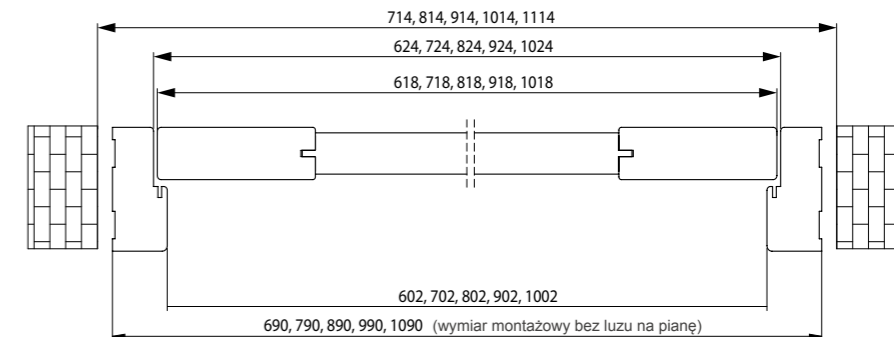

OŚCIEŻNICE BLOKOWE	Cena netto	Cena brutto	Cena netto	Cena brutto	Cena netto	Cena brutto	Cena netto	Cena brutto
	● FF, ● 3D		● CPL		● PP		SKRZYDŁA MAGNETIC ● PP	
Baza lewa, prawa	406,00 zł	499,38 zł	420,00 zł	516,60 zł	420,00 zł	516,60 zł	920,00 zł	1131,6 zł
Belka górna „60”-„100”	44,00 zł	54,12 zł	46,00 zł	56,58 zł	46,00 zł	56,58 zł	46,00 zł	56,58 zł
Baza do drzwi dwuskrzydłowych	640,00 zł	787,20 zł	660,00 zł	811,80 zł	660,00 zł	811,80 zł		
Belka do drzwi dwuskrzydłowych	76,00 zł	93,48 zł	84,00 zł	103,32 zł	84,00 zł	103,32 zł		
Opaska maskująca 60x8x5500 mm	36,00 zł	44,28 zł	43,00 zł	52,89 zł	43,00 zł	52,89 zł	43,00 zł	52,89 zł
Opaska maskująca 70x12x5500 mm	48,00 zł	59,04 zł	59,00 zł	72,57 zł	59,00 zł	72,57 zł	59,00 zł	72,57 zł
Ćwiercwałek 18x18 mm	20,00 zł	24,60 zł	27,00 zł	33,21 zł	27,00 zł	33,21 zł	27,00 zł	33,21 zł
Opaska maskująca 60x8 mm do drzwi dwuskrzydłowych	44,00 zł	54,12 zł	54,00 zł	66,42 zł	54,00 zł	66,42 zł		
Opaska maskująca 70x12 mm do drzwi dwuskrzydłowych	60,00 zł	73,80 zł	64,00 zł	78,72 zł	64,00 zł	78,72 zł		
Ćwiercwałek 18x18 mm do drzwi dwuskrzydłowych	28,00 zł	34,44 zł	34,00 zł	41,82 zł	34,00 zł	41,82 zł		

Dopłata: Trzeci zawias 96,00 zł netto, 118,08 zł brutto