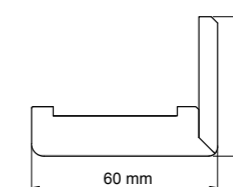

Kątownik do ościeżnicy regulowanej - szerokość 60 mm