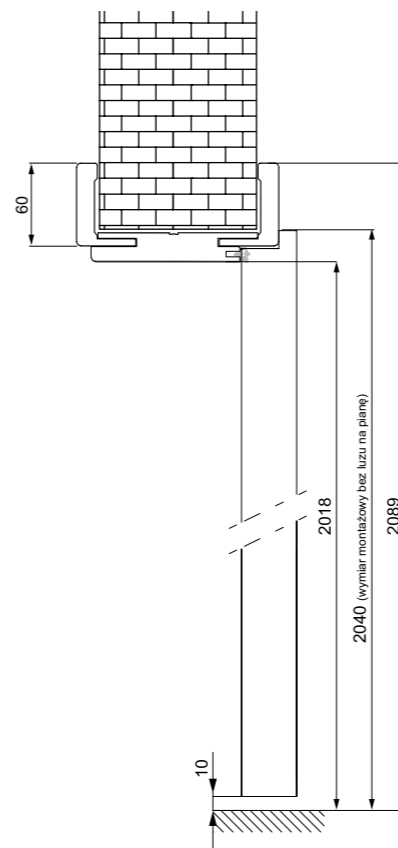

Kątownik do ościeżnicy regulowanej - szerokość 60 mm

Kątownik poszerzający do ościeżnicy regulowanej - szerokość 60 mm

Kątownik do ościeżnicy regulowanej - szerokość 80 mm

Kątownik poszerzający do ościeżnicy regulowanej - szerokość 80 mm