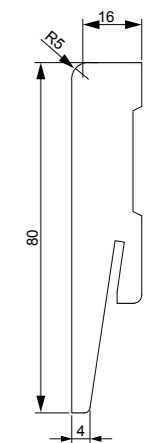

OPCJA ZA DOPŁATĄ:

– KLAMRY MONTAŻOWE DO LISTWY PRZYPODŁOGOWEJ
1 KOMPLET (30 SZT.) 45,00 zł netto, 55,35 zł brutto.