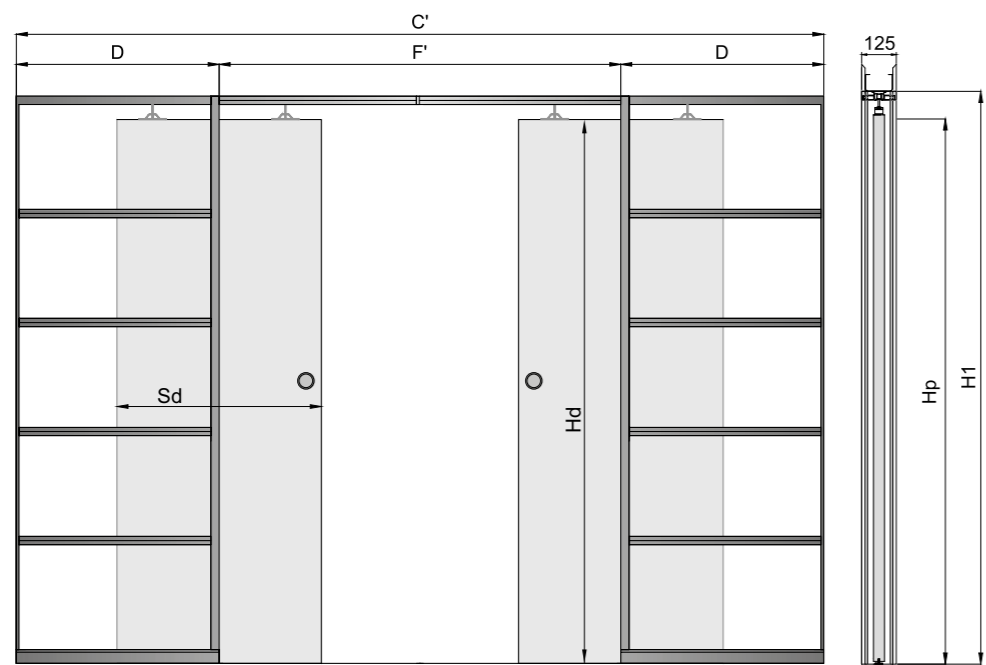

SYSTEM ALUMINIOWY G/K PODWÓJNY

SYSTEMY PRZESUWNE

System dla drzwi chowanych w ścianę, do zabudowy płytą gips-karton w konfiguracji – system podwójny. System w całości wykonany z aluminium, pozwala na zastosowanie każdego rodzaju skrzydła przesuwne w formie bezfelicowej (nie dotyczy skrzydeł szklanych).

Kaseta G/K – system aluminiowy przesuwne podwójny	
2040,00 zł netto	2509,20 zł brutto