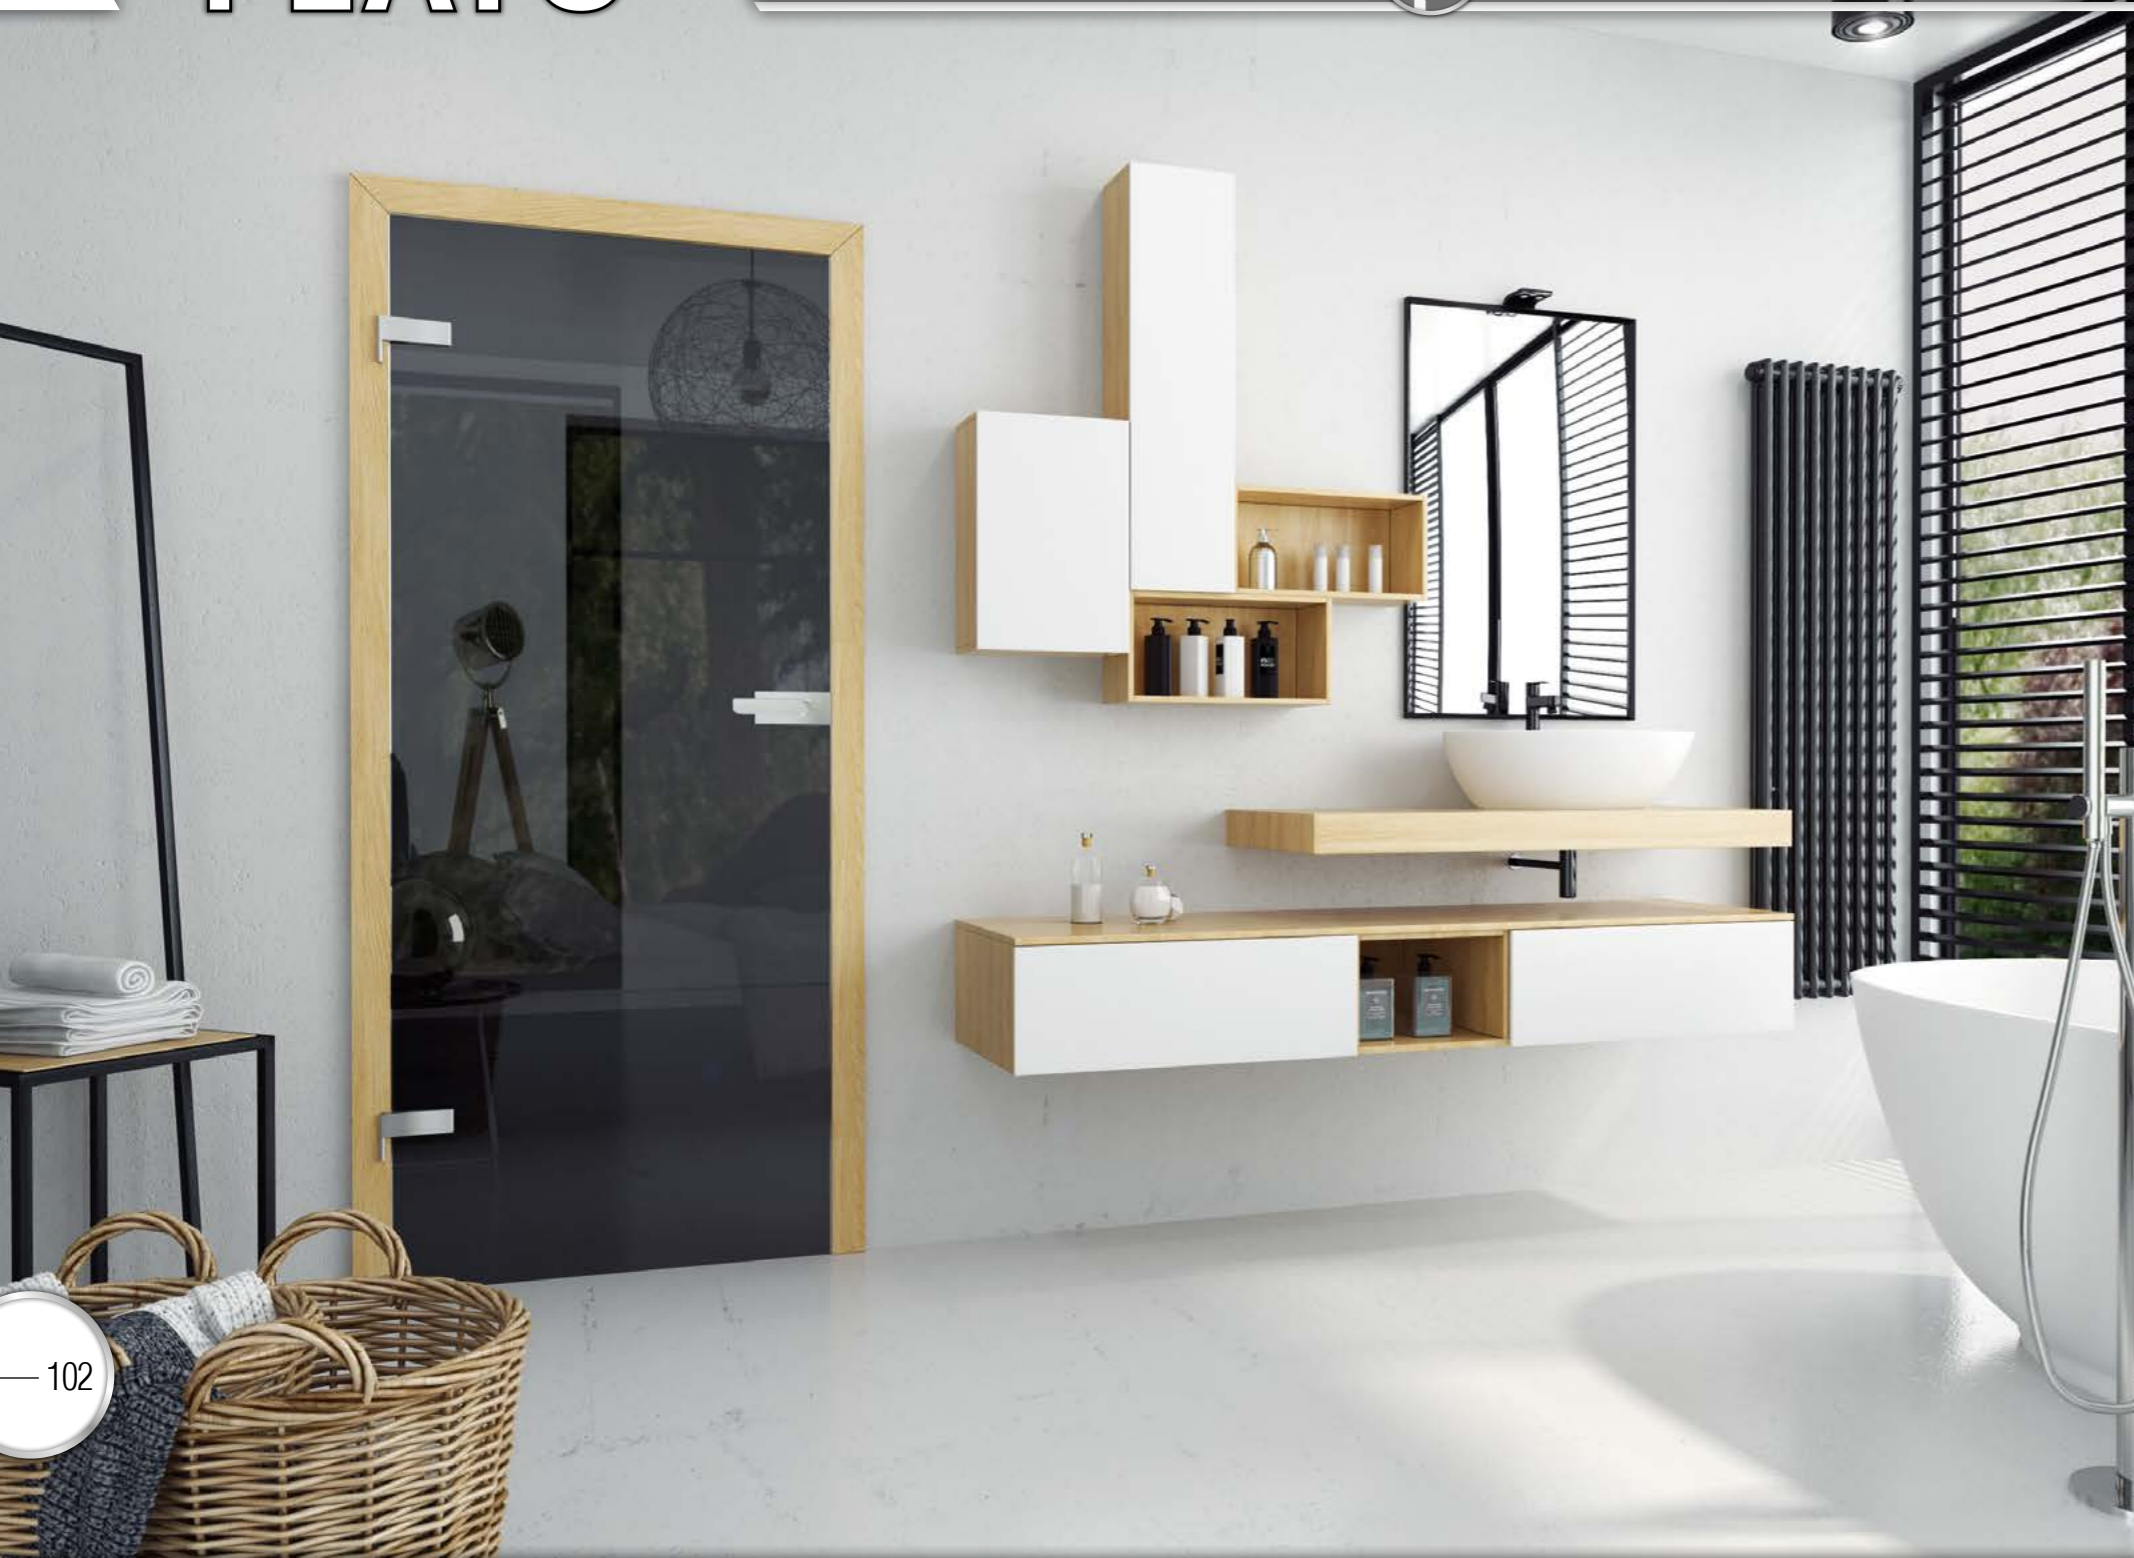

SZKLENIA:

PLATO  
TRANSPARENTNY

PLATO BIAŁY

PLATO GRAFIT  
TRANSPARENTNY

OKUCIA

**OPCJE ZA DOPŁATĄ:**

- OŚCIEŻNICA REGULOWANA DEDYKOWANA DO PLATO STR. 144 KATALOGU
- PODCIĘCIE WENTYLACYJNE 100,00 zł netto, 123,00 zł brutto
- OKUCIA STAL NIERDZEWNA KOMPLET:
  - 2 ZAWIASY + ZAMEK (KLUCZ) 660,00 zł netto, 811,80 zł brutto
  - 2 ZAWIASY + ZAMEK (KLUCZ, WKŁADKA, OSZCZĘDNOŚCIOWY) 560,00 zł netto, 688,80 zł brutto
  - 2 ZAWIASY + ZAMEK Z BLOKADĄ 720,00 zł netto, 885,60 zł brutto