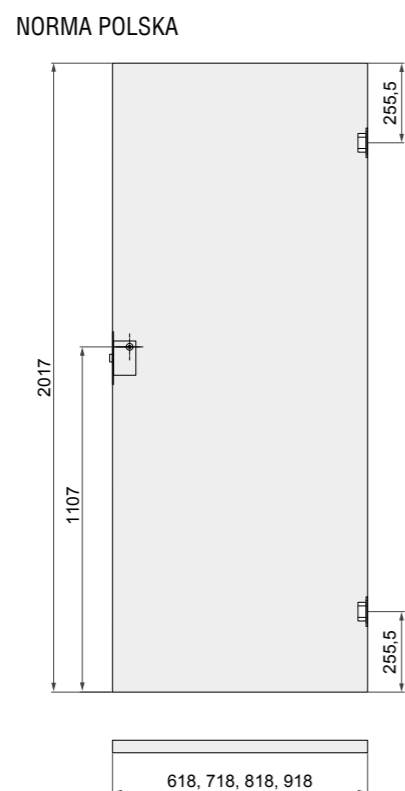

SKRZYDŁA BEZPRZYLGOWE POJEDYNCZE

- Standardowa szerokość skrzydeł: „60”, „70”, „80”, „90”.
- Szerokość „100” – skrzydła ramowe bezprzylgowe: dopłata 80,00 zł netto, 98,40 zł brutto. Nie dotyczy skrzydeł MEDIOLAN i LOFT.
- Szerokość „100” – skrzydło płytowe dopłata 80,00 zł netto, 98,40 zł brutto.
- Ze względu na fakt, że folia dekoracyjna, którą oklejone są nasze wyroby odwzorowuje usłojenie drewna, które nie posiada takiego samego rysunku stojów i takiej samej kolorystyki na całej długości i szerokości drzewa, folia dekoracyjna w kierunku podłużnym i poprzecznym nie posiada identycznych wybarwień i usłojeń.
- Pomiędzy obrzeżem ABS a powierzchnią skrzydła może wystąpić niewielka różnica w kolorystyce oraz strukturze.

SKRZYDŁA RAMOWE • SKRZYDŁA RAMOWE KOLEKCJA PLATINIUM

- Masywna konstrukcja
- 3 zawiasy czopowe wkręcane
- 3 zawiasy regulowane 2-czopowe – KOLEKCJA PLATINIUM
- Innowacyjny sposób oklejania ram: brak obrzeża.
- Ramiak z drewna iglastego – KOLEKCJA PLATINIUM
- Szttywna, stabilna konstrukcja.
- Duża wytrzymałość na uderzenia mechaniczne.
- Brak listwy przyszybowej.
- Szyba hartowana.
- Gładka strona szyby znajduje się po szerszej stronie skrzydła.
- Możliwość wykonania szyby na odwrót - bez dopłaty.
- Zamek posiada opcję jednego obrotu klucza.
- Możliwość samodzielnego podcięcia skrzydła ramowego do 4 cm w normie polskiej, 3 cm w normie czeskiej bez utraty gwarancji - nie dotyczy skrzydeł przesuwanych oraz dwuskrzydłowych.
- Ze względu na fakt, że folia dekoracyjna, którą oklejone są nasze wyroby odwzorowuje usłojenie drewna, które nie posiada takiego samego rysunku

słojów i takiej samej kolorystyki na całej długości i szerokości drzewa, folia dekoracyjna w kierunku podłużnym i poprzecznym nie posiada identycznych wybarwień i usłojeń.

- Producent zastrzega sobie możliwość wystąpienia różnic w przezierności oraz wybarwieniu szyb wykonanych w technologii sitodruku, w stosunku do szyb zamontowanych w skrzydłach ekspozycyjnych lub we wcześniejszych szarach produkcyjnych skrzydeł drzewiowych.
- Możliwość wykonania skrzydła bez odwiertu na klucz (zamek oszczędnościowy) – bez dopłaty.
- Elementy środkowe skrzydła MOBI, GRAFO, DUO mogą być wykonane zarówno z pełnej płyty mdf lub płyty komórkowej co skutkuje różnicą w wadze skrzydła. Nie wpływa to jednak na jakość i wytrzymałość produktu.