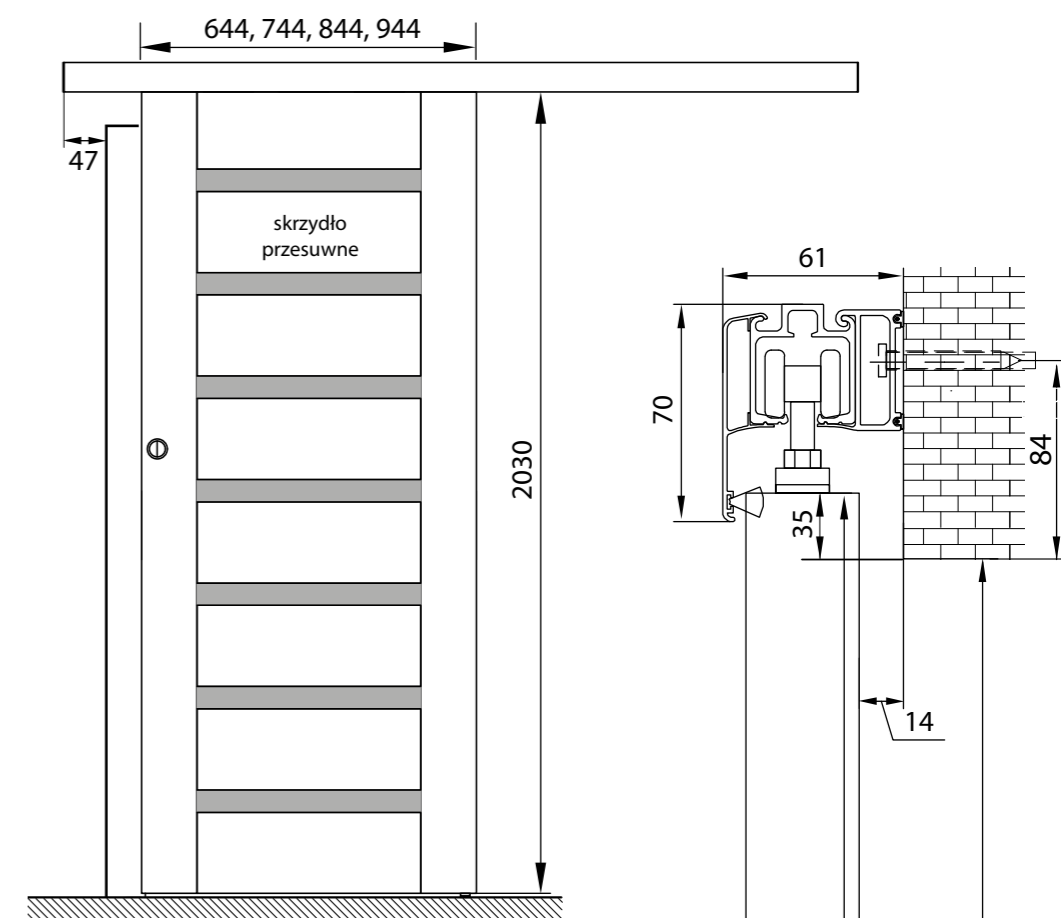

SYSTEM ALUMINIOWY NAŚCIENNY

SYSTEMY
PRZESUWNE

VOSTER®

SZYNA PROWADZĄCA