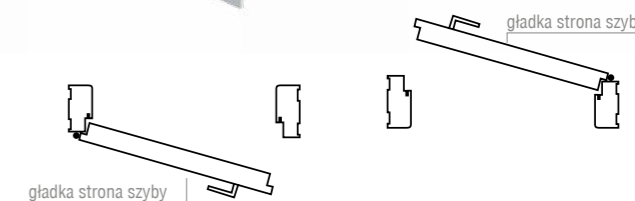

SKRZYDŁO DRZWIOWE LEWE