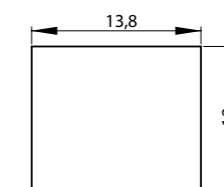

Lamel wykonany jest z płyty MDF i oklejony folią: ● FF, ● 3D, ● CPL, ● PP

LISTWA MONTAŻOWA

LISTWA DEKORACYJNA (długość 2800)

CENA:

- FF, ● 3D 170,00 zł netto 209,10 zł brutto / 1 kpl.
- CPL 190,00 zł netto 233,70 zł brutto / 1 kpl.
- PP 190,00 zł netto 233,70 zł brutto / 1 kpl.