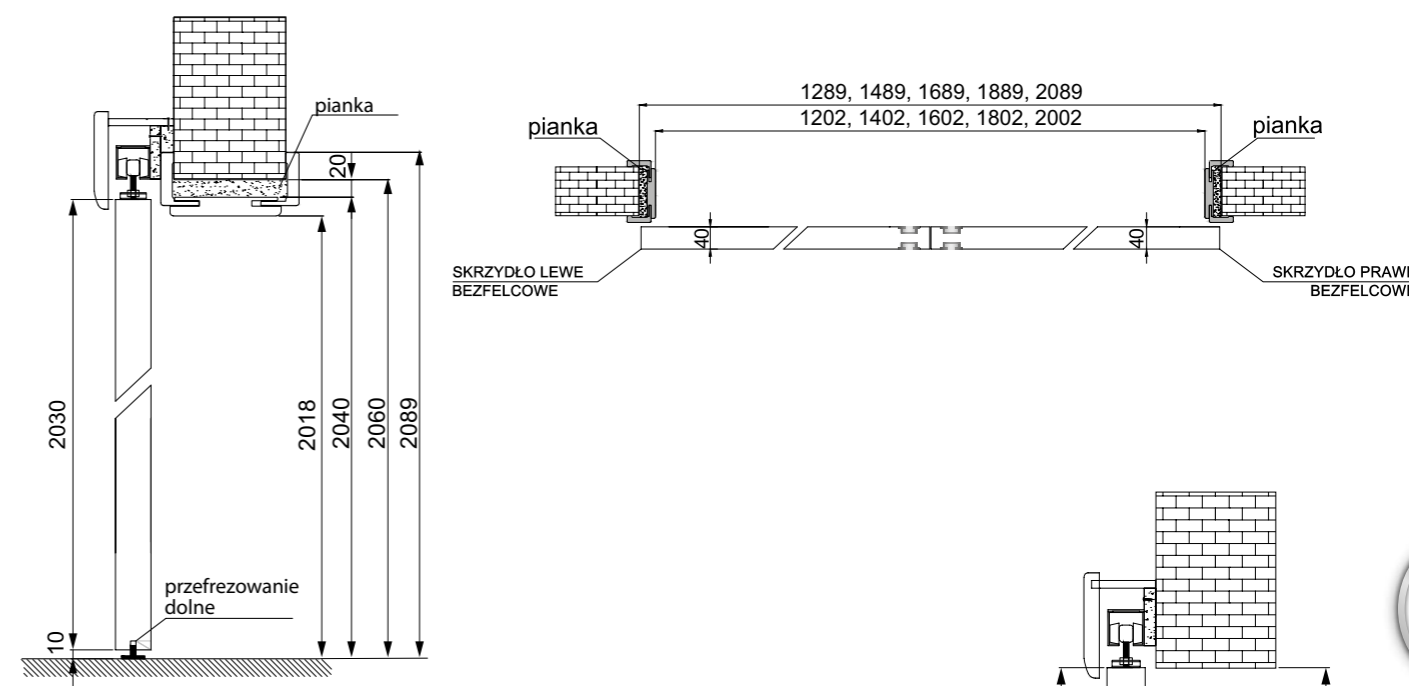

Z ZABUDOWĄ – TUNEL