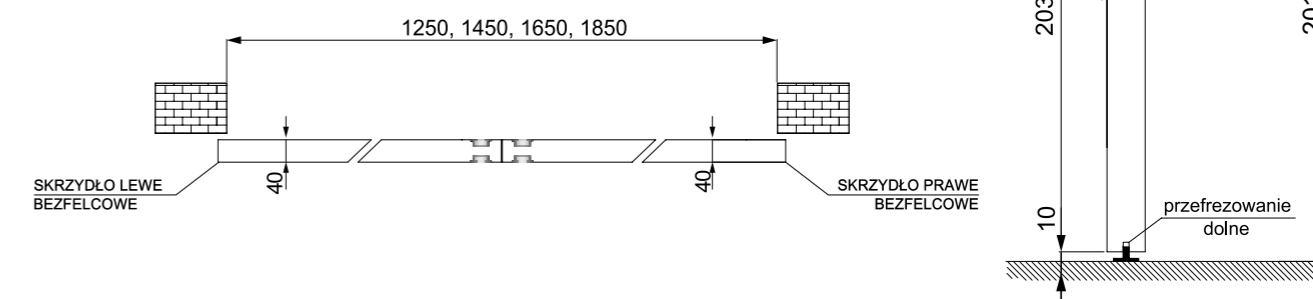

BEZ ZABUDOWY

*brak możliwości zamówienia zamka hakowego w przypadku pochwytu owalnego