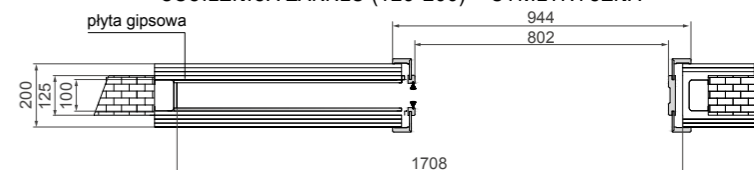

ÓSCIEŻNICA ZAKRES (126-200) – SYMETRYCZNA*