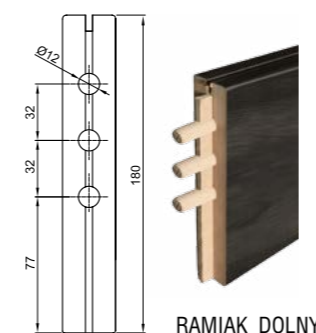

SKRZYDŁO PRZYLGOWE W NORMIE CZESKIEJ

Wysokość ramiaka dolnego w normie czeskiej:
skrzydło DUO: 359 mm (406 mm PL),
skrzydło MOBI przylgowe: 342 mm (389 mm pl),
skrzydło VINCI, BELLO, MEDIOLAN, BORNOS: 133 mm (180 mm pl).
Skrzydła bezprzylgowe w normie czeskiej – ramiak dolny z podcięciem 47 mm.
Skrzydła: LOFT, KUBUS, MONO, WINDOOR (IV, SPHAGETTI), PLATO – niedostępne w normie czeskiej.