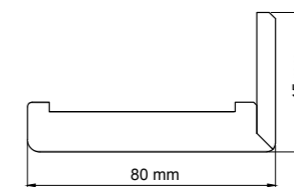

Kątownik do ościeżnicy regulowanej - szerokość 80 mm