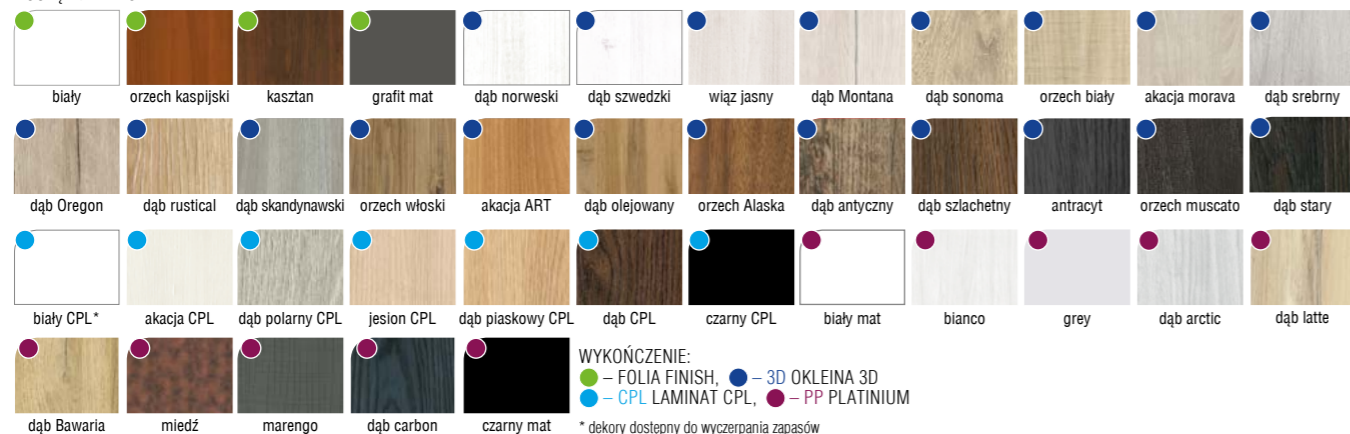

# OŚCIEŻNICA REGULOWANA STANDARD

OŚCIEŻNICE

VOSTER®

DOSTĘPNE DEKORY:

WYKOŃCZENIE:  
● - FOLIA FINISH, ● - 3D OKLEINA 3D  
● - CPL LAMINAT CPL, ● - PP PLATINIUM

\* dekory dostępne do wyczerpania zapasów