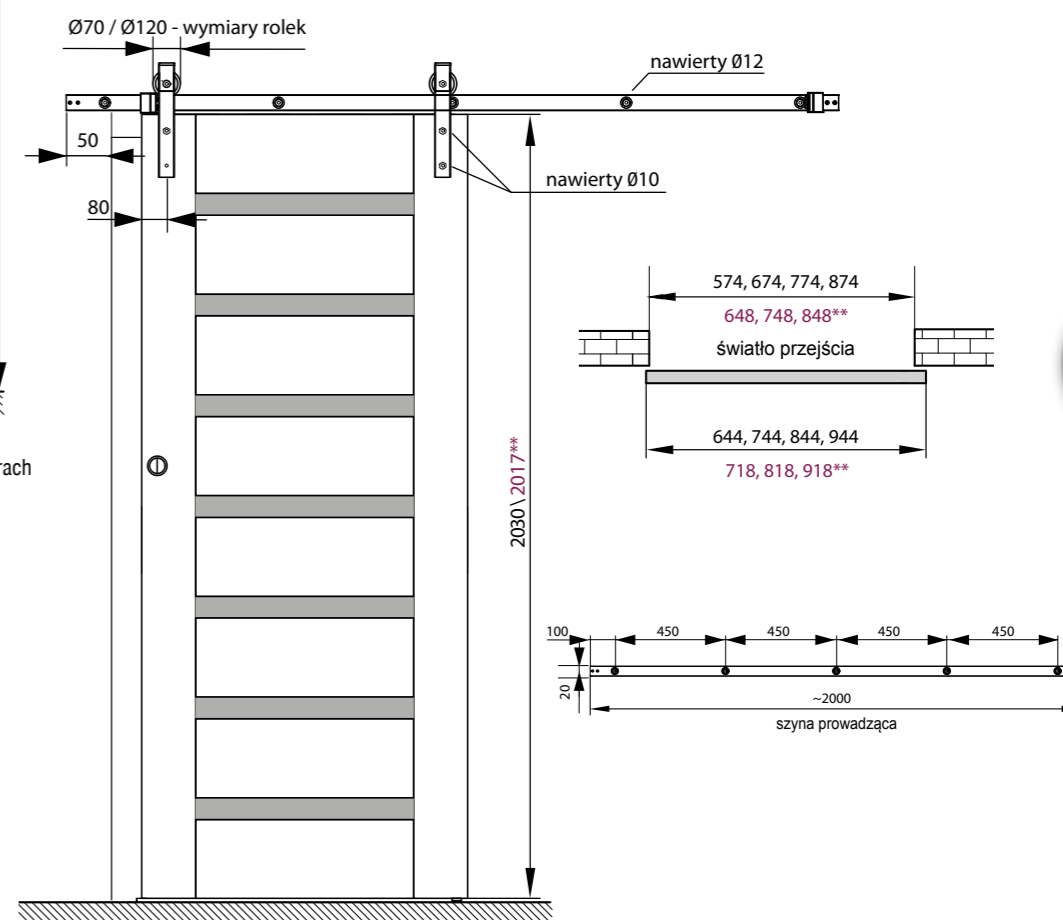

Kolekcja systemów loft line to systemy inspirowane estetyką loft – vintage.

Wyeksponowane elementy mechaniki systemu wraz z ciemnym kolorem powłoki lakieru nadają wnętrzu wyjątkowy industrialny charakter.

System nie dotyczy skrzydeł Windoor i Mono.

Zalety systemu:

- Cichy i płynny przesuw dzięki łożyskowanym rolkom
- Łatwy montaż, możliwość ustawiania drzwi w dowolnej pozycji
- Powłoka lakiernicza pokrywająca prowadnicę i wszystkie części systemu cechuje wysoka odporność na uszkodzenia mechaniczne, a także zapobiega zbieraniu się na niej kurzu.

System przesuwny **LOFT LINE**
490,00 zł netto, 602,70 zł brutto

System przesuwny **LOFT LINE XL**
590,00 zł netto, 725,70 zł brutto

System przesuwny **PODWÓJNY LOFT LINE**
890,00 zł netto, 1094,70 zł brutto

System przesuwny **PODWÓJNY LOFT LINE XL**
1040,00 zł netto, 1279,20 zł brutto

Aksesoria za dopłatą:

- **Samodomykacz** 120,00 zł netto, 147,60 zł brutto
- **Pochwyty wpuszczany** do drzwi 65,00 zł netto, 79,95 zł brutto
- **Pochwyty zewnętrzny** 95,00 zł netto, 116,85 zł brutto
- **Prowadnik dolny** montowany do ściany, montaż nie wymaga wiercenia otworów w podłodze 55,00 zł netto, 67,65 zł brutto
- **Klamra łącząca prowadnice** umożliwia montaż podwójnego systemu LOFT LINE 20,00 zł netto, 24,60 zł brutto
- **Uchwyt prowadnicy** 60,00 zł netto, 73,80 zł brutto

* rolka dostępna w dwóch rozmiarach

** dotyczy skrzydeł LOFT

MAKS. CIĘŻAR DRZWI 100 KG
MAKS. SZEROKOŚĆ DRZWI 945 mm
DŁUGOŚĆ PROWADNICY 2000 mm
KOLOR POWŁOKI: CZARNY MAT