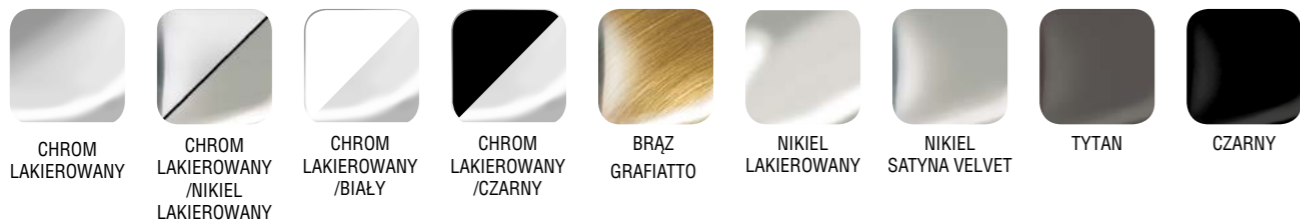

### REAL-ECO

KLAMKA WKŁADKA/KLUCZ 53,00 zł netto, 65,19 zł brutto  
KLAMKA WC 58,00 zł netto, 71,34 zł brutto  
Kolor: chrom lakierowany/nikiel lakierowany

CHROM LAKIEROWANY CHROM LAKIEROWANY /NIKIEL LAKIEROWANY CHROM LAKIEROWANY /BIAŁY CHROM LAKIEROWANY /CZARNY BRĄZ GRAFIATTO NIKIEL LAKIEROWANY NIKIEL SATYNA VELVET TYTAN CZARNY