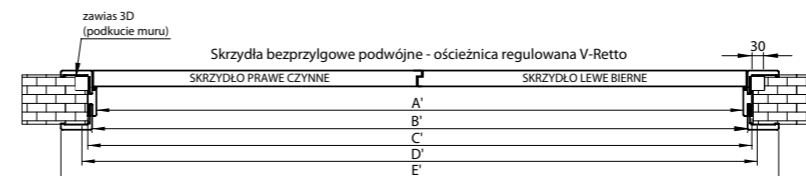

Skrzydła bezprzylgowe podwójne – ościeznica regulowana V-retto

Symbol wymiaru	wymiaru [mm]				
	A'	B'	C'	D'	E'
100D	1062	1084	1106	1136	1244
110D	1162	1184	1206	1236	1344
120	1262	1284	1306	1336	1444
130	1362	1384	1406	1436	1544
140	1462	1484	1506	1536	1644
150	1562	1584	1606	1636	1744
160	1662	1684	1706	1736	1844
170	1762	1784	1806	1836	1944
180	1862	1884	1906	1936	2044
190	1962	1984	2006	2036	2144
200	2062	2084	2106	2136	2244