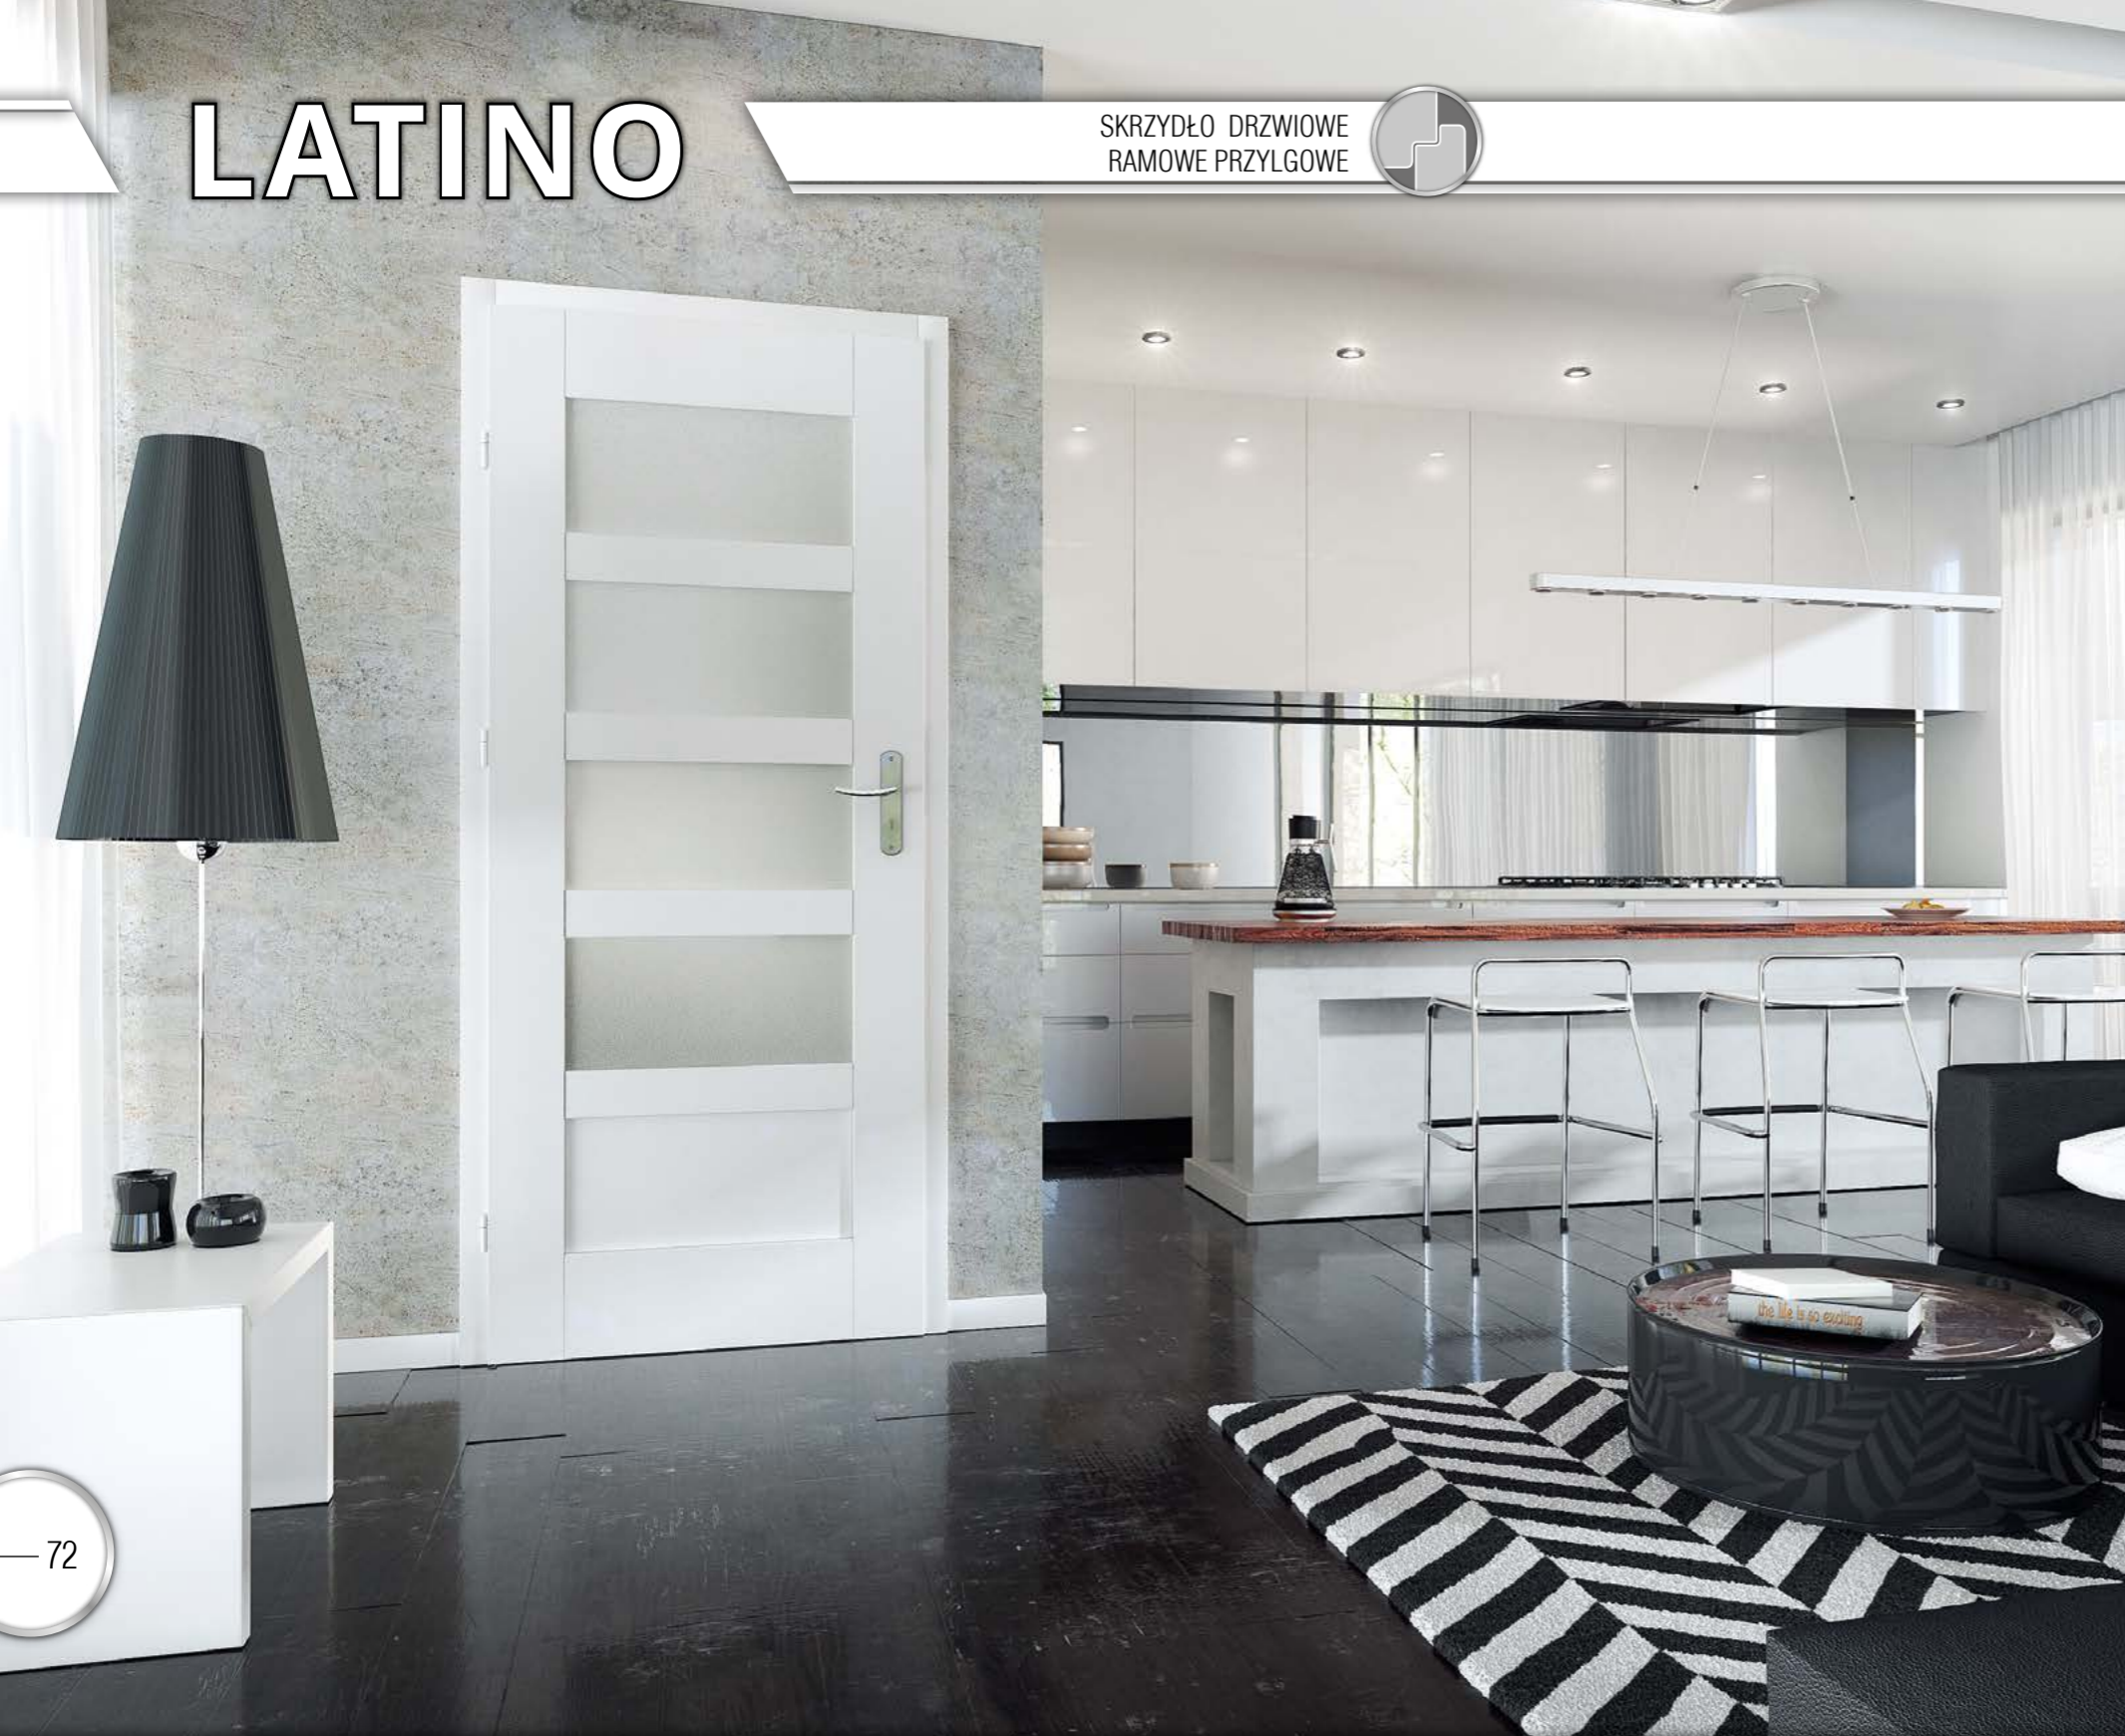

LATINO

SKRZYDŁO DRZWIOWE
RAMOWE PRZYLGOWE

VOSTER®

DEKOR NA ARANŻACJI: BIAŁY CPL

SZKLENIA:

DOSTĘPNE DEKORY: