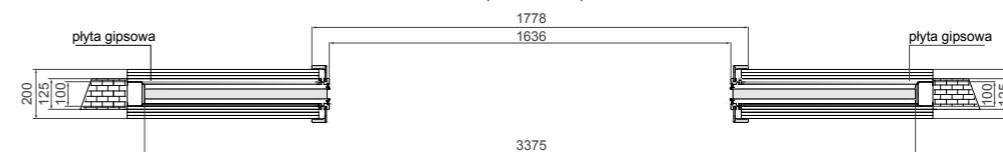

OŚCIEŻNICA ZAKRES (126-200) – SYMETRYCZNA*