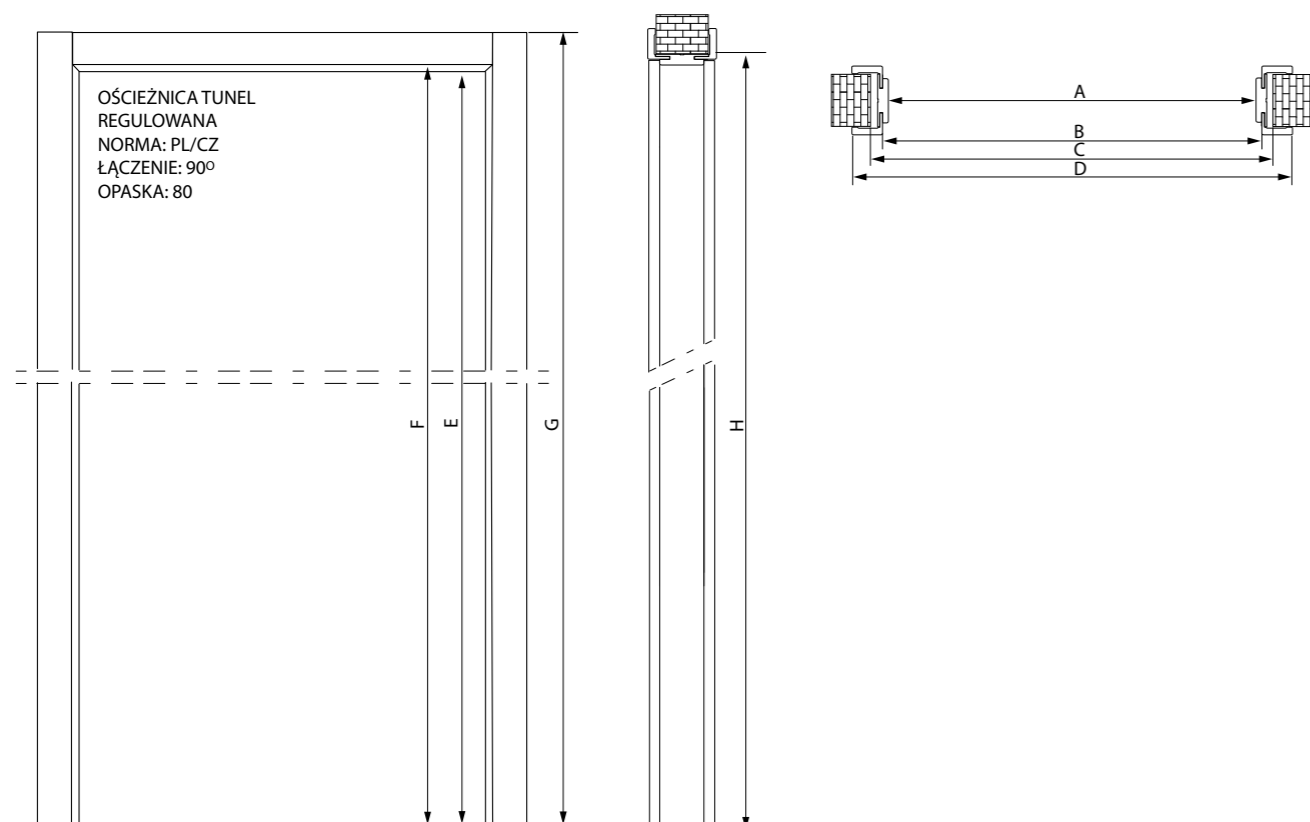

WYMIARY (MM)

SZEROKOŚĆ OŚCIEŻNICY	A	B	C	D1 (OPASKA 60)	D2 (OPASKA 80)	E	F	G1 (OPASKA 60)	G2 (OPASKA 80)	H
60	602	624	686	744	784	2018 PL 1971 CZ	2029 PL 1982 CZ	2089 PL 2042 CZ	2109 PL 2062 CZ	2060 PL 2013 CZ
70	702	724	786	844	884					
80	802	824	886	944	984					
90	902	924	986	1044	1084					
100	1002	1024	1086	1144	1184					
105	1052	1074	1136	1194	1234					
110	1102	1124	1186	1244	1284					
115	1152	1174	1236	1294	1334					
120	1202	1224	1286	1344	1384					
125	1252	1274	1336	1394	1434					
130	1302	1324	1386	1444	1484					
135	1352	1374	1436	1494	1534					
140	1402	1424	1486	1544	1584					
145	1452	1474	1536	1594	1634					
150	1502	1524	1586	1644	1684					
155	1552	1574	1636	1694	1734					
160	1602	1624	1686	1744	1784					
165	1652	1674	1736	1794	1834					
170	1702	1724	1786	1844	1884					
175	1752	1774	1836	1894	1934					
180	1802	1824	1886	1944	1984					
185	1852	1874	1936	1994	2034					
190	1902	1924	1986	2044	2084					
195	1952	1974	2036	2094	2134					
200	2002	2024	2086	2144	2184					