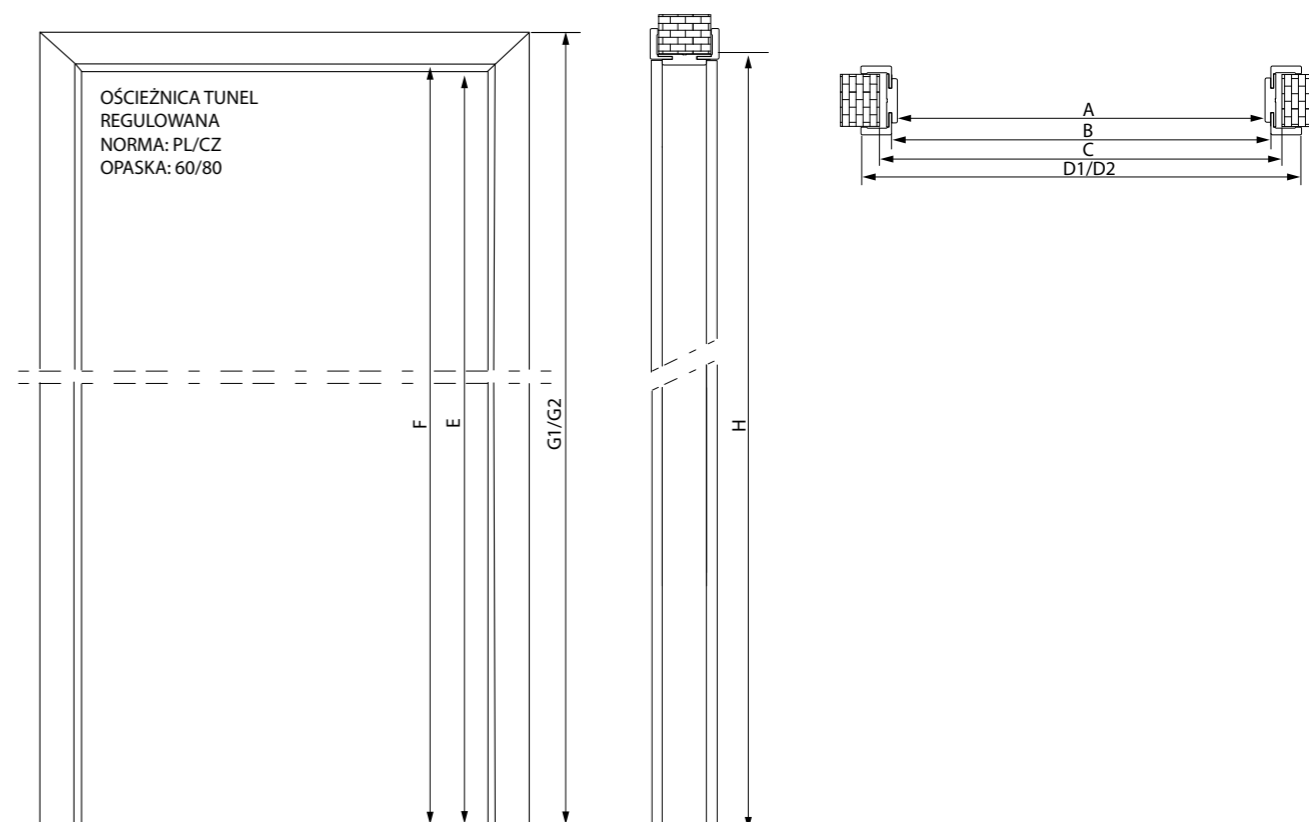

WYMIARY (MM)

SZEROKOŚĆ OŚCIEŻNICY	A	B	C	D1 (OPASKA 60)	D2 (OPASKA 80)	E	F	G1 (OPASKA 60)	G2 (OPASKA 80)	H
60	602	624	686	744	784	2018 PL 1971 CZ	2029 PL 1982 CZ	2089 PL 2042 CZ	2109 PL 2062 CZ	2060 PL 2013 CZ
70	702	724	786	844	884					
80	802	824	886	944	984					
90	902	924	986	1044	1084					
100	1002	1024	1086	1144	1184					
105	1052	1074	1136	1194	1234					
110	1102	1124	1186	1244	1284					
115	1152	1174	1236	1294	1334					
120	1202	1224	1286	1344	1384					
125	1252	1274	1336	1394	1434					
130	1302	1324	1386	1444	1484					
135	1352	1374	1436	1494	1534					
140	1402	1424	1486	1544	1584					
145	1452	1474	1536	1594	1634					
150	1502	1524	1586	1644	1684					
155	1552	1574	1636	1694	1734					
160	1602	1624	1686	1744	1784					
165	1652	1674	1736	1794	1834					
170	1702	1724	1786	1844	1884					
175	1752	1774	1836	1894	1934					
180	1802	1824	1886	1944	1984					
185	1852	1874	1936	1994	2034					
190	1902	1924	1986	2044	2084					
195	1952	1974	2036	2094	2134					
200	2002	2024	2086	2144	2184					