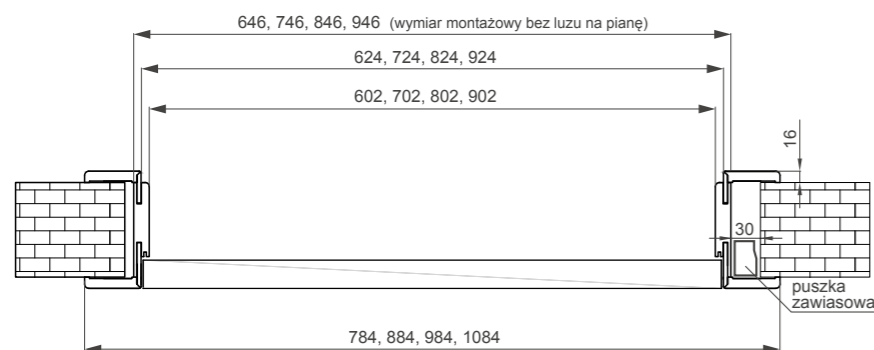

OŚCIEŻNICA REGULOWANA BEZPRZYLGOWA

V-RETTO

OŚCIEŻNICE

OŚCIEŻNICA BLOKOWA BEZPRZYLGOWA

OŚCIEŻNICE

DOSTĘPNE DEKORY:

WYKOŃCZENIE:
● FOLIA FINISH, ● 3D OKLEINA 3D
● CPL LAMINAT CPL, ● PP PLATINIUM

V-Retto = łączenie ościeżnicy pod kątem 90° + opaska 80 mm
Zakresy łączni ościeżnic regulowanych bezprzylgowych V-Retto: ● FF, ● 3D, ● CPL, ● PP

Ościeżnice jednoelementowe: 80-100 do 300-340

Ościeżnice dwuelementowe: 340-380 do 420-460

- Ceny dotyczą ościeżnic w szerokościach „60” – „100”
- Szerokość opaski ościeżnicy – 80 mm
- Dopłata: Ościeżnice do drzwi dwuskrzydłowych cena + 50%, nie dotyczy kolekcji MAGNETIC i LOFT.
- Cena zabudowy tunelowej = cena ościeżnicy V-Retto Standard str. 142
- Trzeci zawias 90,00 zł netto, 110,70 zł brutto

CENA OŚCIEŻNIC BEZPRZYLGOWYCH V-RETTO