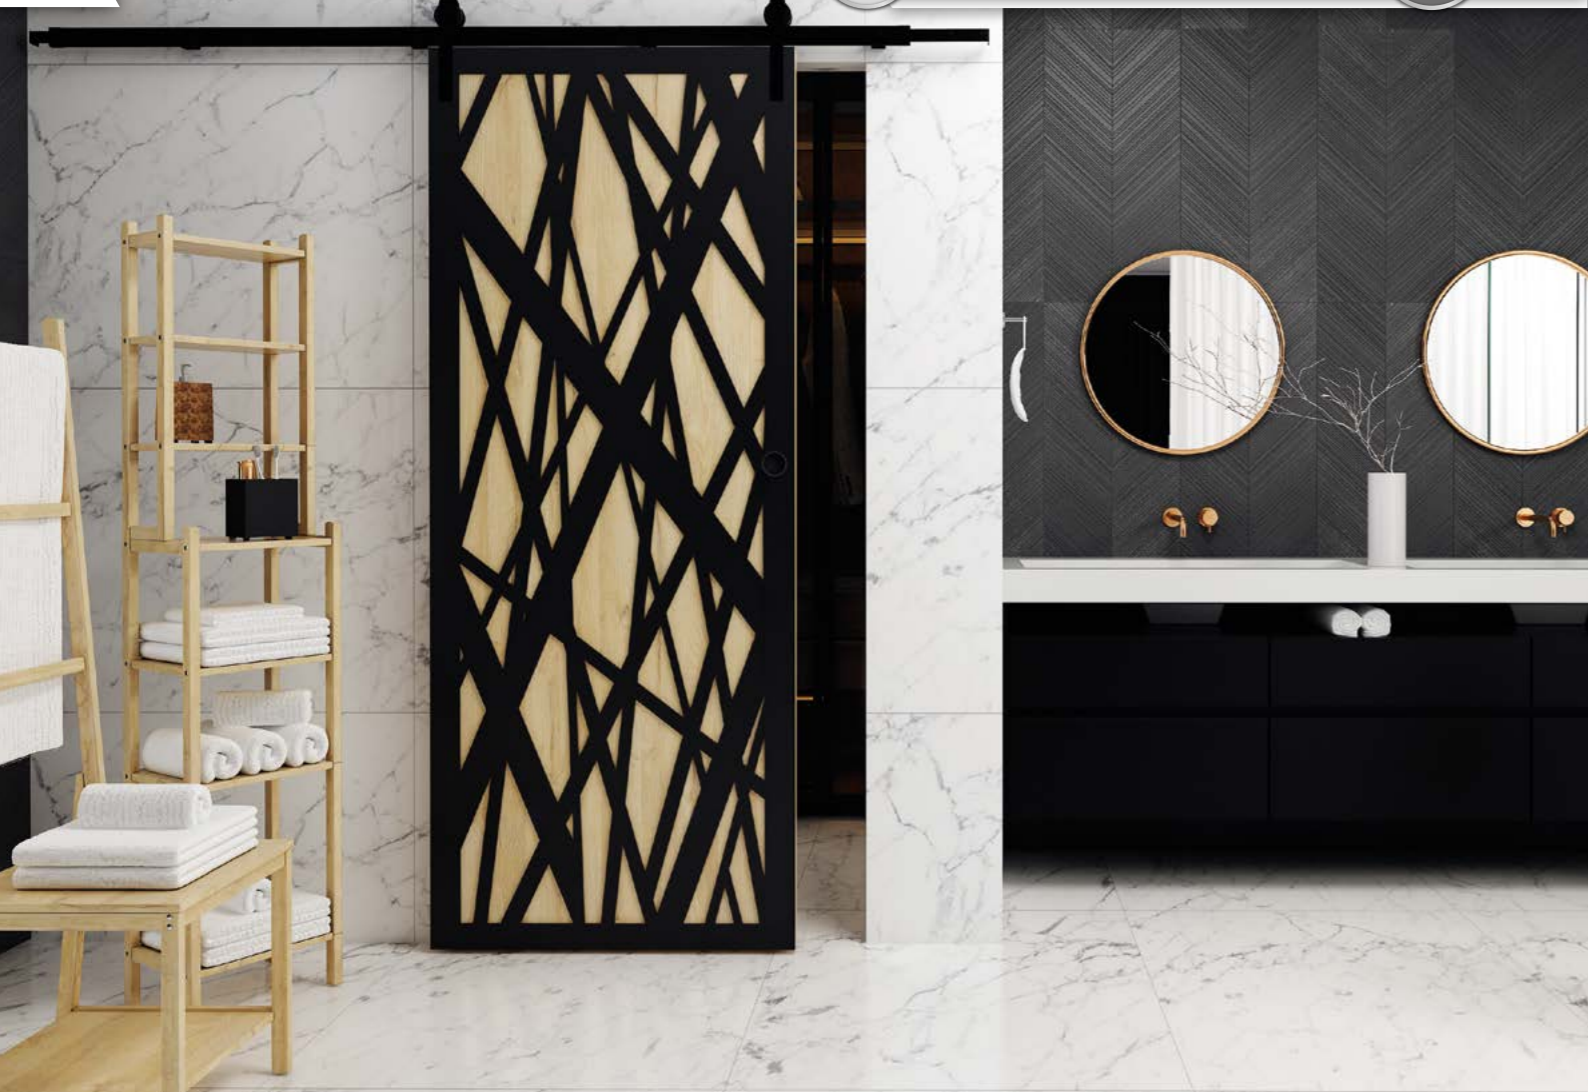

CENA:  
● 220,00 zł netto, 270,60 zł brutto  
● 240,00 zł netto, 295,20 zł brutto  
Cena za 1 szt.

- DOSTĘPNE DEKORY:
- |  |  |  |  |
|--|--|--|--|
|  |  |  |  |
|  |  |  |  |
|  |  |  |  |
|  |  |  |  |
|  |  |  |  |
|  |  |  |  |

## OPASKA 100 OR

dedykowana do ościeżnicy regulowanej standard z kątownikiem 60x45 mm

CENA:

- ● 142,00 zł netto, 174,66 zł brutto
- ● 174,00 zł netto, 214,02 zł brutto

DOSTĘPNE DEKORY: