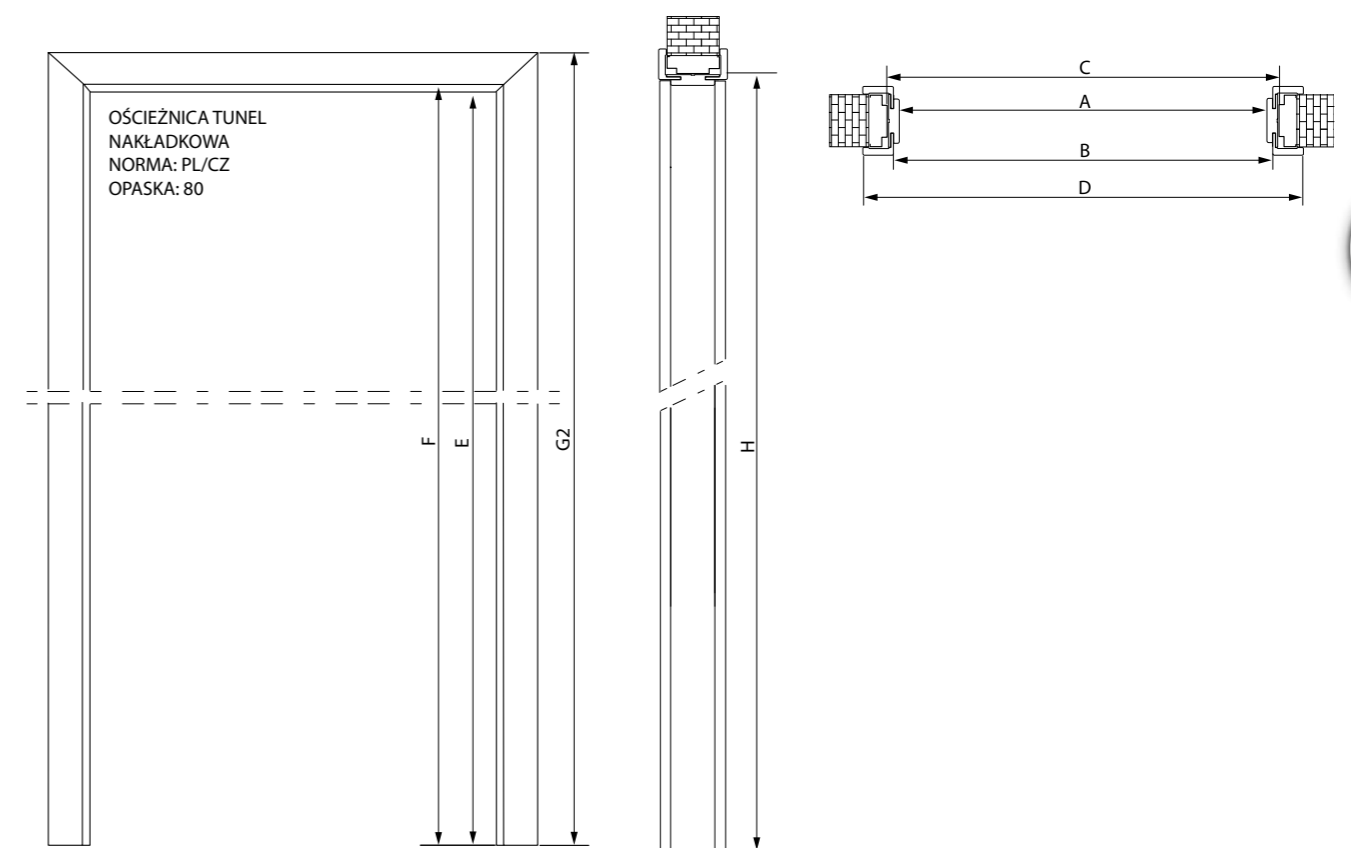

OŚCIEŻNICA BLOKOWA TUNEL

OŚCIEŻNICA NAKŁADKOWA TUNEL

WYMIARY (MM)

SZEROKOŚĆ OŚCIEŻNICY	A	B	C	D	E	F
60	602	690	714	2018 PL 1971 CZ	2062 PL 2016 CZ	2074 PL 2028 CZ
70	702	790	814			
80	802	890	914			
90	902	990	1014			
100	1002	1090	1114			
105	1052	1140	1164			
110	1102	1190	1214			
115	1152	1240	1264			
120	1202	1290	1314			
125	1252	1340	1364			
130	1302	1390	1414			
135	1352	1440	1464			
140	1402	1490	1514			
145	1452	1540	1564			
150	1502	1590	1614			
155	1552	1640	1664			
160	1602	1690	1714			
165	1652	1740	1764			
170	1702	1790	1814			
175	1752	1840	1864			
180	1802	1890	1914			
185	1852	1940	1964			
190	1902	1990	2014			
195	1952	2040	2064			
200	2002	2090	2114			

WYMIARY (MM)

SZEROKOŚĆ OŚCIEŻNICY	A	B	C	D (OPASKA 80)	E	F	G2 (OPASKA 80)	H
60	548	570	598	730	1991 PL 1944 CZ	2002 PL 1955 CZ	2082 PL 2035 CZ	2018 PL 1971 CZ
70	648	670	698	830				
80	748	770	798	930				
90	848	870	898	1030				
100	948	970	998	1130				
105	-	-	-	-				
110	1048	1070	1098	1230				
115	-	-	-	-				
120	1148	1170	1198	1330				
125	-	-	-	-				
130	1248	1270	1298	1430				
135	-	-	-	-				
140	1348	1370	1398	1530				
145	-	-	-	-				
150	1448	1470	1498	1630				
155	-	-	-	-				
160	1548	1570	1598	1730				
165	-	-	-	-				
170	1648	1670	1698	1830				
175	-	-	-	-				
180	1748	1770	1798	1930				
185	-	-	-	-				
190	1848	1870	1898	2030				
195	-	-	-	-				
200	1948	1970	1998	2130				

170

171