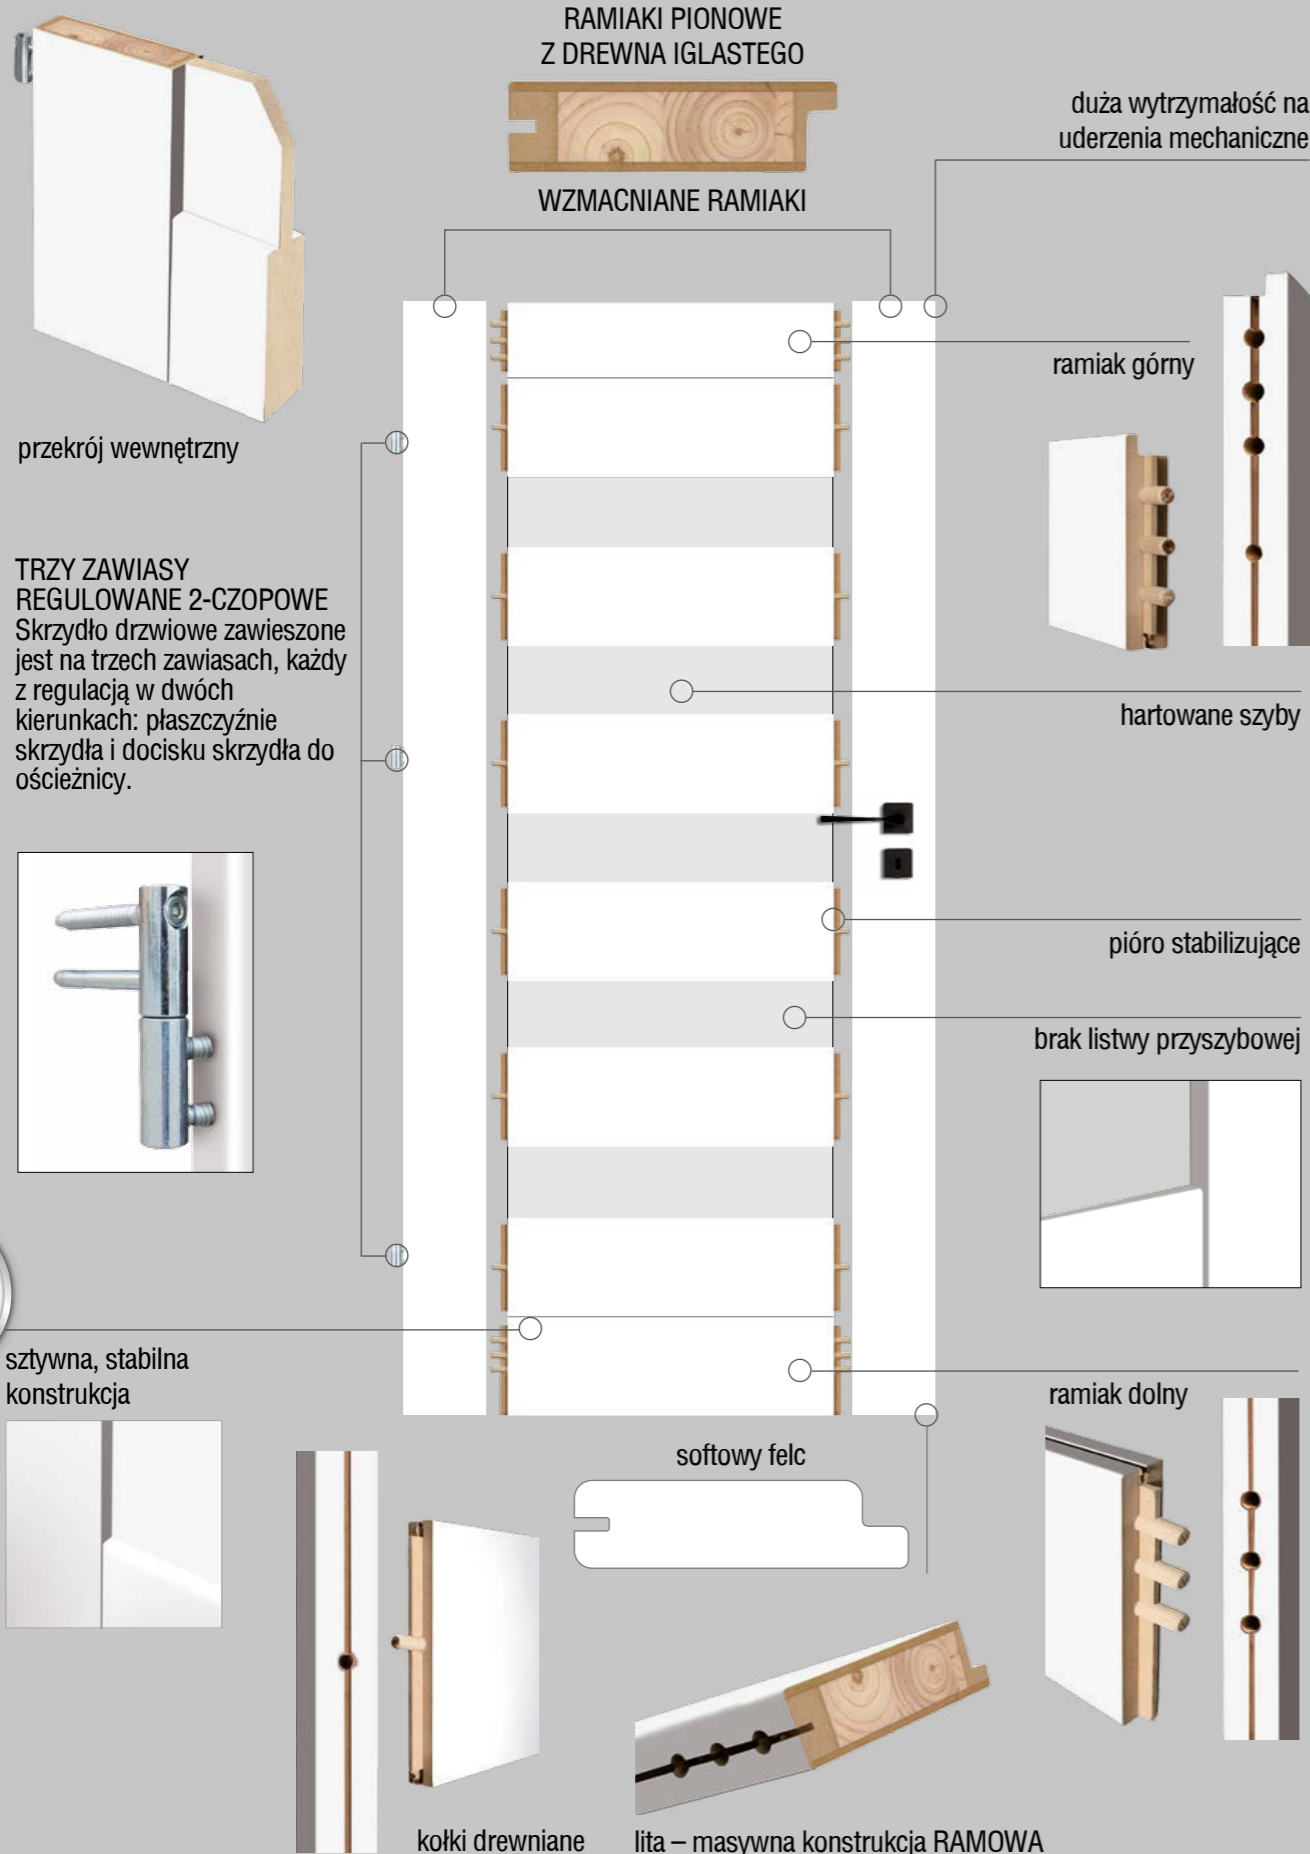

DOPLATY  
STR. 13

INFO. TECH.  
STR. 161-167

SZYBA  
HARTOWANA  
4 mm

SZKŁO KLEJONE VSG BEZPIECZNE OBUSTRONNIE GŁADKIE  
20,00 zł netto, 24,60 zł brutto CENA ZA 1 SZT.