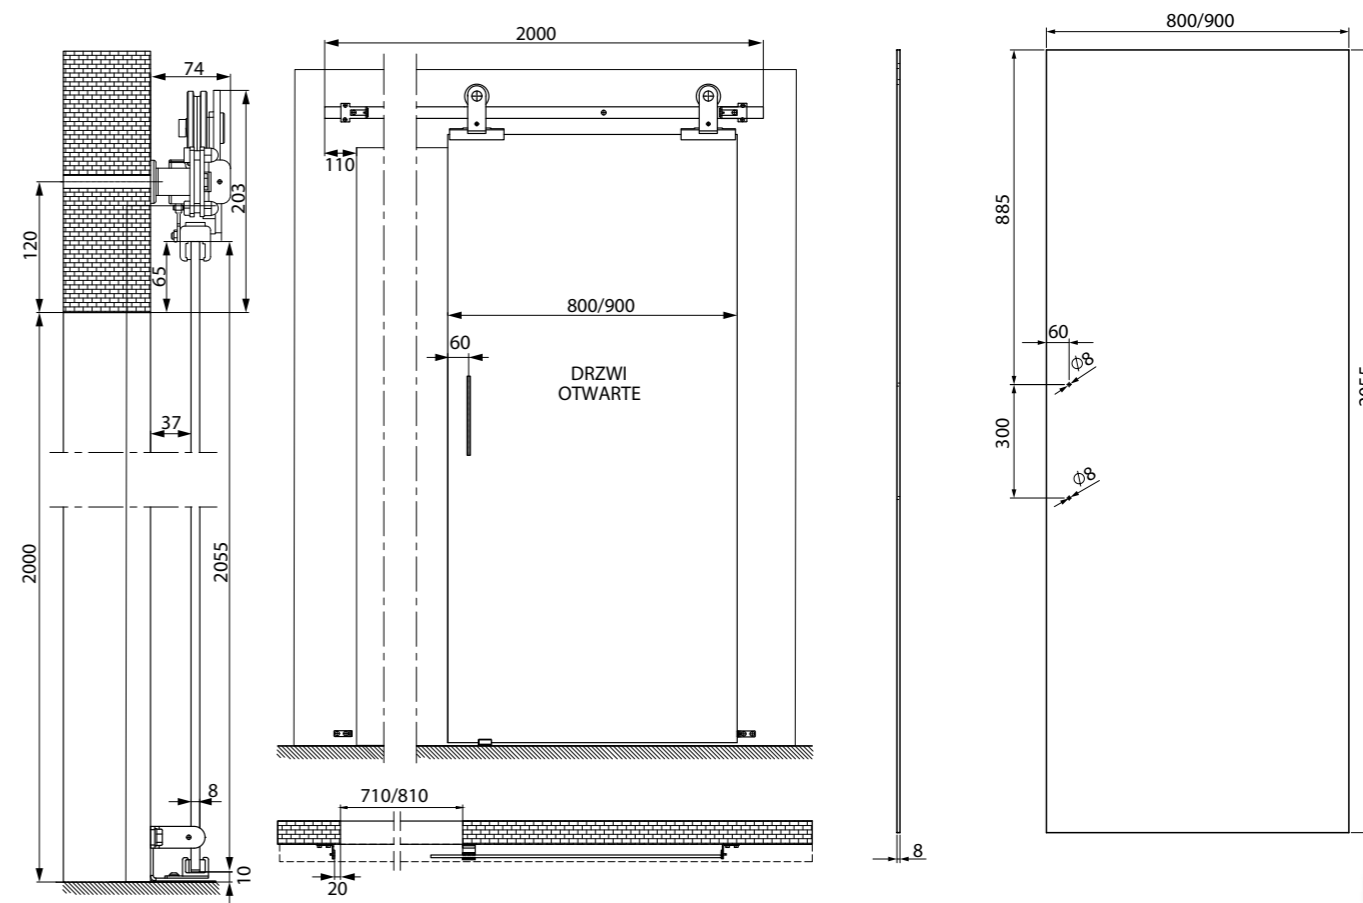

Zalety systemu:

- możliwość zastosowania tafli szklanej w różnych wykończeniach, dzięki czemu uzyskujemy podkreślenie indywidualnego charakteru pomieszczenia, jego dyskretne wydzielenie czy też zintegrowanie z całością wystroju wnętrza
- system zapewnia doświetlenie przestrzeni oraz jej optyczne powiększenie
- kolor okuć zgodny z najnowszymi trendami dekoracji wnętrz
- zastosowanie systemu Loft Pure Glass nadaje lekkości, elegancji i nowoczesnego charakteru wnętrzom

Udźwig 70 kg