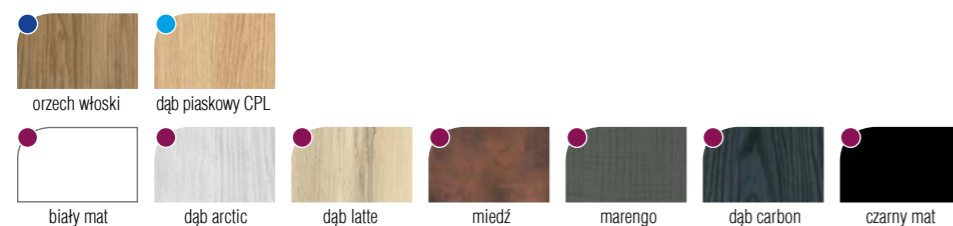

DOSTĘPNE DEKORY:

CENA:

● 580,00 zł netto
713,40 zł brutto

● ● 640,00 zł netto
787,20 zł brutto

WYKOŃCZENIE – SKRZYDŁO OKLEJONE:
● – 3D OKLEINA 3D   ● – CPL LAMINAT CPL,
● – PP PLATINIUM

DOSTĘPNE SZEROKOŚCI

+100

DOPLATY STR. 13

INFO. TECH. STR. 161-167