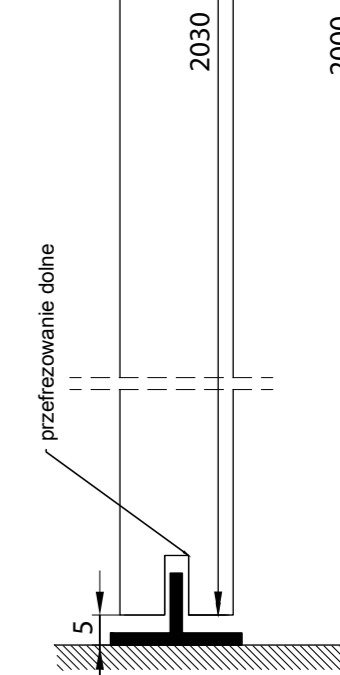

System przesuwny aluminiowy naścienny pojedynczy
490 zł netto, 602,70 zł brutto.

System nie dotyczy skrzydeł Windoor i Mono.

Opis:

System do drzwi wewnętrznych, łączący ze sobą elegancki design, delikatne linie, z mocną, usztywnioną konstrukcją szyny jezdnej i wyjątkowym okuciem slx.

Szyna wykonana jest w wysokiej jakości aluminium anodowego.

Posiada:

- Nawiercone otwory montażowe,
- Wzmocnione ścianki dla zapewnienia stabilności i wyciszenia pracy,
- System „klik” umożliwiający szybki i łatwy montaż maskownicy oraz profilu naściennego bezpośrednio do szyny,
- Prosty i intuicyjny system montażu.

Udźwig max. 100 kg na jedno skrzydło drzwi

Opcja za dopłatą:

- Szczotkę przeciwkurzową, którą można użyć do zamaskowania szczeliny pomiędzy górną krawędzią drzwi a maskownicą. Szczotka dostępna w dwóch kolorach – biała lub szara – 45,00 zł netto, 55,35 zł brutto.