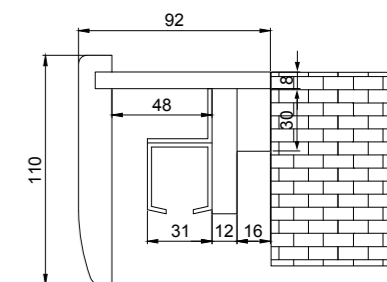

SYSTEM NAŚCIENNY PODWÓJNY

SYSTEMY PRZESUWNE

VOSTER®

SYNCHRONIZACJA SYSTEMU PODWÓJNEGO

Synchronizuje ruch skrzydeł drzwiowych w systemie podwójnym: wprawienie w ruch jednego ze skrzydeł systemu powoduje symetryczny ruch drugiego skrzydła.

Do skrzydeł wewnętrznych, z wyjątkiem skrzydeł szklanych.

MASKOWNICA (KARNISZ)

Rozwiązanie to pozwala w łatwy i prosty sposób zamontować prowadnice i skrzydła drzwiowe bez ingerencji w istniejące ściany. Dwa skrzydła drzwiowe przesuwają się wzdłuż ściany po prowadnicach zamontowanych nad otworem drzwiowym lub do nadproża.

W komplecie systemu standard: szyna aluminiowa 2x dł. 200 cm (SN 200/100 kg), wózki przesuwu, elementy montażu oraz maskownica (karnisz) dwuelementowa. Możliwość wykonania systemu podwójnego z szyną aluminiową 2x150 cm.

System przesuwny podwójny

(2x szyna aluminiowa + dwuelementowa maskownica)

- FF ● 3D 760,00 zł netto, 934,80 zł brutto
- CPL ● PP 820,00 zł netto, 1008,60 zł brutto

Skrzydło:

- Skrzydło przesuwne w formie bezfelicowej.
- Zamontowany pochwyt drzwiowy PVC w kolorze skrzydła.

Opcje za dopłatą:

- Ościeżnica regulowana „tunel” - cena ościeżnicy regulowanej standard str. 144-145 katalogu.
- Pochwyt okrągły stalowy 1 kpl. 50,00 zł netto, 61,50 zł brutto.
- Pochwyt owalny stalowy* 1 kpl. 50,00 zł netto, 61,50 zł brutto.
- Zamek hakowy 120,00 zł netto, 147,60 zł brutto.
- Samodomykacz do każdego skrzydła 100,00 zł netto, 123,00 zł brutto.
- Synchronizacja systemu podwójnego 250,00 zł netto, 307,50 zł brutto.