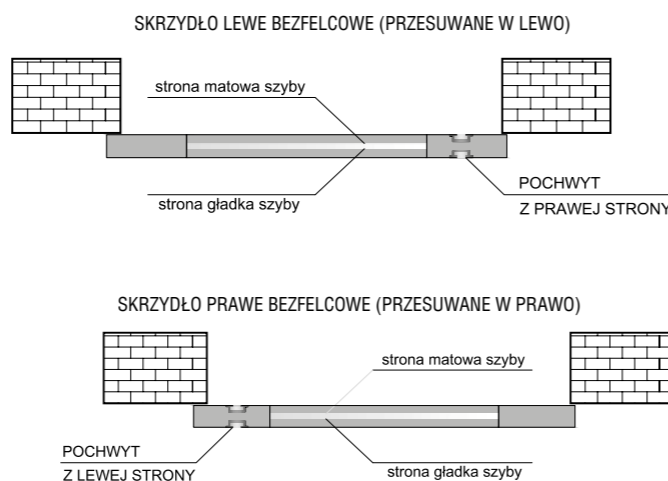

SYSTEM NAŚCIENNY POJEDYNCZY

SYSTEMY PRZESUWNE

VOSTER®

Rozwiązanie to pozwala w łatwy i prosty sposób zamontować prowadnicę i skrzydło drzwiowe bez ingerencji w istniejące ściany. Skrzydło drzwiowe przesuwają się wzdłuż ściany po prowadnicy zamontowanej nad otworem drzwiowym lub do nadproża. W komplecie systemu: szyna aluminiowa dł. 200 cm (SN 200/100 kg), wózki przesuwu, elementy montażu oraz maskownica (karnisz). Możliwość wykonania systemu przesuwego naściennego pojedynczego z karniszem o długości 150 cm. System przesuwany (szyna aluminiowa + maskownica, długość 200 lub 150 cm, do skrzydeł "100" zaleca się system o dł. 220 cm):

- FF ● 3D 440,00 zł netto, 541,20 zł brutto.
- CPL ● PP 460,00 zł netto, 565,80 zł brutto.

Skrzydło:

- Skrzydło przesuwne w formie bezfelicowej.
- Zamontowany pochwyty drzwiowy PVC w kolorze skrzydła.

Opcje za dopłatą:

- Ościeżnica regulowana „tunel” cena ościeżnicy regulowanej standard str. 144-145.
- Belka odbojowa:
  - FF ● 3D 150,00 zł netto, 184,50 zł brutto.
  - CPL 190,00 zł netto, 233,70 zł brutto.
  - PP 190,00 zł netto, 233,70 zł brutto.
- Pochwyty okrągły stalowy 1 kpl. 50,00 zł netto, 61,50 zł brutto.
- Pochwyty owalny stalowy* 1 kpl. 50,00 zł netto, 61,50 zł brutto.
- Zamek hakowy 120,00 zł netto, 147,60 zł brutto.
- Samodomykacz 100,00 zł netto, 123,00 zł brutto.

*brak możliwości zamówienia zamka hakowego w przypadku pochwyty owalnego