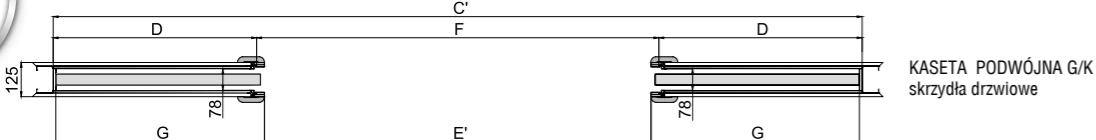

Kaseta G/K – system aluminiowy przesuwne podwójny	
2040,00 zł netto	2509,20 zł brutto

TABELA WYMIAROWA [mm]

Szerokość skrzydła [Sd]	Wysokość skrzydła [Hd]	Całkowita szerokość kasety [C']	Szerokość kieszeni kasety [D]	Szerokość światła przejścia w ościeżnicy [E']	Szerokość światła przejścia bez ościeżnicy [F']	Głębokość kieszeni kasety razem z listwami ościeżnicowymi [G]	Wys. światła przejścia [Hp]	Wys. całkowita kasety [H1]
644	2030	2575	640	1236	1295	653	2018	2115
744		2975	740	1436	1495	753		
844		3375	840	1636	1695	853		
944		3775	940	1836	1895	953		
1044		4175	1040	2036	2095	1053		