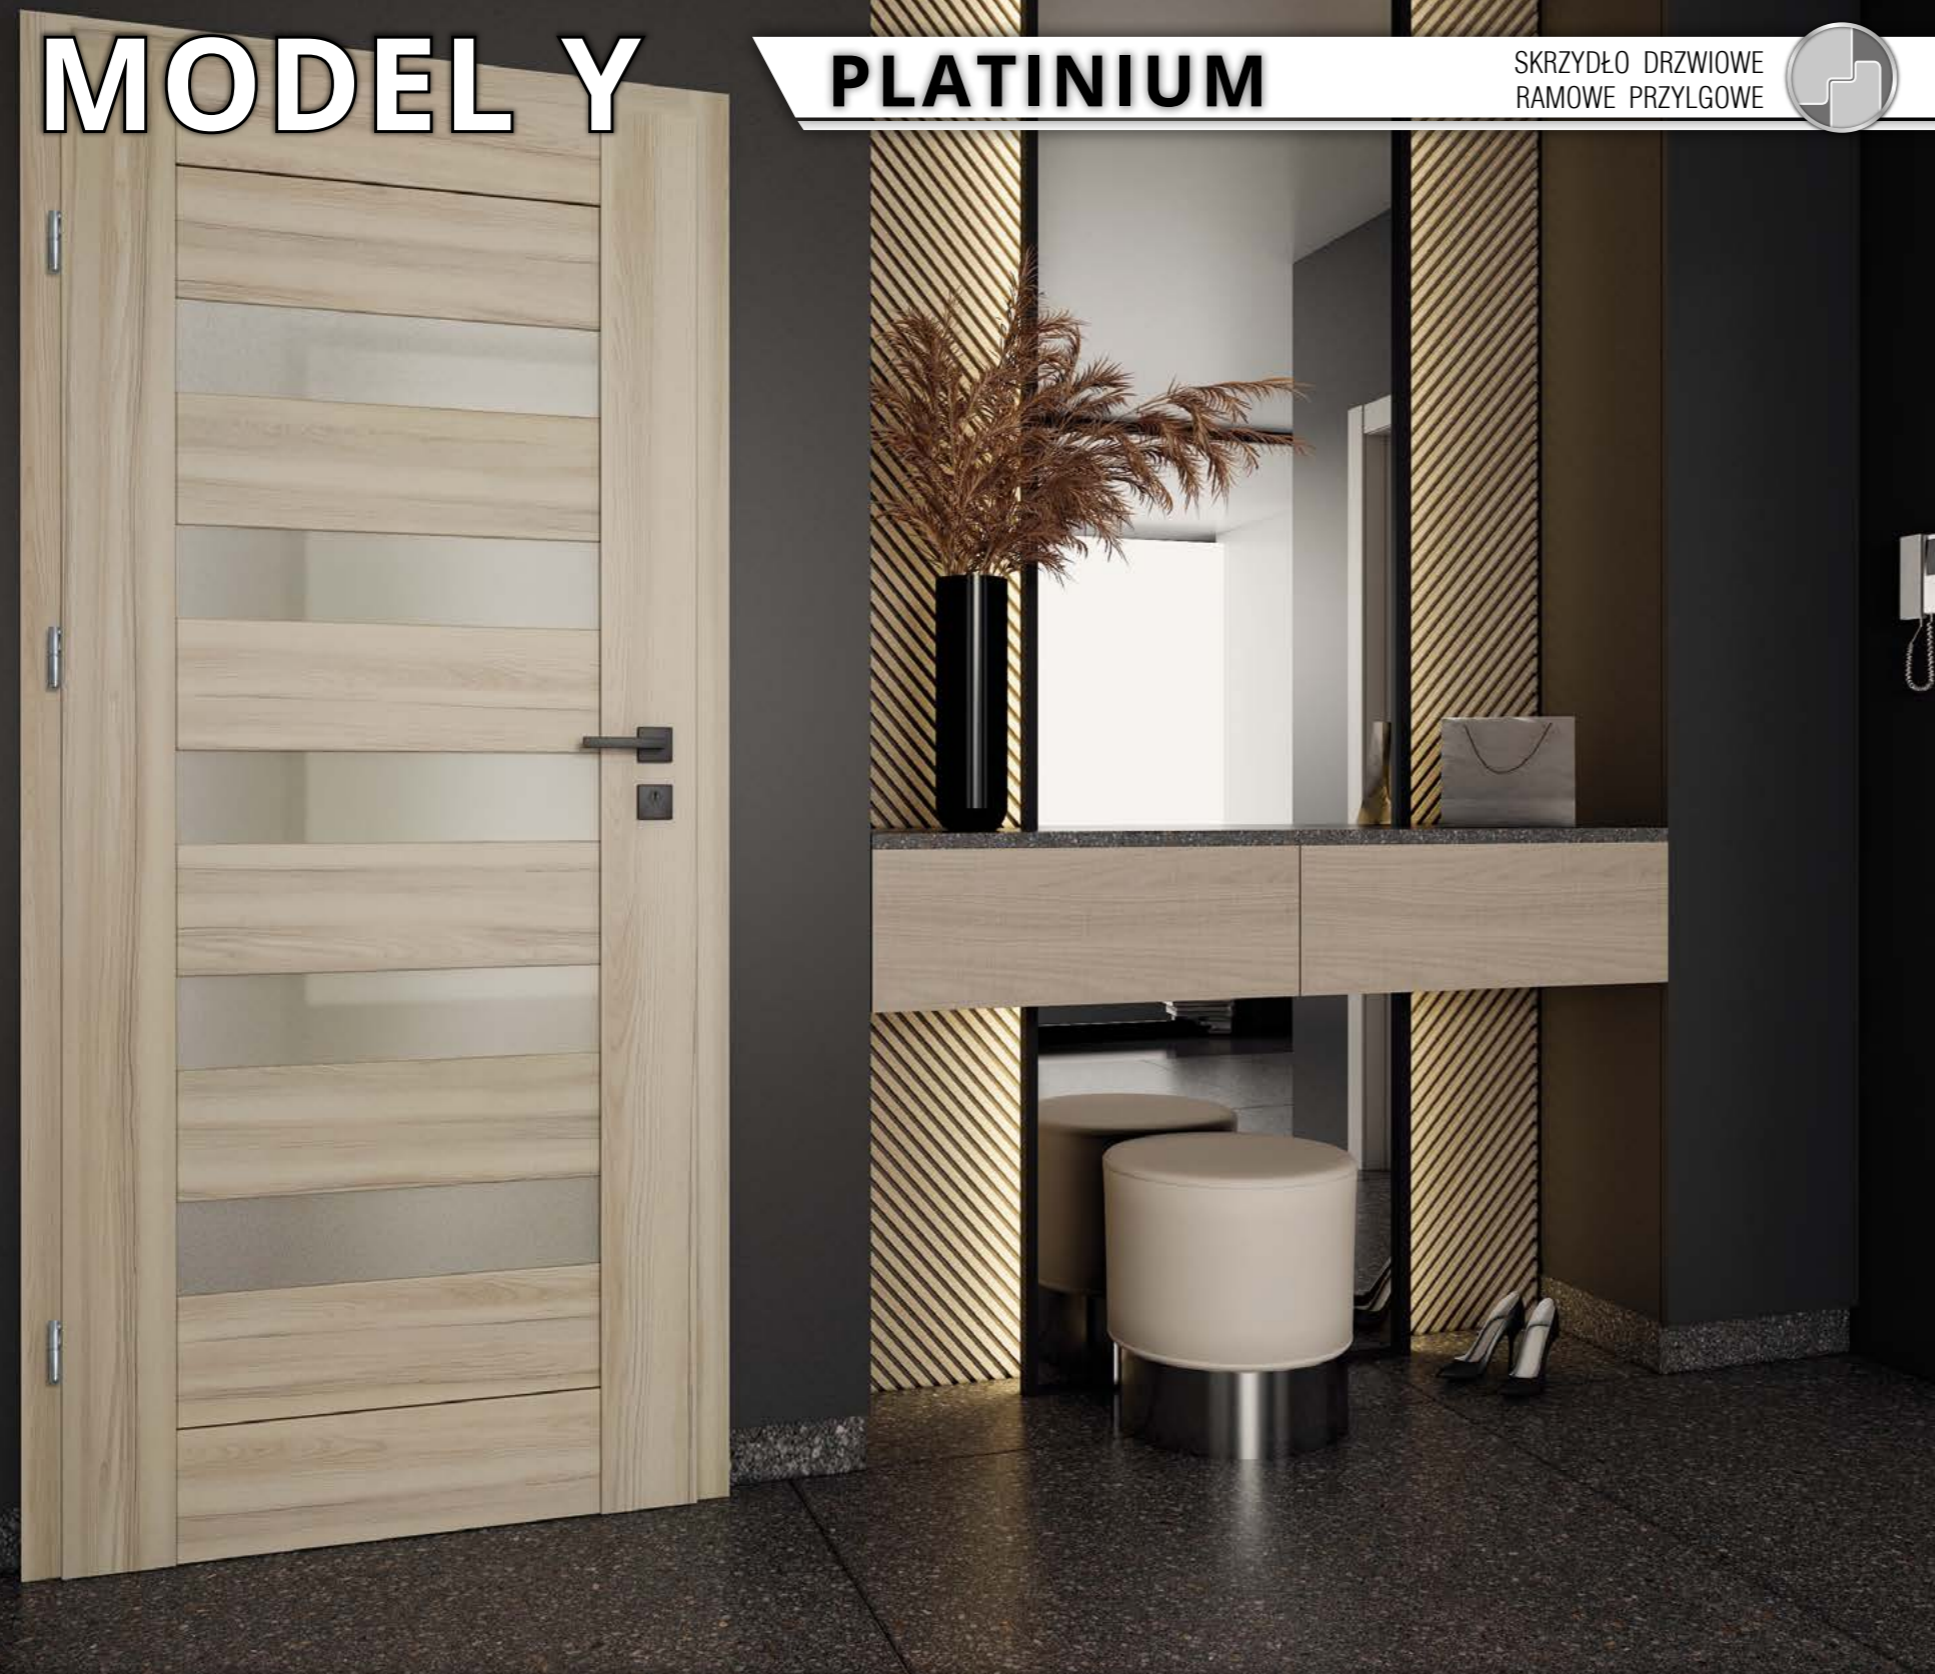

MODEL Y

PLATINIUM

SKRZYDŁO DRZWIOWE
RAMOWE PRZYLGOWE

VOSTER®

DEKOR NA ARANŻACJI: DĄB LATTE

SZKLENIA:

DOSTĘPNE DEKORY:

CENA:

● 640,00 zł netto
787,20 zł brutto

WYKOŃCZENIE – SKRZYDŁO OKLEJONE:
● – PP PLATINIUM

95

DOSTĘPNE
SZEROKOŚCI

DOPLATY
STR. 89

INFO. TECH.
STR. 161-167

SZYBA
HARTOWANA
4 mm

SZKŁO KLEJONE VSG BEZPIECZNE OBUSTRONNIE GŁADKIE:
24,00 zł netto, 29,52 zł brutto ZA 1 SZT. SZYBY

94