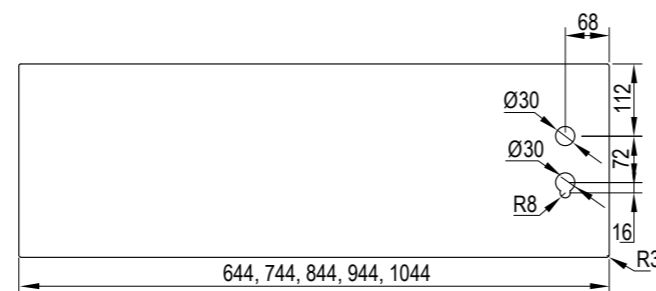

Panel ochronny środkowy z otworami pod zamek wc/klucz/wkładka