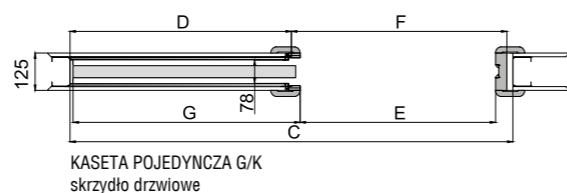

Kaseta G/K – system aluminiowy przesuwny pojedynczy	
1050,00 zł netto	1291,50 zł brutto

TABELA WYMIAROWA [mm]

Szerokość skrzydła [Sd]	Wysokość skrzydła [Hd]	Szerokość całkowita systemu [C]	Długość kasety [D]	Szerokość światła przejścia po założeniu ościeżnicy [E]	Szerokość światła przejścia przed założeniem ościeżnicy [F]	Głębokość kasety po założeniu ościeżnicy [G]	Wys. światła przejścia [H]	Wys. całkowita systemu [H1]
644	2030	1308	640	602	648	654	2018	2115
744		1508	740	702	748	754		
844		1708	840	802	848	854		
944		1908	940	902	948	954		
1044		2108	1040	1002	1048	1054		