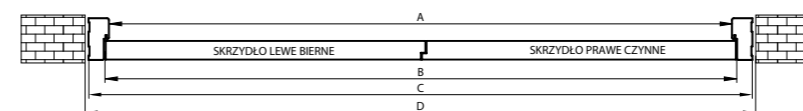

Skrzydła bezprzylgowe podwójne – ościeznica blokowa V-retto

Symbol wymiaru	wymiaru [mm]			
	A	B	C	D
100D	1062	1084	1150	1174
110 D	1162	1184	1250	1274
120	1262	1284	1350	1374
130	1362	1384	1450	1474
140	1462	1484	1550	1574
150	1562	1584	1650	1674
160	1662	1684	1750	1774
170	1762	1784	1850	1874
180	1862	1884	1950	1974
190	1962	1984	2050	2074
200	2062	2084	2150	2174