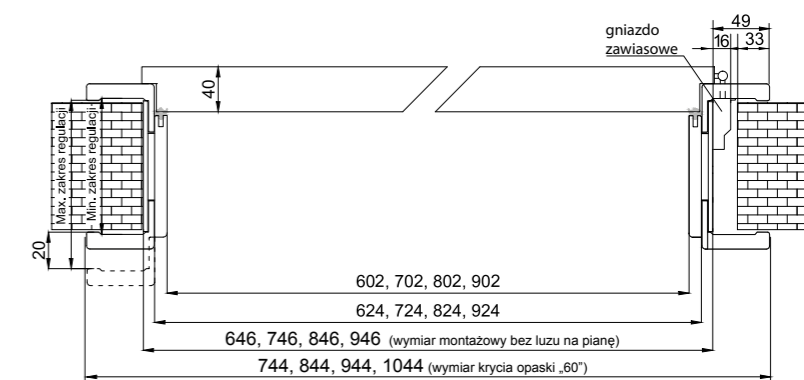

- Ceny dotyczą ościeżnic w szerokościach „60”-„100”
- Dopłata: Ościeżnica do drzwi dwuskrzydłowych +30% ceny ościeżnicy
- Ościeżnice powyżej zakresu 420 mm dostępne na indywidualne zapytanie
- Cena zabudowy tunelowej = cena ościeżnicy regulowanej
- Ościeżnica do skrzydeł szklanych - występuje różnica względem ościeżnic regulowanych standard
- konieczność uwzględnienia w zamówieniu rodzaju ościeżnicy.