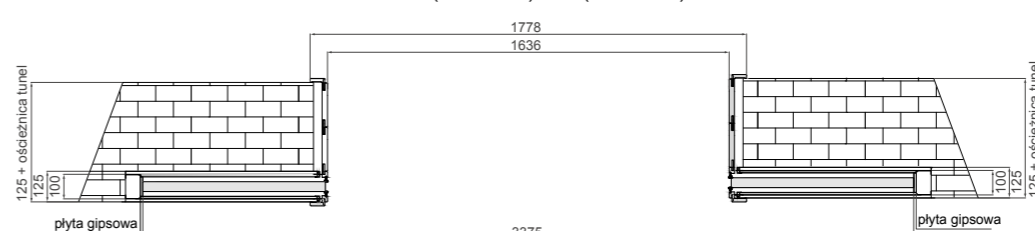

OŚCIEŻNICA ZAKRES (200-220) DO (400-420) – ASYMETRYCZNA