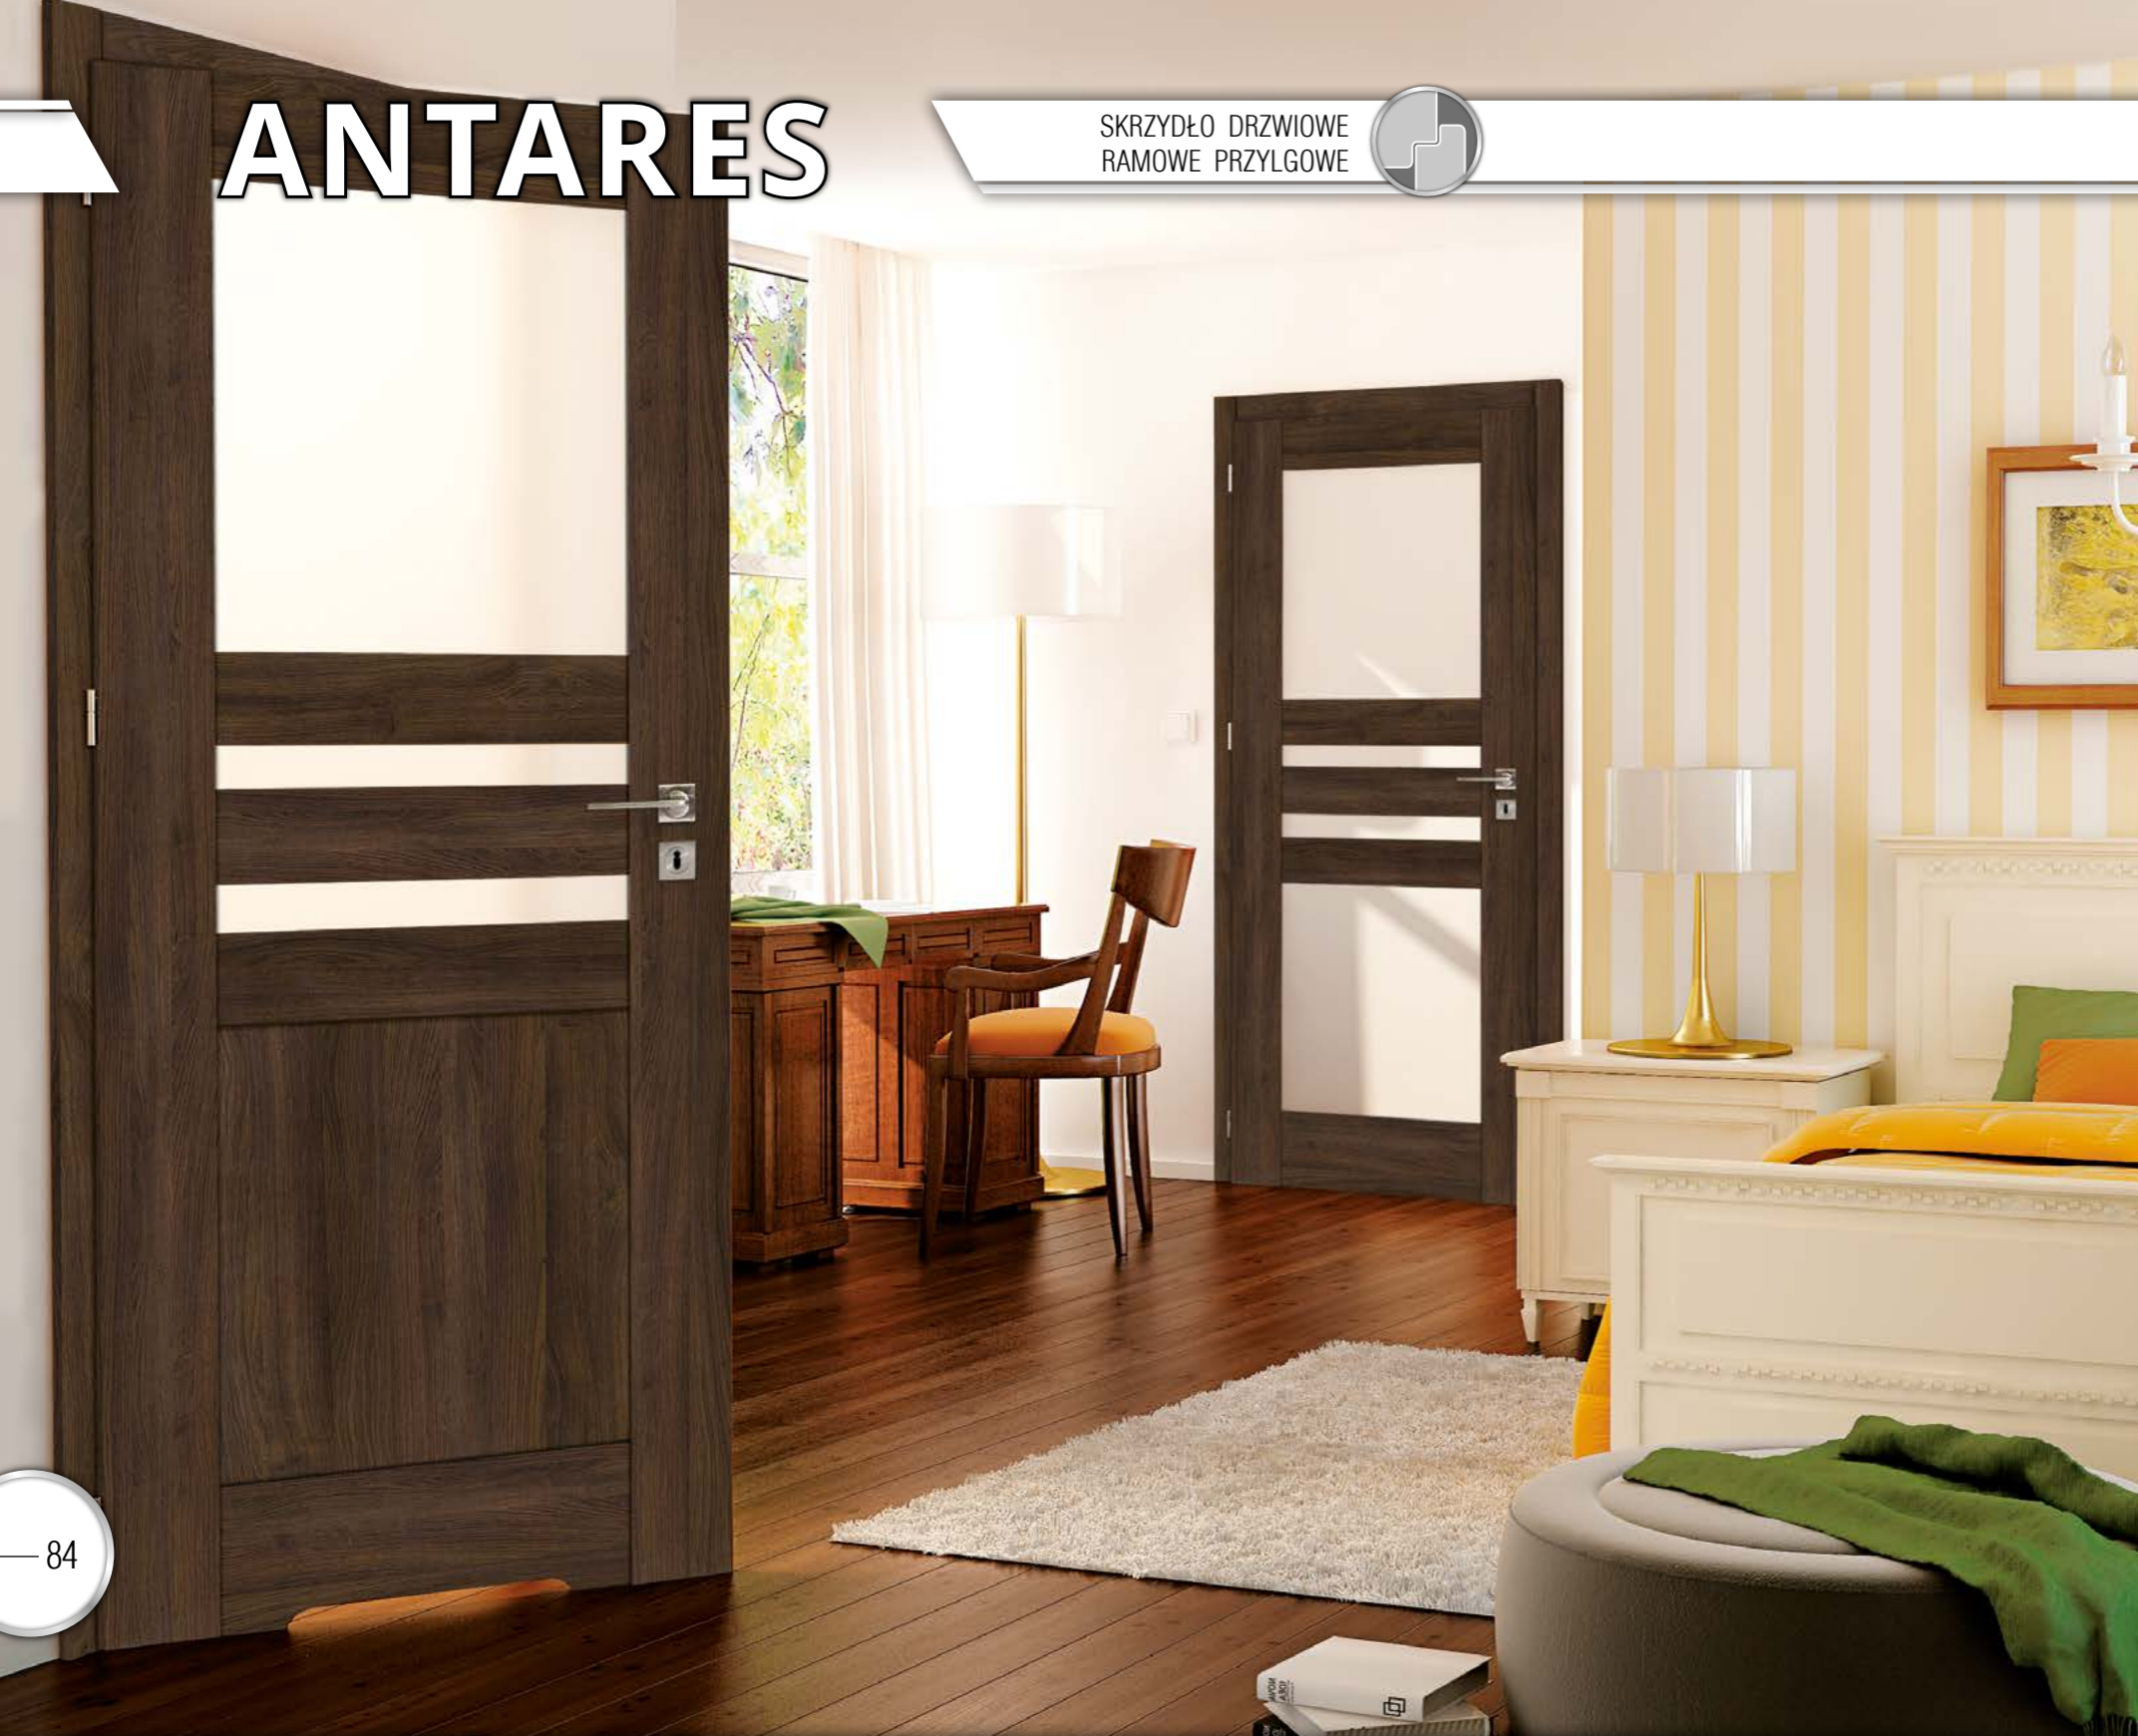

DOSTĘPNE SZEROKOŚCI

DOPLĄTY STR. 13

INFO. TECH. STR. 161-167

SZYBA HARTOWANA 4 mm

SZKŁO DARK GREY

SZKŁO KLEJONE VSG BEZPIECZNE OBUSTRONNIE GŁADKIE 20,00 zł netto, 24,60 zł brutto CENA ZA 1 SZT.

# ANTARES

SKRZYDŁO DRZWIOWE  
RAMOWE PRZYLGOWE

VOSTER®

DEKOR NA ARANŻACJI: DĄB CPL

SZKLENIA:

ANTARES 10

ANTARES 20

ANTARES 30