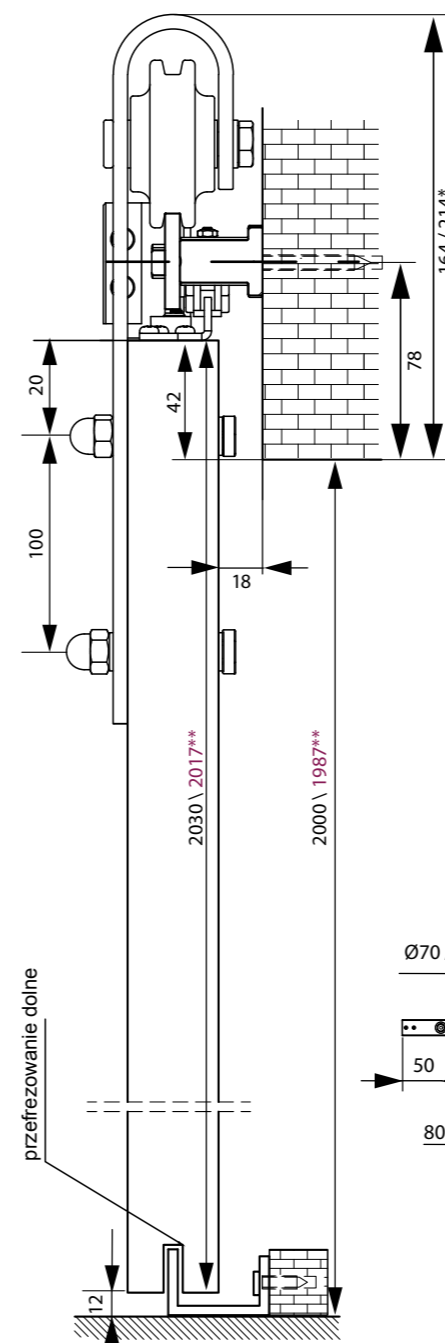

\* rolka dostępna w dwóch rozmiarach

\*\* dotyczy skrzydeł LOFT

**MAKS. CIĘŻAR DRZWI 100 KG**  
MAKS. SZEROKOŚĆ DRZWI 945 mm  
DŁUGOŚĆ PROWADNICY 2000 mm  
KOLOR POWŁOKI: CZARNY MAT

LOFT LINE

LOFT LINE XL