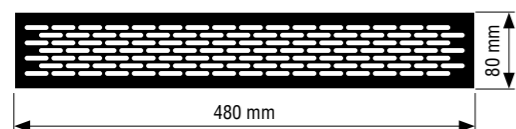

Kratka wentylacyjna stalowa
90,00 zł netto, 110,70 zł brutto