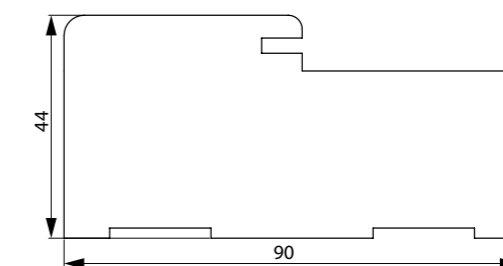

OŚCIEŻNICE BLOKOWE	Cena netto	Cena brutto	Cena netto	Cena brutto	Cena netto	Cena brutto	Cena netto	Cena brutto
	● FF, ● 3D		● CPL		● PP		SKRZYDŁA MAGNETIC ● PP	
Baza lewa, prawa	406,00 zł	499,38 zł	420,00 zł	516,60 zł	420,00 zł	516,60 zł	920,00 zł	1131,6 zł
Belka górna „60”-„100”	44,00 zł	54,12 zł	46,00 zł	56,58 zł	46,00 zł	56,58 zł	46,00 zł	56,58 zł
Baza do drzwi dwuskrzydłowych	640,00 zł	787,20 zł	660,00 zł	811,80 zł	660,00 zł	811,80 zł		
Belka do drzwi dwuskrzydłowych	76,00 zł	93,48 zł	84,00 zł	103,32 zł	84,00 zł	103,32 zł		
Opaska maskująca 60x8x5500 mm	36,00 zł	44,28 zł	43,00 zł	52,89 zł	43,00 zł	52,89 zł	43,00 zł	52,89 zł
Opaska maskująca 70x12x5500 mm	48,00 zł	59,04 zł	59,00 zł	72,57 zł	59,00 zł	72,57 zł	59,00 zł	72,57 zł
Ćwiercwałek 18x18 mm	20,00 zł	24,60 zł	27,00 zł	33,21 zł	27,00 zł	33,21 zł	27,00 zł	33,21 zł
Opaska maskująca 60x8 mm do drzwi dwuskrzydłowych	44,00 zł	54,12 zł	54,00 zł	66,42 zł	54,00 zł	66,42 zł		
Opaska maskująca 70x12 mm do drzwi dwuskrzydłowych	60,00 zł	73,80 zł	64,00 zł	78,72 zł	64,00 zł	78,72 zł		
Ćwiercwałek 18x18 mm do drzwi dwuskrzydłowych	28,00 zł	34,44 zł	34,00 zł	41,82 zł	34,00 zł	41,82 zł		

Dopłata: Trzeci zawias 96,00 zł netto, 118,08 zł brutto