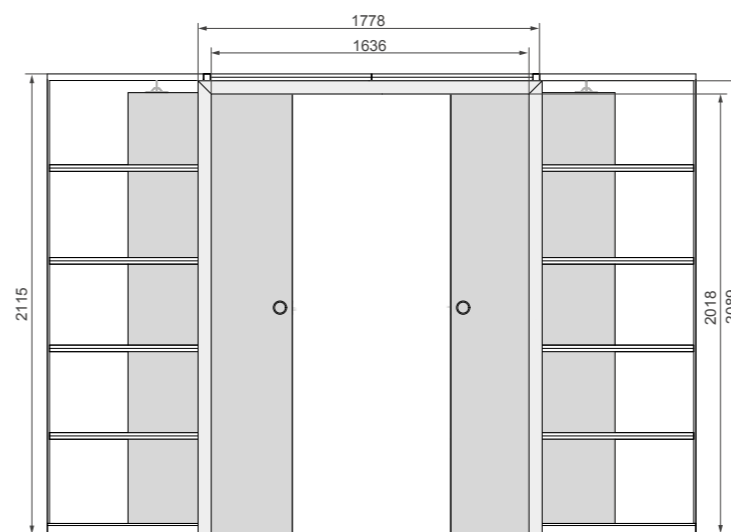

OŚCIEŻNICE DO SYSTEMU G/K PODWÓJNEGO

VOSTER®

DOSTĘPNE DEKORY: