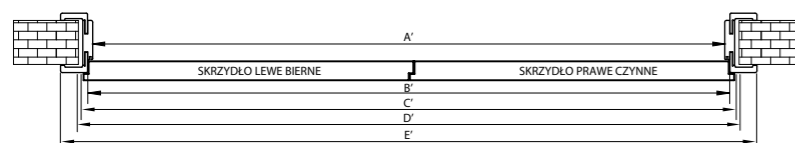

Skrzydła przylgowe podwójne – ościeznica regulowana standard

	wymiaru (mm)					
	A'	B'	C'	D'	E' (dla 60)	E' (dla 80)
100D	1036	1058	1080	1110	1178	1218
110D	1136	1258	1180	1210	1278	1318
120	1236	1358	1280	1310	1378	1418
130	1336	1458	1380	1410	1478	1518
140	1436	1558	1480	1510	1578	1618
150	1536	1658	1580	1610	1678	1718
160	1636	1758	1680	1710	1778	1818
170	1736	1858	1780	1810	1878	1918
180	1836	1958	1880	1910	1978	2018
190	1936	2058	1980	2010	2078	2118
200	2036	2158	2080	2110	2178	2218

DRZWI DWUSKRZYDŁOWE

Skrzydła bezprzylgowe podwójne

Symbol wymiaru	wymiaru [mm]	
	SZ	Kombinacja: skrzydło czynne (A) + bierne (B)
100D	1078	744+344*, 644+444
110 D	1178	844+344*, 744+444, 644+544
120	1278	944+344*, 844+444, 744+544, 644+644
130	1378	1044+344*, 944+444, 844+544, 744+644, 644+744
140	1478	1044+444, 944+544, 844+644, 744+744, 644+844
150	1578	1044+544, 944+644, 844+744, 744+844, 644+944
160	1678	1044+644, 944+744, 844+844, 744+944, 644+1044
170	1778	1044+744, 944+844, 844+944, 744+1044
180	1878	1044+844, 944+944, 844+1044
190	1978	1044+944, 944+1044
200	2078	1044+1044