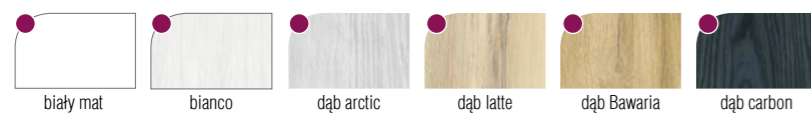

MODEL Y 40

MODEL Y 50

MODEL Y 60

MODEL Y 70

DOSTĘPNE DEKORY:

CENA:

● 640,00 zł netto  
787,20 zł brutto

WYKOŃCZENIE – SKRZYDŁO OKLEJONE:  
● – PP PLATINIUM

95

DOSTĘPNE  
SZEROKOŚCI

DOPLATY  
STR. 89

INFO. TECH.  
STR. 161-167

SZYBA  
HARTOWANA  
4 mm

SZKŁO KLEJONE VSG BEZPIECZNE OBUSTRONNIE GŁADKIE:  
24,00 zł netto, 29,52 zł brutto ZA 1 SZT. SZYBY

94