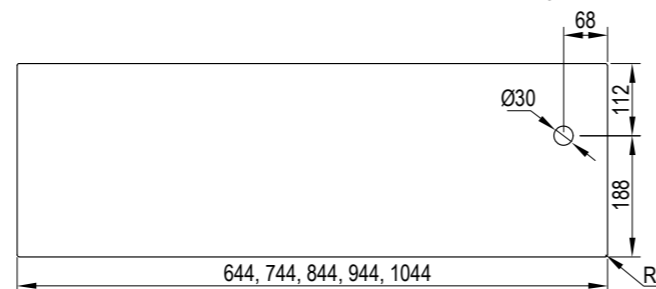

Panel ochronny środkowy z otworami pod zamek oszczędnościowy