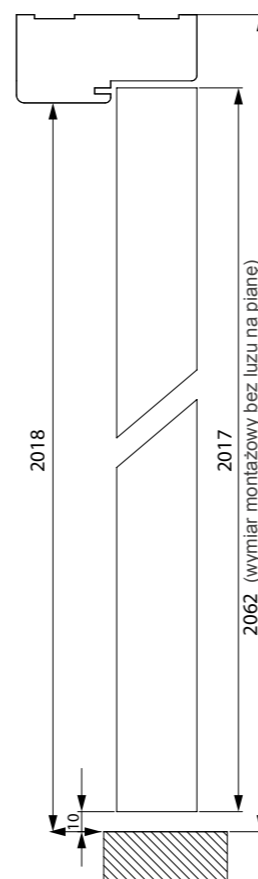

OŚCIEŻNICE BLOKOWE	Cena netto	Cena brutto	Cena netto	Cena brutto	Cena netto	Cena brutto	Cena netto	Cena brutto
	● FF, ● 3D		● CPL		● PP		SKRZYDŁA MAGNETIC ● PP	
Baza lewa, prawa	406,00 zł	499,38 zł	420,00 zł	516,60 zł	420,00 zł	516,60 zł	920,00 zł	1131,6 zł
Belka górna „60”-„100”	44,00 zł	54,12 zł	46,00 zł	56,58 zł	46,00 zł	56,58 zł	46,00 zł	56,58 zł
Baza do drzwi dwuskrzydłowych	640,00 zł	787,20 zł	660,00 zł	811,80 zł	660,00 zł	811,80 zł		
Belka do drzwi dwuskrzydłowych	76,00 zł	93,48 zł	84,00 zł	103,32 zł	84,00 zł	103,32 zł		
Opaska maskująca 60x8x5500 mm	36,00 zł	44,28 zł	43,00 zł	52,89 zł	43,00 zł	52,89 zł	43,00 zł	52,89 zł
Opaska maskująca 70x12x5500 mm	48,00 zł	59,04 zł	59,00 zł	72,57 zł	59,00 zł	72,57 zł	59,00 zł	72,57 zł
Ćwiercwałek 18x18 mm	20,00 zł	24,60 zł	27,00 zł	33,21 zł	27,00 zł	33,21 zł	27,00 zł	33,21 zł
Opaska maskująca 60x8 mm do drzwi dwuskrzydłowych	44,00 zł	54,12 zł	54,00 zł	66,42 zł	54,00 zł	66,42 zł		
Opaska maskująca 70x12 mm do drzwi dwuskrzydłowych	60,00 zł	73,80 zł	64,00 zł	78,72 zł	64,00 zł	78,72 zł		
Ćwiercwałek 18x18 mm do drzwi dwuskrzydłowych	28,00 zł	34,44 zł	34,00 zł	41,82 zł	34,00 zł	41,82 zł		

Dopłata: Trzeci zawias 96,00 zł netto, 118,08 zł brutto