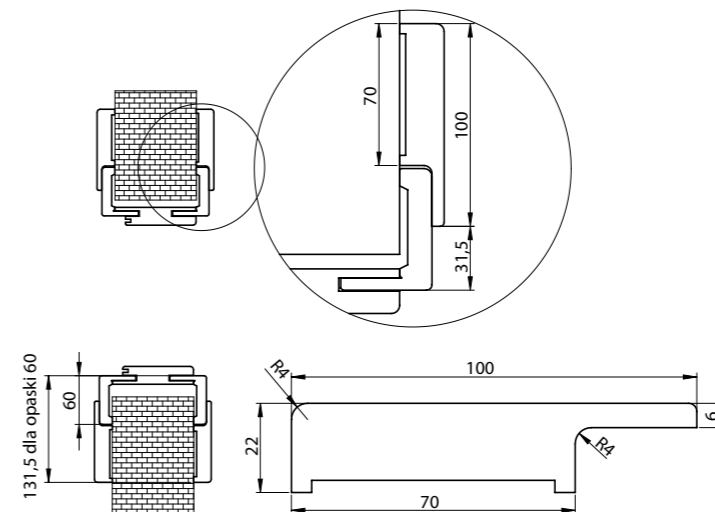

AŻUR DO SKRZYDEŁ PRZESUWNYCH

Ażur – panel dekoracyjny wykonany z blachy 0,7 mm pomalowanej proszkowo w kolorze czarny RAL 9005.

Naklejany fabrycznie na powierzchnię skrzydła. Przeznaczony do skrzydeł pełnych gładkich w systemie przesuwym w formie bezfelcowej. Nie dotyczy skrzydeł pełnych HDF lak.

AŻUR 990,00 zł netto, 1217,70 zł brutto

Dostępna szerokość w polskiej normie 80, 90, 100.

Dopłata:
Pochwył okrągły stalowy 1 kpl.
50,00 zł netto, 61,50 zł brutto.