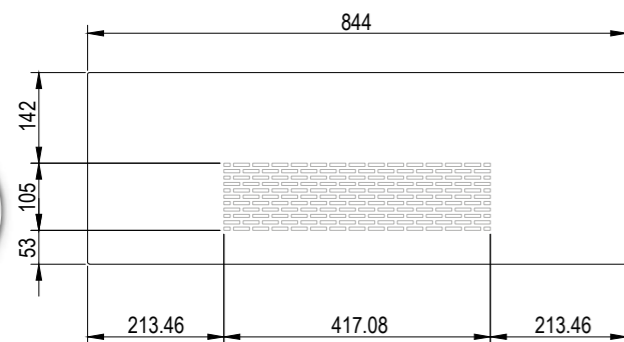

Panel ochronny dolny z wentylacją, wymiar dla szerokości "80"