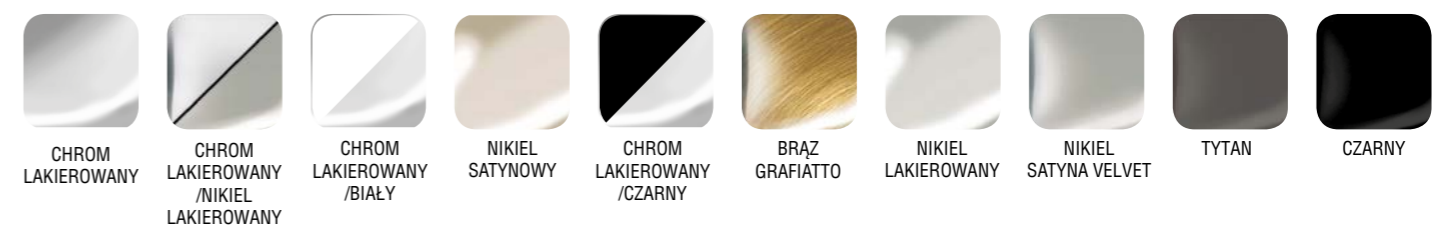

KLAMKI WEWNĘTRZNE

KLAMKI PLATINIUM

KLAMKI WEWNĘTRZNE