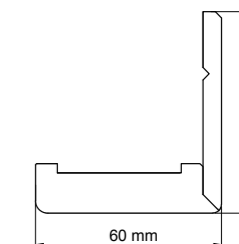

Kątownik poszerzający do ościeżnicy regulowanej - szerokość 60 mm