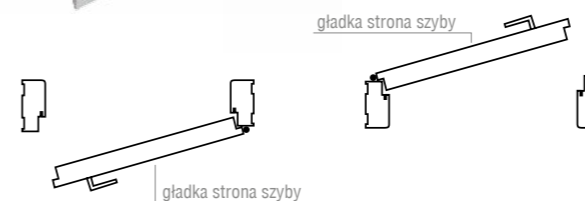

SKRZYDŁO DRZWIOWE PRAWO