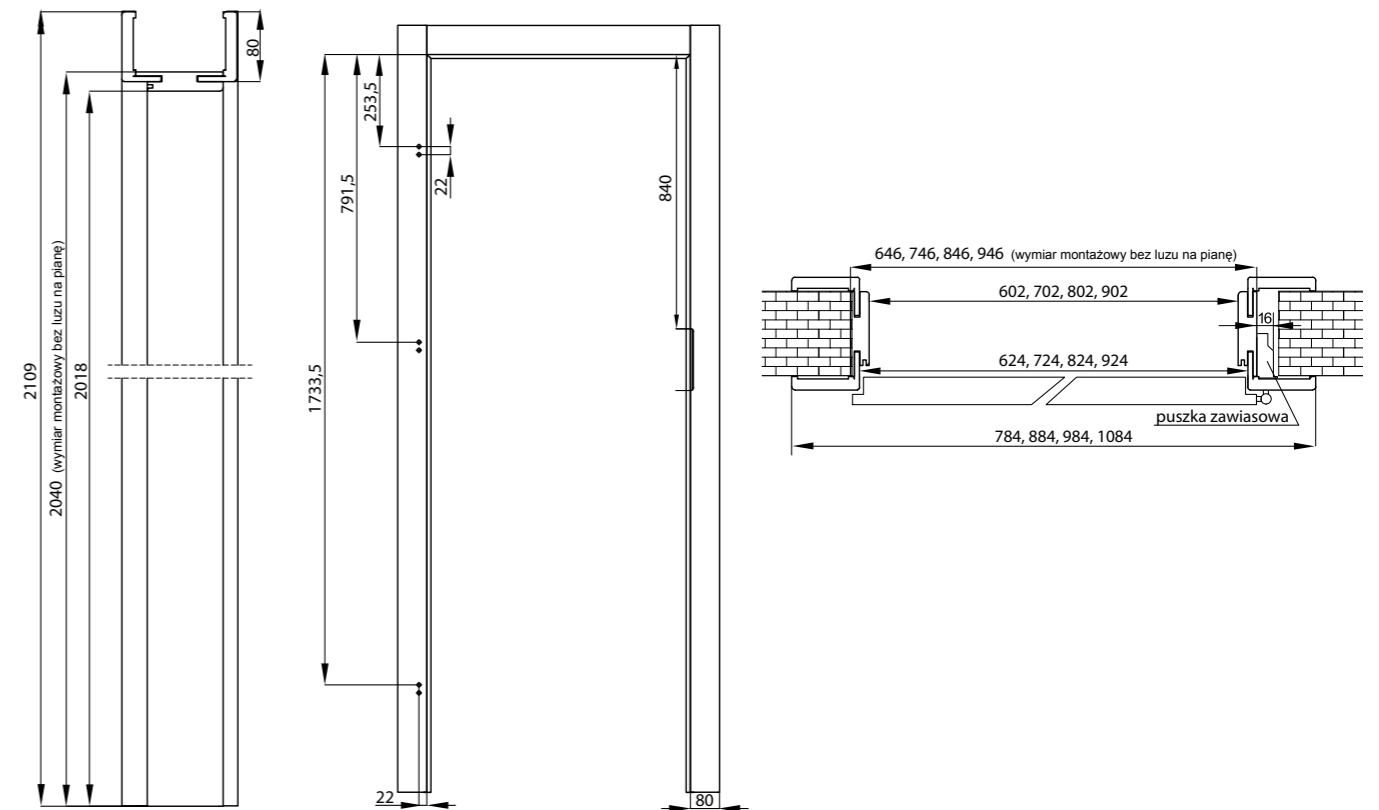

OŚCIEŻNICA REGULOWANA PRZYLGOWA V-RETTO STANDARD

OŚCIEŻNICE

VOSTER®