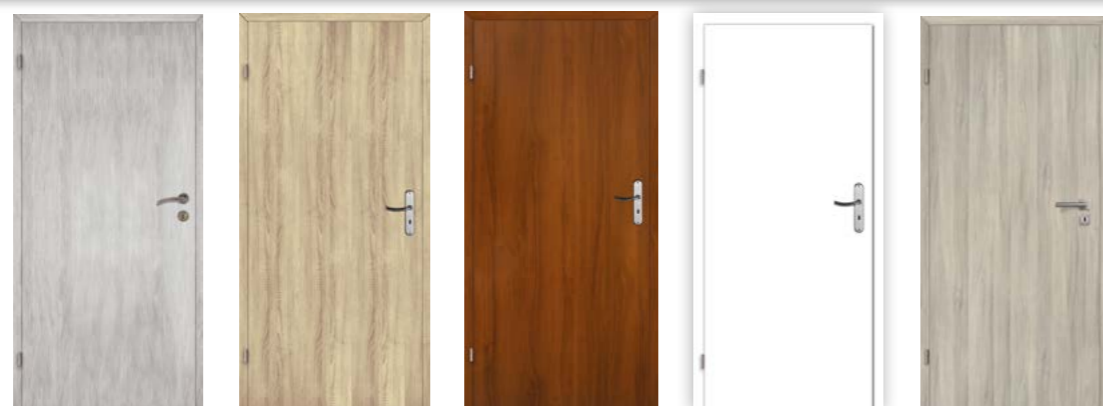

PEŁNE

220,00 zł netto 270,60 zł brutto

KONSTRUKCJA

- RAMIAK Z PŁYTY MDF, POKRYTY DWIEMA PŁYTAMI HDF
- WYPEŁNIENIE STABILIZUJĄCE „PLASTER MIODU”

WYKOŃCZENIE

- LAKIEROWANA PŁYTA HDF
- SKRZYDŁA WYKONANE W OPCJI FELZKANT
- MOŻE WYSTĄPIĆ RÓŻNICA KOLORYSTYCZNA MIĘDZY FELCEM A PŁYTĄ SKRZYDŁA

OKUCIA

- DWA ZAWIASY CZOPOWE WKRĘCANE.
- ZAMEK NA KLUCZ, WKŁADKĘ PATENTOWĄ LUB Z BLOKADĄ

SZKLENIE - SZYBA SATYNA: KORA, SOFIA, MILANO, ALBA, METRIX

DOPŁATA:

- **SZEROKOŚĆ „100”** 80,00 zł netto 98,40 zł brutto (INFORMACJA STR. 162 KATALOGU VOSTER)
- **WZMOCNIENIE – PEŁNA PŁYTA** 120,00 zł netto 147,60 zł brutto (INFORMACJA STR. 165 KATALOGU VOSTER)
- **TULEJE WENTYLACYJNE** PVC 1 SZT. 5,00 zł netto, 6,15 zł brutto (DOPŁATA DOTYCZY SKRZYDEŁ W WERSJI POKOJOWEJ ORAZ PEŁNEJ).
- **KRATKA WENTYLACYJNA STALOWA** 90,00 zł netto, 110,70 zł brutto
- **SKRZYDŁA PODWÓJNE** CENA SKRZYDŁA x 2 + 70 zł netto, 86,10 zł brutto
- **PRÓG OPADAJĄCY** 110,00 zł netto, 135,30 zł brutto