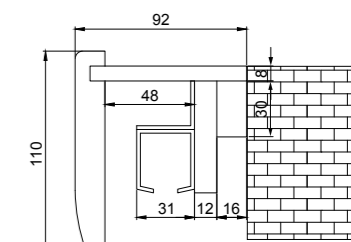

MASKOWNICA (KARNISZ)