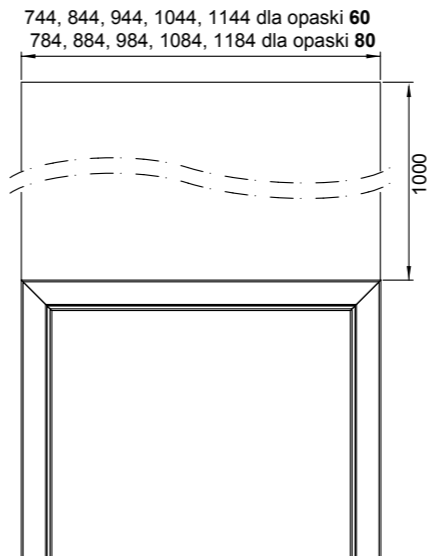

1. DOSTĘPNE DEKORY:

CENA:
● 220,00 zł netto, 270,60 zł brutto
● 240,00 zł netto, 295,20 zł brutto
Cena za 1 szt.