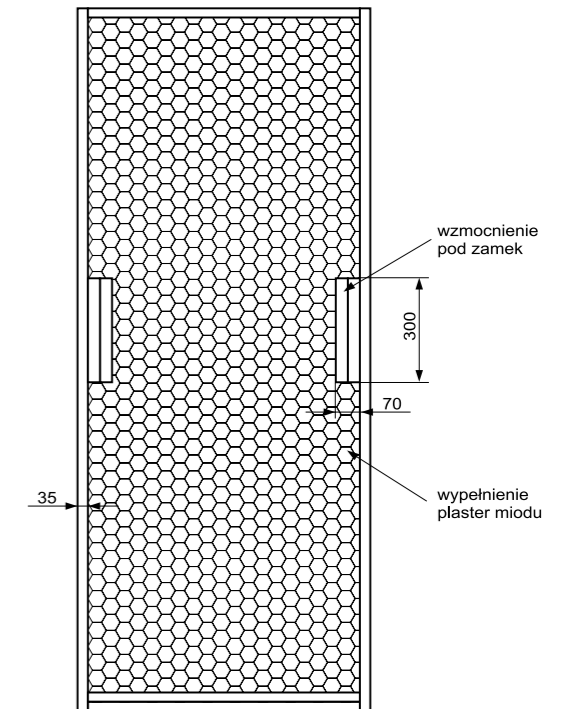

Budowa skrzydła płytowego

skrzydło przesuwne prawe

skrzydło przesuwne lewe

skrzydła przesuwne – oklejanie ramiaków 360°