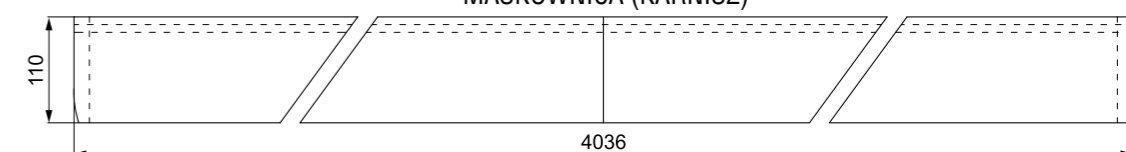

MASKOWNICA (KARNISZ)

Rozwiązanie to pozwala w łatwy i prosty sposób zamontować prowadnice i skrzydła drzwiowe bez ingerencji w istniejące ściany. Dwa skrzydła drzwiowe przesuwają się wzdłuż ściany po prowadnicach zamontowanych nad otworem drzwiowym lub do nadproża.

W komplecie systemu standard: szyna aluminiowa 2x dł. 200 cm (SN 200/100 kg), wózki przesuwu, elementy montażu oraz maskownica (karnisz) dwuelementowa. Możliwość wykonania systemu podwójnego z szyną aluminiową 2x150 cm.

System przesuwny podwójny

(2x szyna aluminiowa + dwuelementowa maskownica)

- FF ● 3D 760,00 zł netto, 934,80 zł brutto
- CPL ● PP 820,00 zł netto, 1008,60 zł brutto

Skrzydło:

- Skrzydło przesuwne w formie bezfelicowej.
- Zamontowany pochwyt drzwiowy PVC w kolorze skrzydła.

Opcje za dopłatą:

- Ościeżnica regulowana „tunel” - cena ościeżnicy regulowanej standard str. 144-145 katalogu.
- Pochwyt okrągły stalowy 1 kpl. 50,00 zł netto, 61,50 zł brutto.
- Pochwyt owalny stalowy* 1 kpl. 50,00 zł netto, 61,50 zł brutto.
- Zamek hakowy 120,00 zł netto, 147,60 zł brutto.
- Samodomykacz do każdego skrzydła 100,00 zł netto, 123,00 zł brutto.
- Synchronizacja systemu podwójnego 250,00 zł netto, 307,50 zł brutto.

SKRZYDŁA RAMOWE	Ceny modeli wg oferty katalogowej + dopłata 60 zł netto, 73,8 zł brutto: str. 14 – 97
SKRZYDŁA PEŁNE GŁADKIE	● Folia Finish 308,00 zł netto, 378,84 zł brutto ● CPL 408,00 zł netto, 501,84 zł brutto ● PP Platinum 408,00 zł netto, 501,84 zł brutto
SKRZYDŁA LAKIEROWANE PEŁNE GŁADKIE	Dostępne dekory str. 120 ● HDF 280,00 zł netto, 344,40 zł brutto
SKRZYDŁA LAKIEROWANE SZKLONE	Ceny modeli wg oferty katalogowej + dopłata 60 zł netto, 73,8 zł: str. 121

Skrzydła lakierowane bezfelicowe wykonane z obrzeżem w technologii niesoftowej (może wystąpić niewielka różnica kolorystyczna). W skrzydłach bezfelicowych brak możliwości wykonania podcięcia wentylacyjnego. Możliwość wykonania tulei wentylacyjnych. Modele: Tango – aplikacja szyby w skrzydle lewym nie stanowi lustrzanego odbicia w skrzydle prawym.

W przypadku zamówienia zamka hakowego do drzwi przesuwnych podwójnych konieczne jest zamówienie pochwytu stalowego do drugiego skrzydła drzwiowego oraz blachy zaczepowej.