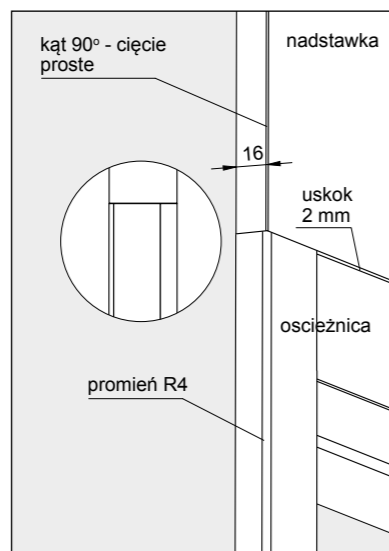

NADSTAWKI

DO OŚCIEŻNIC
REGULOWANYCH
V-RETTO

OŚCIEŻNICE

NADSTAWKI

DO OŚCIEŻNIC
REGULOWANYCH
STANDARD

VOSTER®

CENA:
● 220,00 zł netto, 270,60 zł brutto
● 240,00 zł netto, 295,20 zł brutto
Cena za 1 szt.