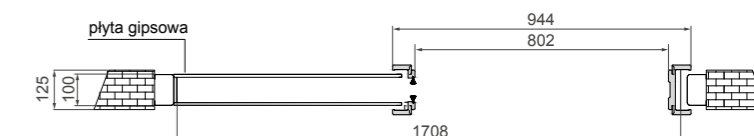

ÓSCIEŻNICA ZAKRES 125 – STAŁY