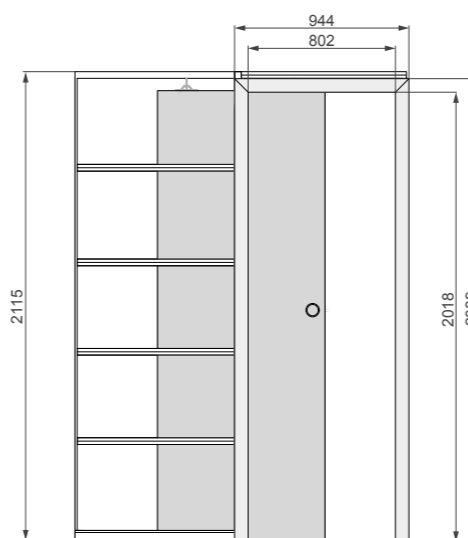

ÓSCIEŻNICA ZAKRES (200-220) DO (400-420) – ASYMETRYCZNA

System dla drzwi chowanych w ścianę, do zabudowy płytą gips-karton w konfiguracji – system pojedynczy. System w całości wykonany z aluminium pozwala na zastosowanie każdego rodzaju skrzydła przesuwne w formie bezfelcowej (nie dotyczy skrzydeł szklanych).

Kaseta G/K – system aluminiowy przesuwny pojedynczy	
1050,00 zł netto	1291,50 zł brutto