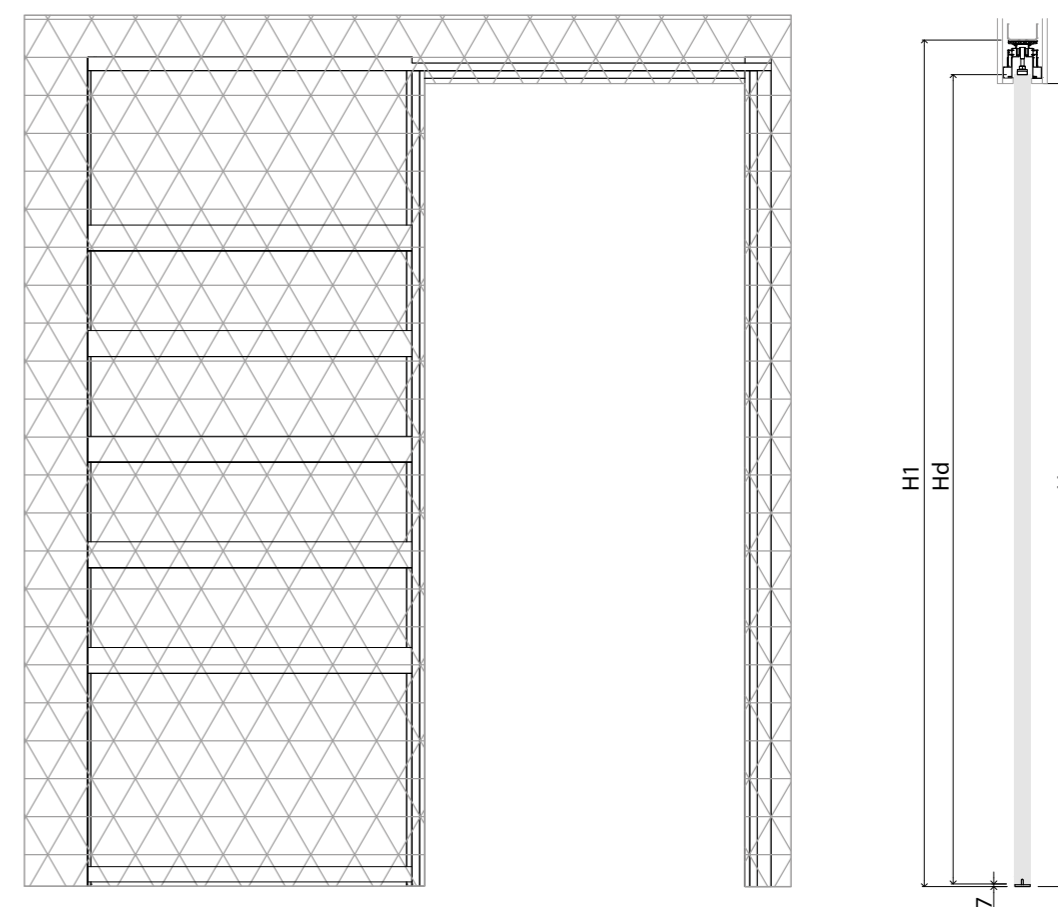

# KASETA BEZOŚCIEŻNICOWA POJEDYNCZA

SYSTEMY  
PRZESUWNE

VOSTER®

TABELA WYMIAROWA [mm]

Szerokość skrzydła [Sd]	Wysokość skrzydła [Hd]	Szerokość całkowita systemu [C]	Długość kasety [D]	Szerokość światła przejścia po założeniu ościeżnicy [E]	Szerokość światła przejścia przed założeniem ościeżnicy [F]	Głębokość kasety po założeniu ościeżnicy [G]	Wys. światła przejścia [H]	Wys. całkowita systemu [H1]
644	2030	1308	640	602	648	654	2018	2115
744		1508	740	702	748	754		
844		1708	840	802	848	854		
944		1908	940	902	948	954		
1044		2108	1040	1002	1048	1054		