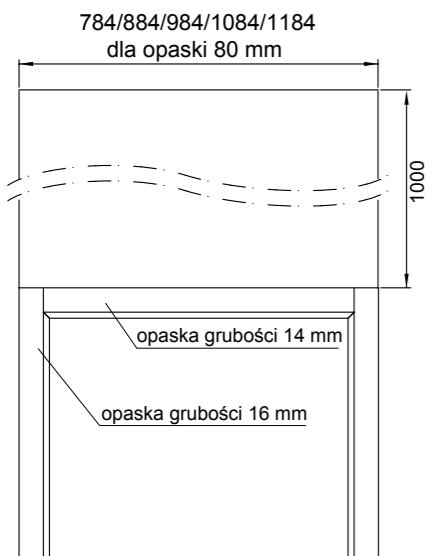

NADSTAWKI

DO OŚCIEŻNIC
REGULOWANYCH
V-RETTO

OŚCIEŻNICE

NADSTAWKI

DO OŚCIEŻNIC
REGULOWANYCH
STANDARD

VOSTER®

CENA:
● 220,00 zł netto, 270,60 zł brutto
● 240,00 zł netto, 295,20 zł brutto
Cena za 1 szt.