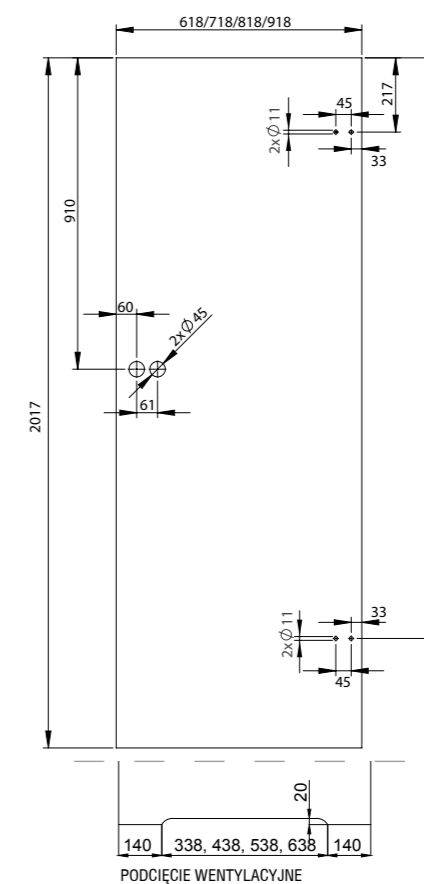

PLATO
TRANSPARENTNY