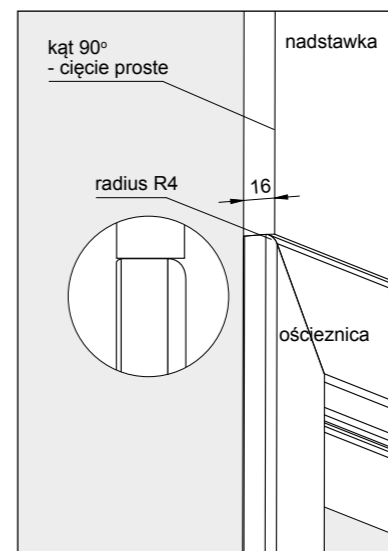

1. DOSTĘPNE DEKORY:

CENA:
● 220,00 zł netto, 270,60 zł brutto
● 240,00 zł netto, 295,20 zł brutto
Cena za 1 szt.