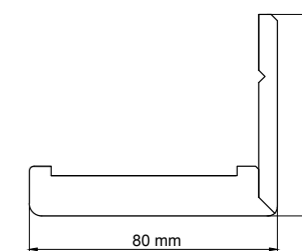

Kątownik do ościeżnicy regulowanej - szerokość 60 mm

Kątownik poszerzający do ościeżnicy regulowanej - szerokość 60 mm

Kątownik do ościeżnicy regulowanej - szerokość 80 mm

Kątownik poszerzający do ościeżnicy regulowanej - szerokość 80 mm