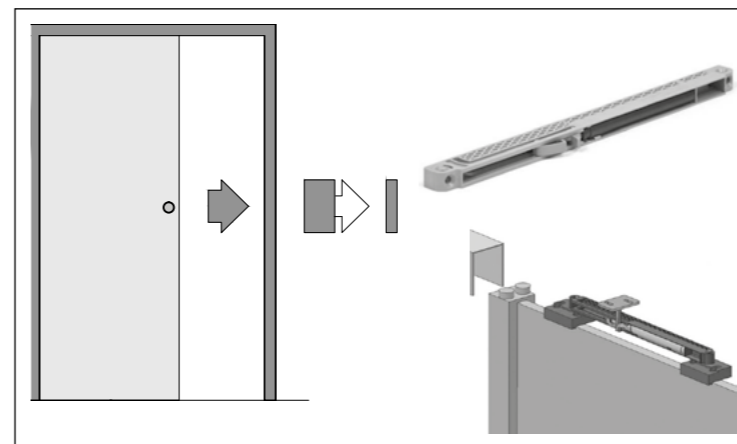

100,00 zł netto, 123,00 zł brutto

SYNCHRONIZACJA SYSTEMU PODWÓJNEGO

Synchronizuje ruch skrzydeł drzwiowych w systemie podwójnym: wprawienie w ruch jednego ze skrzydeł systemu powoduje symetryczny ruch drugiego skrzydła.

Do skrzydeł wewnętrznych, z wyjątkiem skrzydeł szklanych.