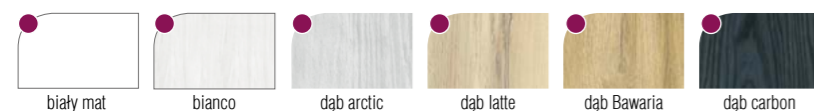

CENA:

● 660,00 zł netto
811,80 zł brutto

WYKOŃCZENIE – SKRZYDŁO OKLEJONE:
● – PP PLATINIUM

DOSTĘPNE SZEROKOŚCI

DOPLĄTY STR. 89

INFO. TECH. STR. 161-167

SZYBA HARTOWANA 4 mm

SZKŁO DARK GREY

SZKŁO KLEJONE VSG BEZPIECZNE OBUSTRONNIE GŁADKIE
20,00 zł netto, 24,60 zł brutto CENA ZA 1 SZT.