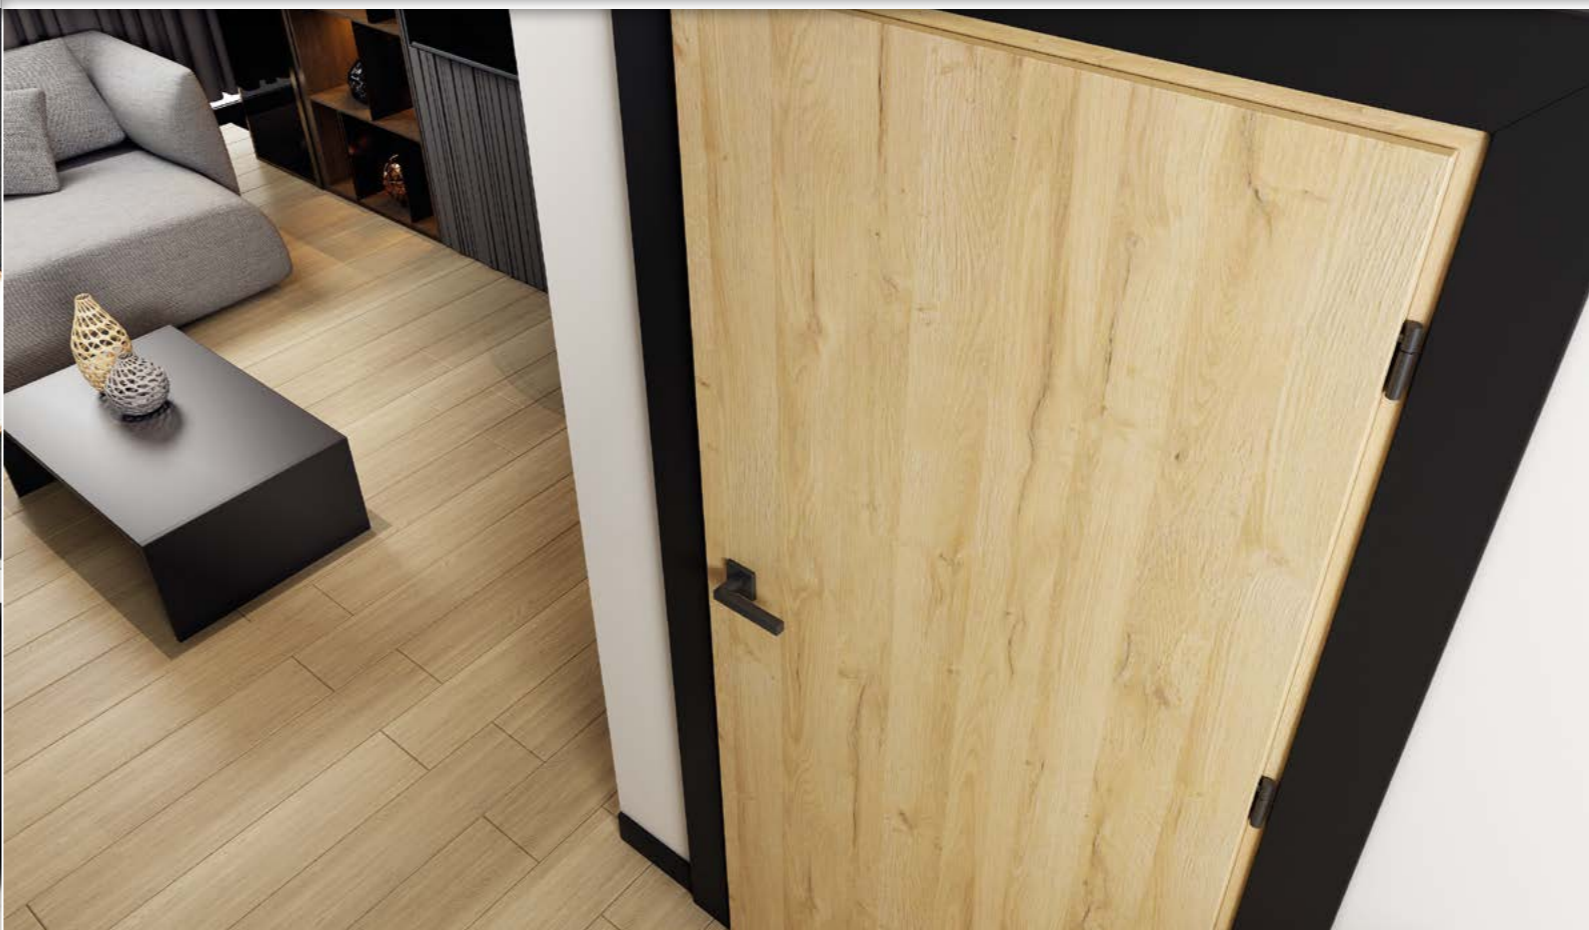

## OPASKA 100 OR

dedykowana do ościeżnicy regulowanej standard z kątownikiem 60x45 mm

CENA:

- ● 142,00 zł netto, 174,66 zł brutto
- ● 174,00 zł netto, 214,02 zł brutto

DOSTĘPNE DEKORY: