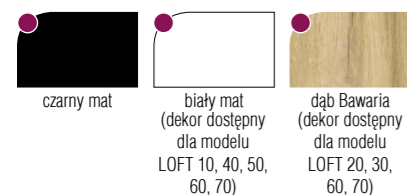

DOSTĘPNE DEKORY:

czarny mat

biały mat
(dekor dostępny
dla modelu
LOFT 10, 40, 50,
60, 70)

dąb Bawaria
(dekor dostępny
dla modelu
LOFT 20, 30,
60, 70)

CENA:

- 698,00 zł netto
  858,54 zł brutto
  (LOFT 10)
- 710,00 zł netto
  873,30 zł brutto
  (LOFT 20, 30, 70)

- 640,00 zł netto
  787,20 zł brutto
  (LOFT 40)
- 750,00 zł netto
  922,50 zł brutto
  (LOFT 50)

- 580,00 zł netto
  713,40 zł brutto
  (LOFT 60)

WYKOŃCZENIE – SKRZYDŁO OKLEJONE:
● – PP PLATINIUM

DOSTĘPNE
SZEROKOŚCI

DOPLATY
PODCIĘCIE
WENTYLACYJNE
STR. 12

INFO. TECH.
STR. 161-167

SZYBA
HARTOWANA

ZAWIASY
NIEWIDOCZNE

ZAMEK
MAGNETYCZNY

SZKŁO KLEJONE VSG BEZPIECZNE OBUSTRONNIE GŁADKIE
LOFT 40, 60 330,00 zł netto, 405,90 zł brutto
SZKŁO KLEJONE VSG BEZPIECZNE OBUSTRONNIE GŁADKIE
LOFT 50, 70 480,00 zł netto, 590,04 zł brutto

MOŻLIWOŚĆ WYKONANIA SKRZYDŁA DO SYSTEMU PRZESUWNEGO LOFT LINE, INFORMACJA
TECHNICZNA STR. 134-135. LOFT NIE WYSTĘPUJE W WERSJI DWUSKRZYDŁOWEJ.