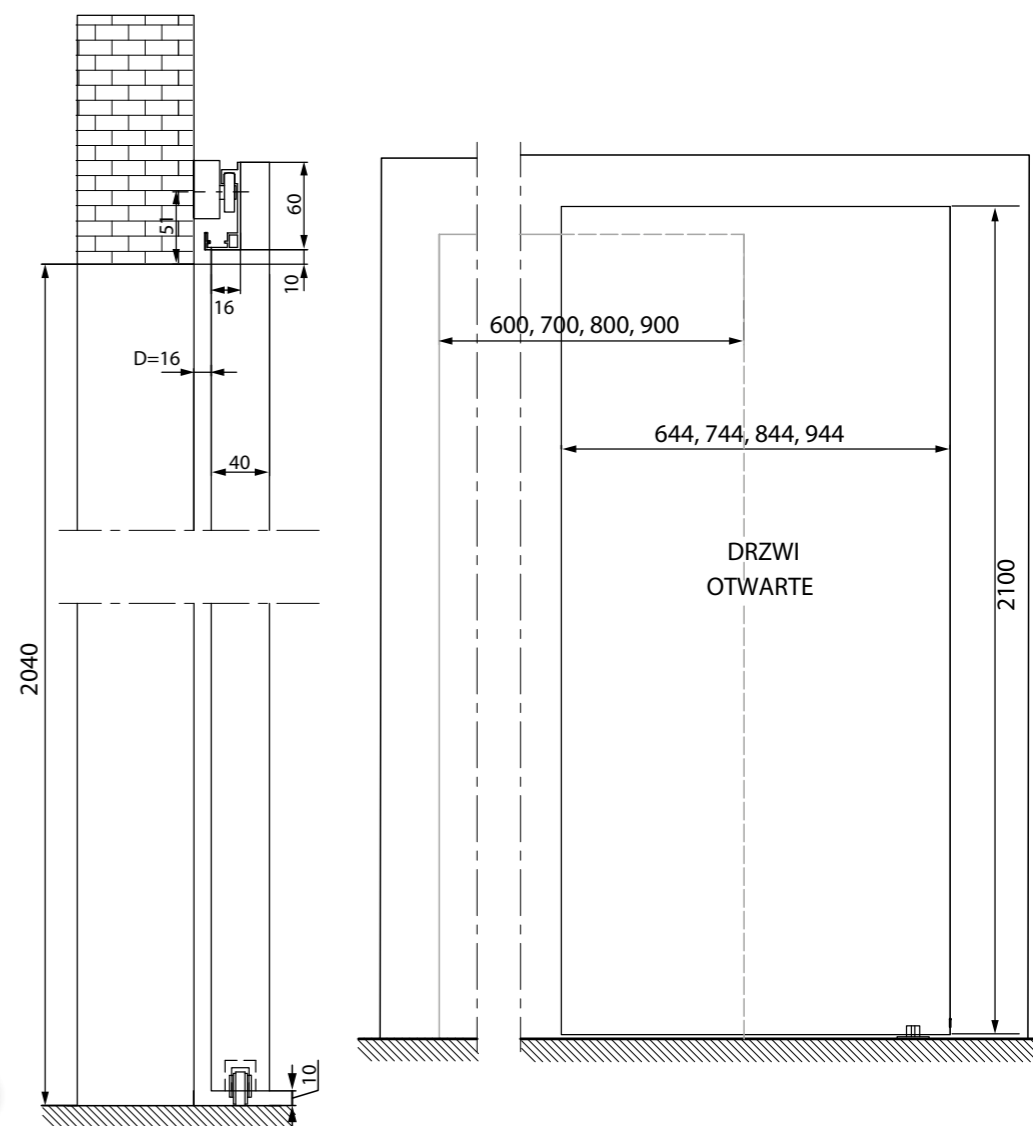

# SYSTEM PRZESUWNY MAGIC

NOWOŚĆ

SYSTEMY PRZESUWNE

VOSTER®

DEKOR NA ARANŻACJI: MARENGO

DOSTĘPNE DEKORY: