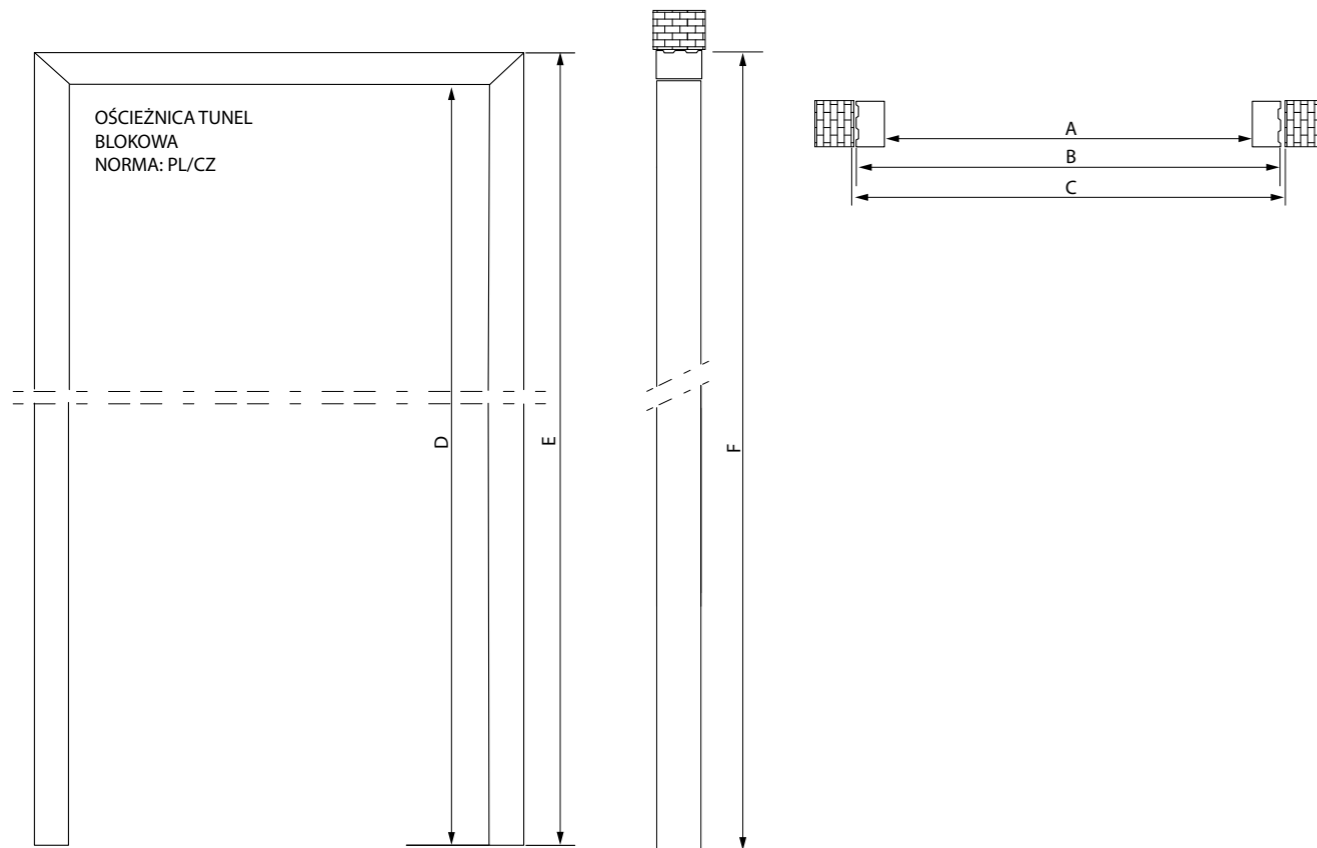

OŚCIEŻNICA BLOKOWA TUNEL

OŚCIEŻNICA NAKŁADKOWA TUNEL

WYMIARY (MM)

SZEROKOŚĆ OŚCIEŻNICY	A	B	C	D	E	F
60	602	690	714	2018 PL 1971 CZ	2062 PL 2016 CZ	2074 PL 2028 CZ
70	702	790	814			
80	802	890	914			
90	902	990	1014			
100	1002	1090	1114			
105	1052	1140	1164			
110	1102	1190	1214			
115	1152	1240	1264			
120	1202	1290	1314			
125	1252	1340	1364			
130	1302	1390	1414			
135	1352	1440	1464			
140	1402	1490	1514			
145	1452	1540	1564			
150	1502	1590	1614			
155	1552	1640	1664			
160	1602	1690	1714			
165	1652	1740	1764			
170	1702	1790	1814			
175	1752	1840	1864			
180	1802	1890	1914			
185	1852	1940	1964			
190	1902	1990	2014			
195	1952	2040	2064			
200	2002	2090	2114			

WYMIARY (MM)

SZEROKOŚĆ OŚCIEŻNICY	A	B	C	D (OPASKA 80)	E	F	G2 (OPASKA 80)	H
60	548	570	598	730	1991 PL 1944 CZ	2002 PL 1955 CZ	2082 PL 2035 CZ	2018 PL 1971 CZ
70	648	670	698	830				
80	748	770	798	930				
90	848	870	898	1030				
100	948	970	998	1130				
105	-	-	-	-				
110	1048	1070	1098	1230				
115	-	-	-	-				
120	1148	1170	1198	1330				
125	-	-	-	-				
130	1248	1270	1298	1430				
135	-	-	-	-				
140	1348	1370	1398	1530				
145	-	-	-	-				
150	1448	1470	1498	1630				
155	-	-	-	-				
160	1548	1570	1598	1730				
165	-	-	-	-				
170	1648	1670	1698	1830				
175	-	-	-	-				
180	1748	1770	1798	1930				
185	-	-	-	-				
190	1848	1870	1898	2030				
195	-	-	-	-				
200	1948	1970	1998	2130				

170