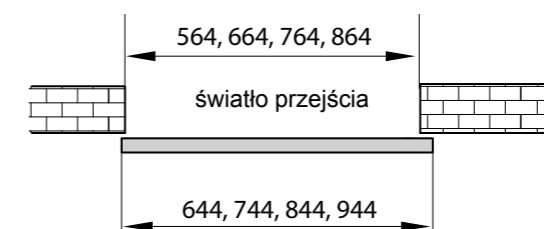

SYSTEM ALUMINIOWY NAŚCIENNY

SYSTEMY
PRZESUWNE

VOSTER®

SZYNA PROWADZĄCA