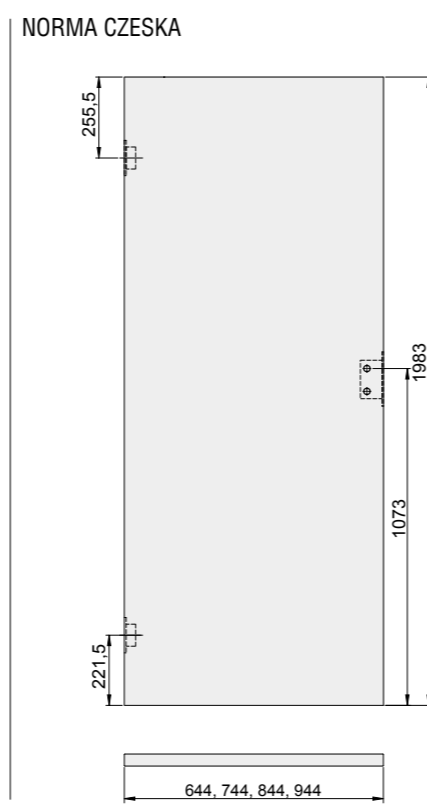

SKRZYDŁA BEZPRZYLGOWE POJEDYNCZE

- Standardowa szerokość skrzydeł: „60”, „70”, „80”, „90”.
- Szerokość „100” – skrzydła ramowe bezprzylgowe: dopłata 80,00 zł netto, 98,40 zł brutto. Nie dotyczy skrzydeł MEDIOLAN i LOFT.
- Szerokość „100” – skrzydło płytowe dopłata 80,00 zł netto, 98,40 zł brutto.
- Ze względu na fakt, że folia dekoracyjna, którą oklejone są nasze wyroby odwzorowuje usłojenie drewna, które nie posiada takiego samego rysunku stojów i takiej samej kolorystyki na całej długości i szerokości drzewa, folia dekoracyjna w kierunku podłużnym i poprzecznym nie posiada identycznych wybarwień i usłojeń.
- Pomiędzy obrzeżem ABS a powierzchnią skrzydła może wystąpić niewielka różnica w kolorystyce oraz strukturze.

SKRZYDŁA RAMOWE • SKRZYDŁA RAMOWE KOLEKCJA PLATINIUM

- Masywna konstrukcja
- 3 zawiasy czopowe wkręcane
- 3 zawiasy regulowane 2-czopowe – KOLEKCJA PLATINIUM
- Innowacyjny sposób oklejania ram: brak obrzeża.
- Ramiak z drewna iglastego – KOLEKCJA PLATINIUM
- Szttywna, stabilna konstrukcja.
- Duża wytrzymałość na uderzenia mechaniczne.
- Brak listwy przyszybowej.
- Szyba hartowana.
- Gładka strona szyby znajduje się po szerszej stronie skrzydła.
- Możliwość wykonania szyby na odwrót - bez dopłaty.
- Zamek posiada opcję jednego obrotu klucza.
- Możliwość samodzielnego podcięcia skrzydła ramowego do 4 cm w normie polskiej, 3 cm w normie czeskiej bez utraty gwarancji - nie dotyczy skrzydeł przesuwanych oraz dwuskrzydłowych.
- Ze względu na fakt, że folia dekoracyjna, którą oklejone są nasze wyroby odwzorowuje usłojenie drewna, które nie posiada takiego samego rysunku

słojów i takiej samej kolorystyki na całej długości i szerokości drzewa, folia dekoracyjna w kierunku podłużnym i poprzecznym nie posiada identycznych wybarwień i usłojeń.

- Producent zastrzega sobie możliwość wystąpienia różnic w przezierności oraz wybarwieniu szyb wykonanych w technologii sitodruku, w stosunku do szyb zamontowanych w skrzydłach ekspozycyjnych lub we wcześniejszych szarach produkcyjnych skrzydeł drzewiowych.
- Możliwość wykonania skrzydła bez odwiertu na klucz (zamek oszczędnościowy) – bez dopłaty.
- Elementy środkowe skrzydła MOBI, GRAFO, DUO mogą być wykonane zarówno z pełnej płyty mdf lub płyty komórkowej co skutkuje różnicą w wadze skrzydła. Nie wpływa to jednak na jakość i wytrzymałość produktu.