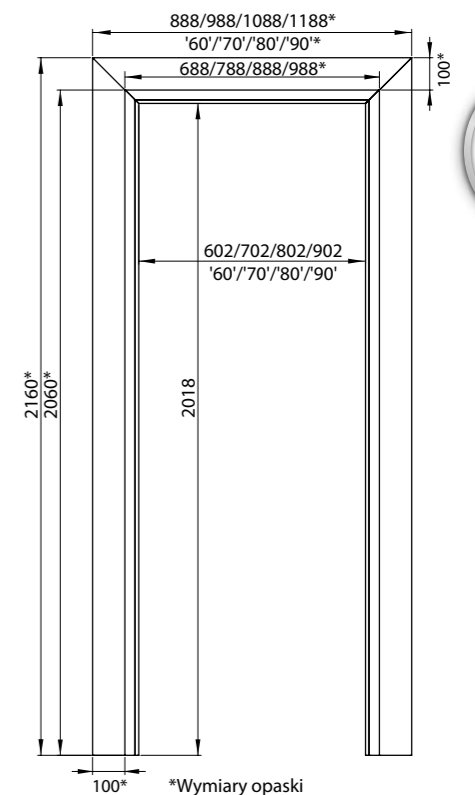

AŻUR DO SKRZYDEŁ PRZESUWNYCH

Ażur – panel dekoracyjny wykonany z blachy 0,7 mm pomalowanej proszkowo w kolorze czarny RAL 9005.

Naklejany fabrycznie na powierzchnię skrzydła. Przeznaczony do skrzydeł pełnych gładkich w systemie przesuwym w formie bezfelcowej. Nie dotyczy skrzydeł pełnych HDF lak.

AŻUR 990,00 zł netto, 1217,70 zł brutto

Dostępna szerokość w polskiej normie 80, 90, 100.

Dopłata:
Pochwył okrągły stalowy 1 kpl.
50,00 zł netto, 61,50 zł brutto.