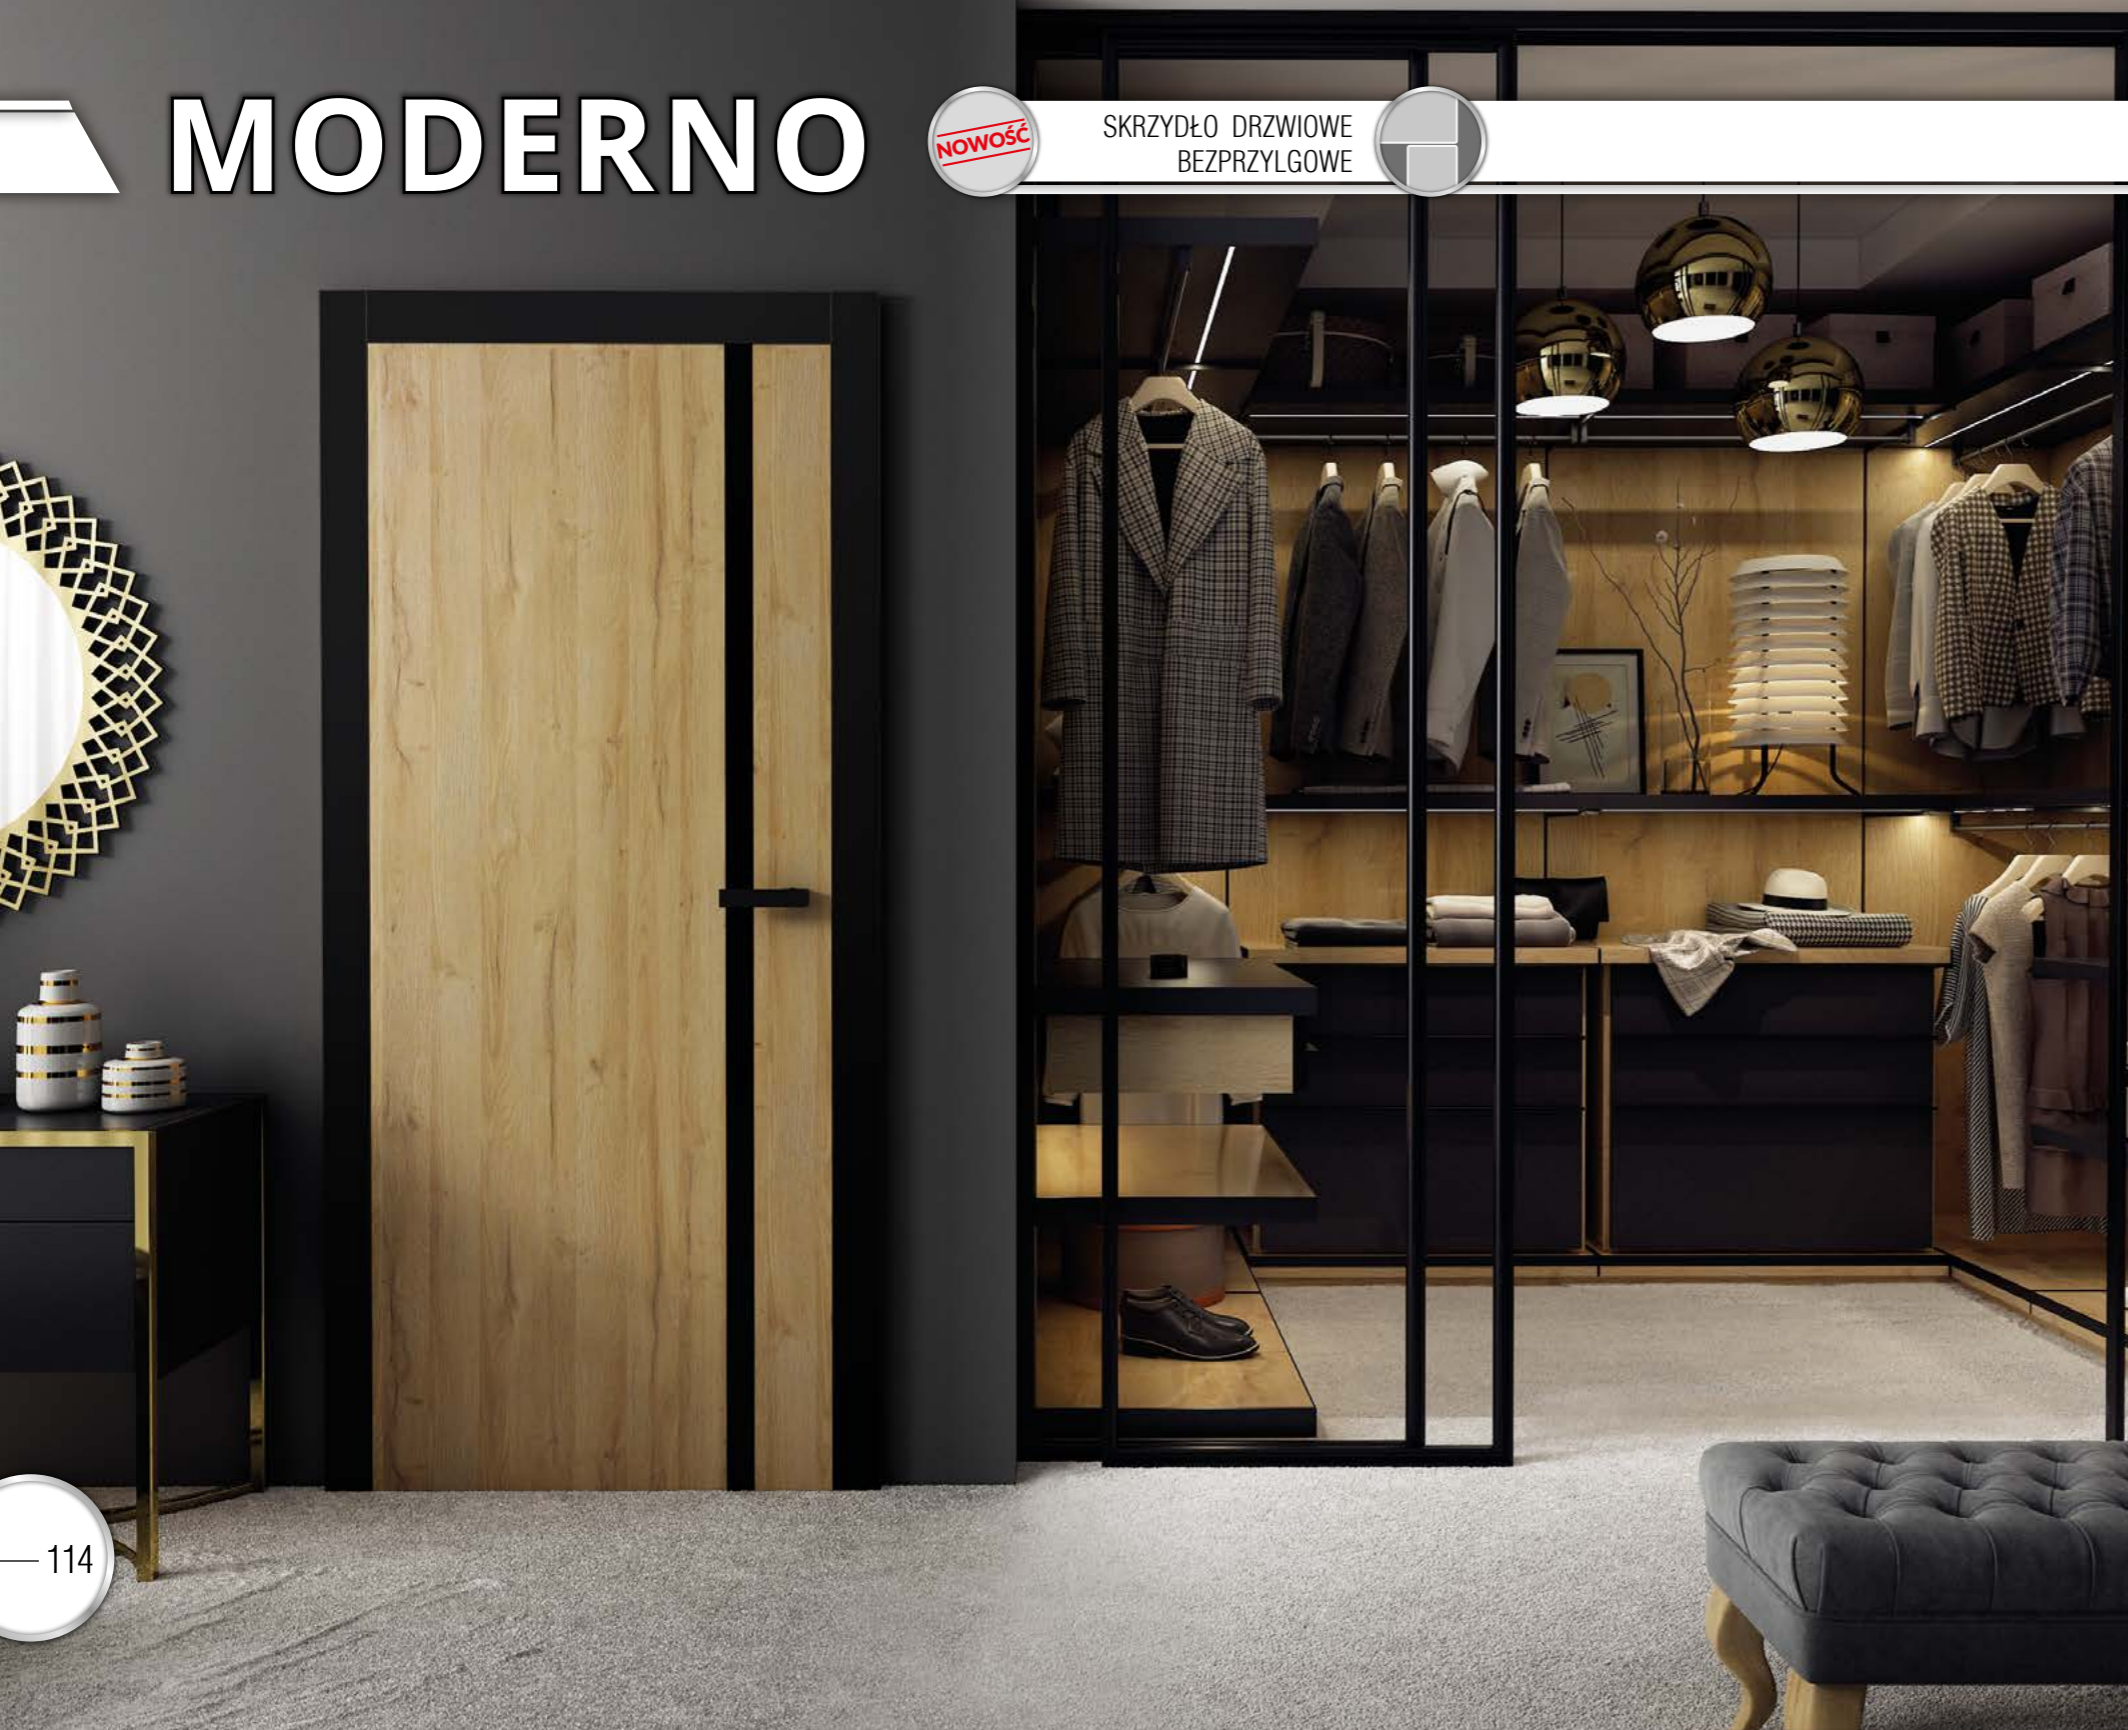

DEKOR NA ARANŻACJI: DĄB BAWARIA