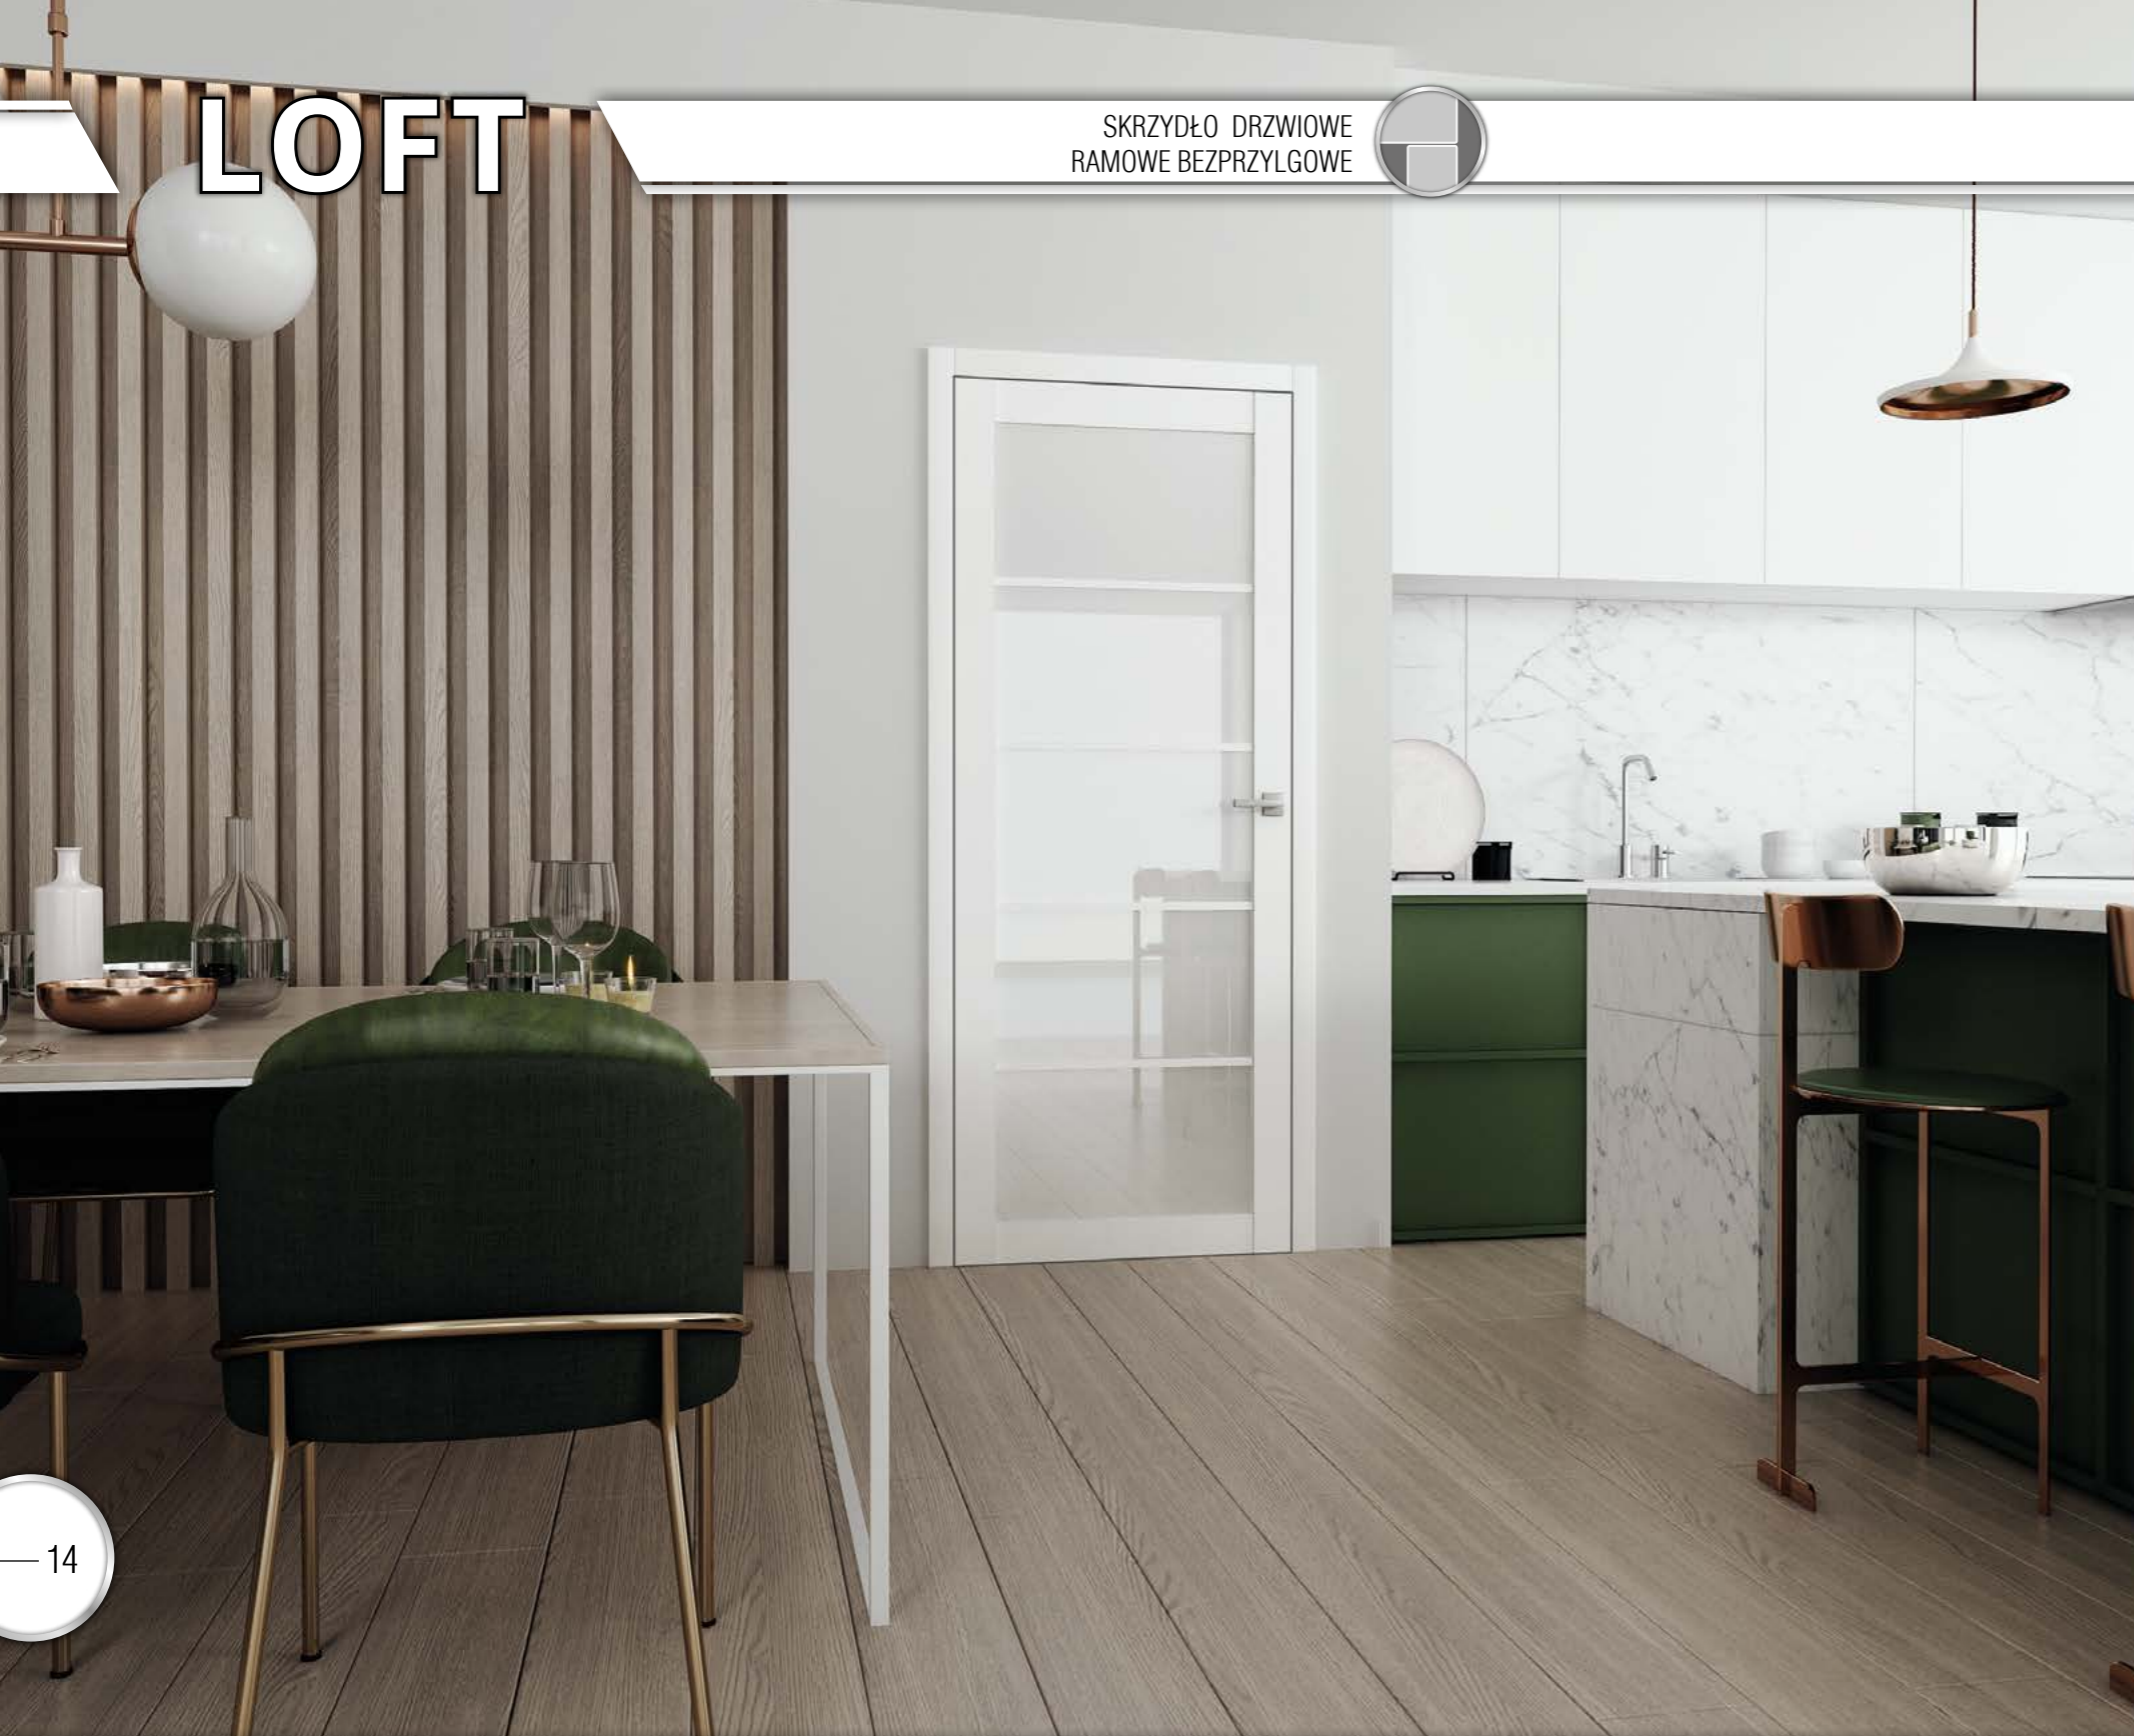

**SZKŁO VSG – OBUSTRONNIE**  
GŁADKA SZYBA

**SKRZYDŁO DOSTĘPNE**  
**W NORMIE CZESKIEJ**

DEKOR NA ARANŻACJI: BIAŁY MAT

SZKLENIA:

LOFT 10  
BEZPRZYLGOWE  
SZYBA  
TRANSPARENTNA  
GRAFIT

LOFT 20  
BEZPRZYLGOWE  
SZYBA  
TRANSPARENTNA  
APLIKACJA  
MALOWANA  
NA SZYBIE