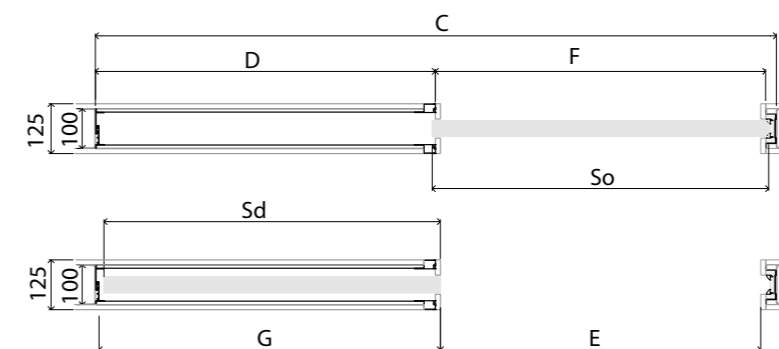

Kaseta bezościeżnicowa to system przesuwny drzwi chowanych w ścianę bez zastosowania opaski maskującej do ściany gipsowo-kartonowej. Ościeżnice pozostają niewidoczne. Oryginalna forma nadaje aranżacji bardzo nowoczesnego, nieco surowego charakteru. Rozwiązanie to pozwala na nowoczesną i prostą aranżację pomieszczeń.

Skrzydło:

- Skrzydło przesuwne w formie bezfelcowej
- Zamontowany pochwyty drzwiowy PVC w kolorze skrzydła

Opcje za dopłatą:

- Pochwyty okrągły stalowy 1 kpl. 50,00 zł netto, 61,50 zł brutto
- Pochwyty owalny stalowy 1 kpl. 50,00 zł netto, 61,50 zł brutto

KASETA BEZOŚCIEŻNICOWA POJEDYNCZA	1590,00 zł netto, 1955,70 zł brutto
SKRZYDŁA RAMOWE	Ceny modeli wg oferty katalogowej + dopłata 60,00 zł netto, 73,80 zł brutto: str. 14 – 97
SKRZYDŁA PEŁNE GŁADKIE	● Folia Finish 308,00 zł netto, 378,84 zł brutto ● CPL 408,00 zł netto, 501,84 zł brutto ● PP Platinum 408,00 zł netto, 501,84 zł brutto
SKRZYDŁA LAKIEROWANE PEŁNE GŁADKIE	Dostępne dekory str. 120 ● HDF 280,00 zł netto, 344,40 zł brutto

W skrzydłach przesuwnych bezfelcowych brak możliwości wykonania podcięcia wentylacyjnego. Możliwość wykonania tulei wentylacyjnych.

Skrzydła lakierowane bezfelcowe wykonane z obrzeżem w technologii niesoftowej (może wystąpić niewielka różnica kolorystyczna).