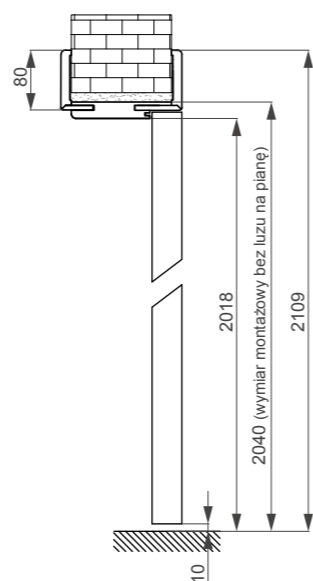

OŚCIEŻNICA REGULOWANA BEZPRZYLGOWA

V-RETTO

OŚCIEŻNICE

OŚCIEŻNICA BLOKOWA BEZPRZYLGOWA

OŚCIEŻNICE

DOSTĘPNE DEKORY:

WYKOŃCZENIE:
● FOLIA FINISH, ● 3D OKLEINA 3D
● CPL LAMINAT CPL, ● PP PLATINIUM

V-Retto = łączenie ościeżnicy pod kątem 90° + opaska 80 mm
Zakresy łączni ościeżnic regulowanych bezprzylgowych V-Retto: ● FF, ● 3D, ● CPL, ● PP

Ościeżnice jednoelementowe: 80-100 do 300-340

Ościeżnice dwuelementowe: 340-380 do 420-460

- Ceny dotyczą ościeżnic w szerokościach „60” – „100”
- Szerokość opaski ościeżnicy – 80 mm
- Dopłata: Ościeżnice do drzwi dwuskrzydłowych cena + 50%, nie dotyczy kolekcji MAGNETIC i LOFT.
- Cena zabudowy tunelowej = cena ościeżnicy V-Retto Standard str. 142
- Trzeci zawias 90,00 zł netto, 110,70 zł brutto

CENA OŚCIEŻNIC BEZPRZYLGOWYCH V-RETTO