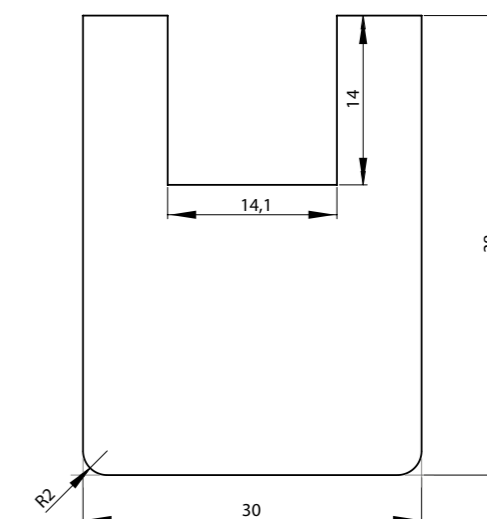

Lamel wykonany jest z płyty MDF i oklejony folią: ● FF, ● 3D, ● CPL, ● PP

LISTWA MONTAŻOWA

LISTWA DEKORACYJNA (długość 2800)

CENA:

- FF, ● 3D 170,00 zł netto 209,10 zł brutto / 1 kpl.
- CPL 190,00 zł netto 233,70 zł brutto / 1 kpl.
- PP 190,00 zł netto 233,70 zł brutto / 1 kpl.