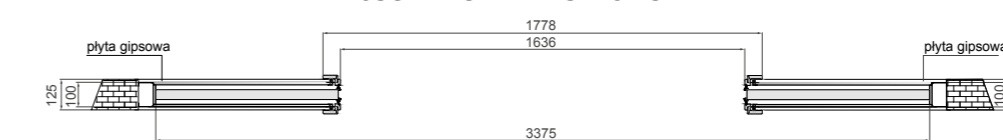

OŚCIEŻNICA ZAKRES 125 – STAŁY