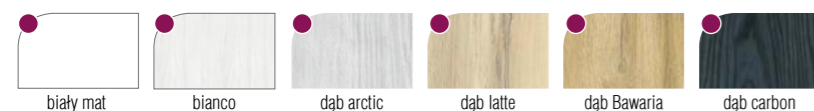

MODEL X 40

MODEL X 50

MODEL X 60

MODEL X 70

DOSTĘPNE DEKORY:

CENA:

● 660,00 zł netto  
811,80 zł brutto

WYKOŃCZENIE – SKRZYDŁO OKLEJONE:  
● – PP PLATINIUM

DOSTĘPNE SZEROKOŚCI

DOPLATY STR. 89

INFO. TECH. STR. 161-167

SZYBA HARTOWANA 4 mm

SZKŁO DARK GREY

SZKŁO KLEJONE VSG BEZPIECZNE OBUSTRONNIE GŁADKIE  
20,00 zł netto, 24,60 zł brutto CENA ZA 1 SZT.