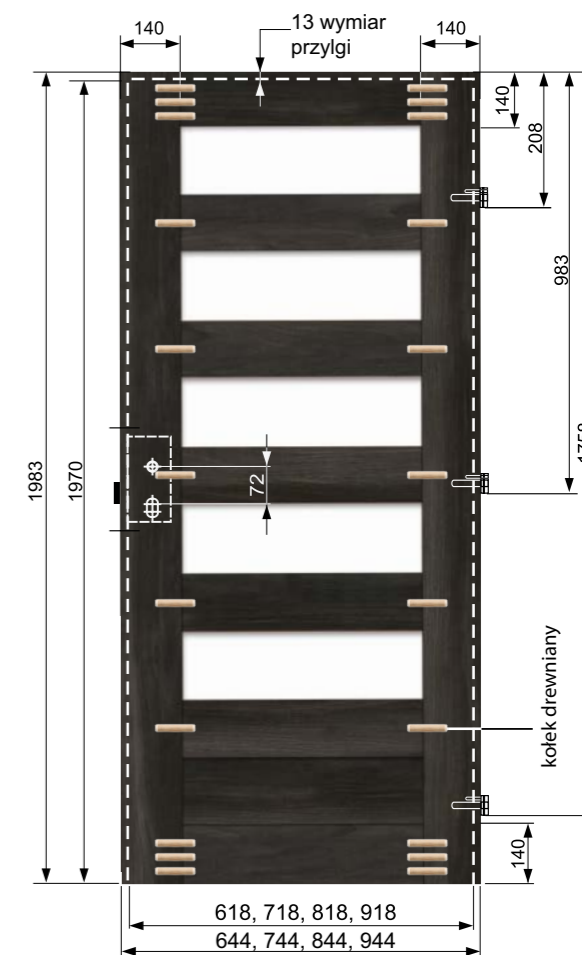

SKRZYDŁO PRZYLGOWE W NORMIE CZESKIEJ

Wysokość ramiaka dolnego w normie czeskiej:
skrzydło DUO: 359 mm (406 mm PL),
skrzydło MOBI przylgowe: 342 mm (389 mm pl),
skrzydło VINCI, BELLO, MEDIOLAN, BORNOS: 133 mm (180 mm pl).
Skrzydła bezprzylgowe w normie czeskiej – ramiak dolny z podcięciem 47 mm.
Skrzydła: LOFT, KUBUS, MONO, WINDOOR (IV, SPHAGETTI), PLATO – niedostępne w normie czeskiej.