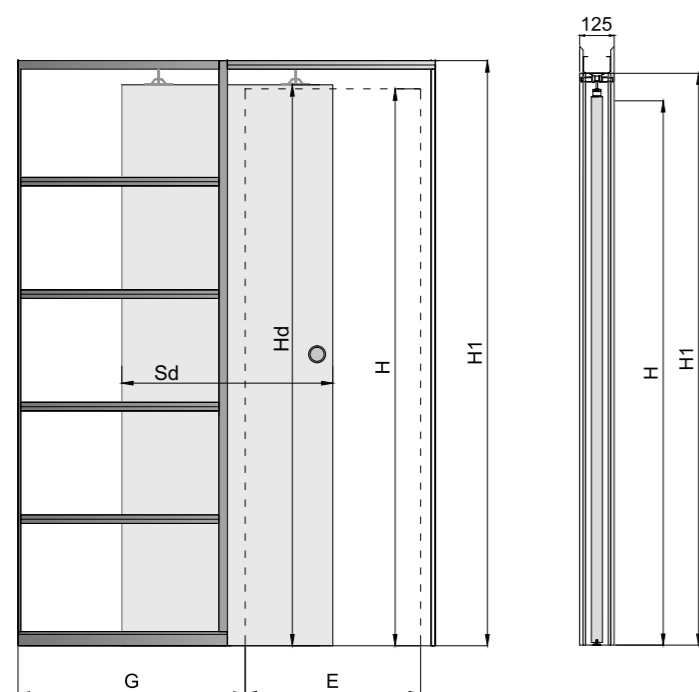

TABELA WYMIAROWA [mm]

ÓSCIEŻNICA ZAKRES (200-220) DO (400-420) – ASYMETRYCZNA

System dla drzwi chowanych w ścianę, do zabudowy płytą gips-karton w konfiguracji – system pojedynczy. System w całości wykonany z aluminium pozwala na zastosowanie każdego rodzaju skrzydła przesuwne w formie bezfelcowej (nie dotyczy skrzydeł szklanych).

Kaseta G/K – system aluminiowy przesuwny pojedynczy	
1050,00 zł netto	1291,50 zł brutto