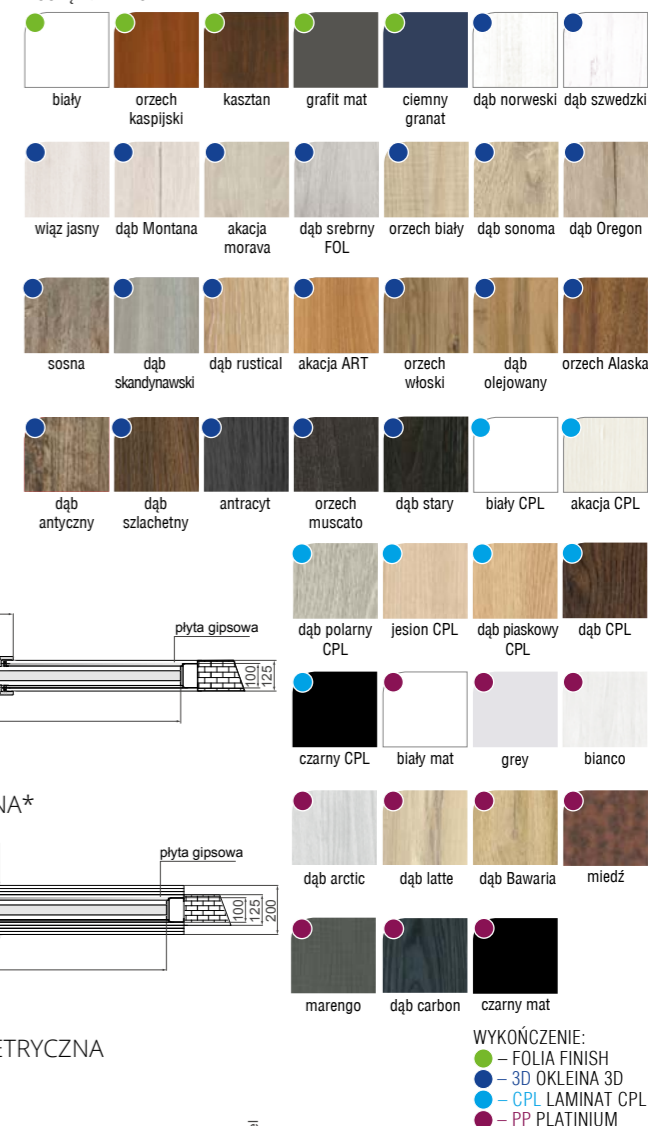

## OŚCIEŻNICE DO SYSTEMU G/K PODWÓJNEGO

VOSTER®

DOSTĘPNE DEKORY:

WYKOŃCZENIE:  
 ● FOLIA FINISH  
 ● 3D OKLEINA 3D  
 ● CPL LAMINAT CPL  
 ● PP PLATINIUM

OŚCIEŻNICA ZAKRES 125 – STAŁY

OŚCIEŻNICA ZAKRES (126-200) – SYMETRYCZNA\*