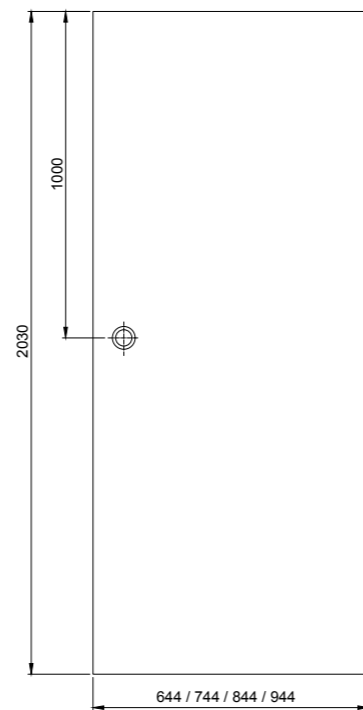

SKRZYDŁO PRZESUWNE W FORMIE BEZFELCOWEJ

Opcje wypełnienia stabilizującego skrzydła