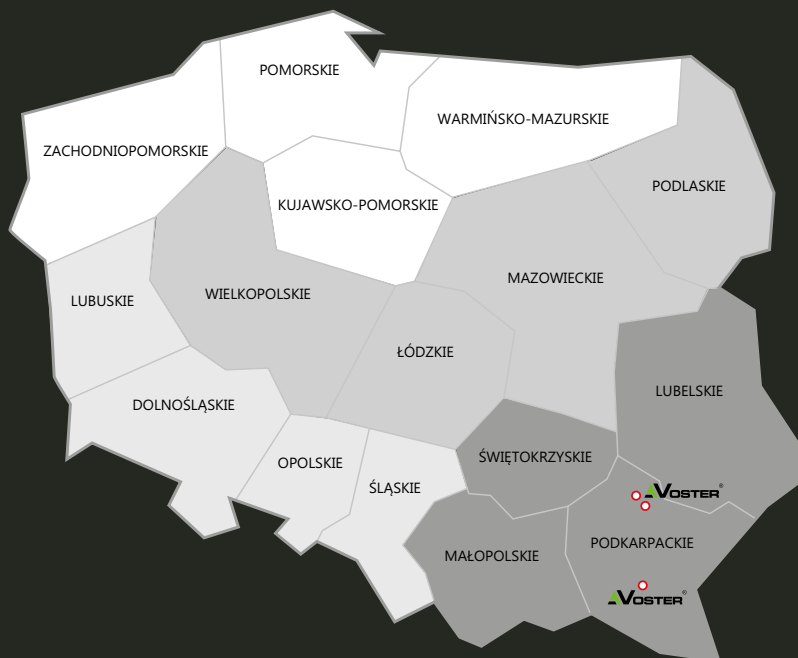

www.voster.pl

Sprawdź gdzie kupisz
nasze produkty

PRZEDSTAWICIELE HANDLOWI

+48 693 867 100

+48 609 346 500

+48 609 871 500

+48 609 482 500

Ceny katalogowe podane są w PLN. Aranżacje prezentują skrzydła w szerokości „80”. W przypadku innych szerokości skrzydeł, proporcje szklenia, ramek przyszybowych ulegną zmianie. Zamieszczone zdjęcia i wzory mogą odbiegać kolorystycznie od oryginału.

Przed montażem drzwi prosimy o zapoznanie się z instrukcją montażu oraz warunkami gwarancji.

Firma Voster zastrzega sobie prawo do zmiany cen i oferty bez wcześniejszej informacji.

VOSTER®

Zarzecze, ul. Mickiewicza 155, 37-400 Nisko

tel. +48 15 870 14 44, +48 15 841 11 94, fax +48 15 870 14 85

e-mail: handlowy@voster.pl www.voster.pl

PODKARPACKA NAGRODA
GOSPODARCZA

ZNAJDŹ NAS NA

[WWW.FACEBOOK.COM/VOSTER.DRZWI/](https://www.facebook.com/voster.drzwi/)

INSTAGRAM

[WWW.INSTAGRAM.COM/VOSTER_DRZWI/](https://www.instagram.com/voster_drzwi/)