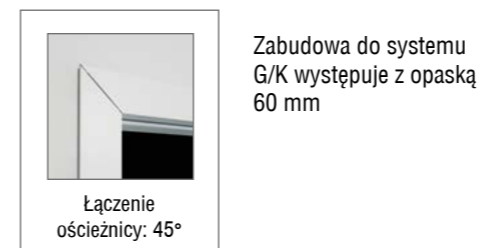

ÓSCIEŻNICA ZAKRES (200-220) DO (400-420) – ASYMETRYCZNA

System dla drzwi chowanych w ścianę, do zabudowy płytą gips-karton w konfiguracji – system pojedynczy. System w całości wykonany z aluminium pozwala na zastosowanie każdego rodzaju skrzydła przesuwne w formie bezfelcowej (nie dotyczy skrzydeł szklanych).

Kaseta G/K – system aluminiowy przesuwny pojedynczy	
1050,00 zł netto	1291,50 zł brutto