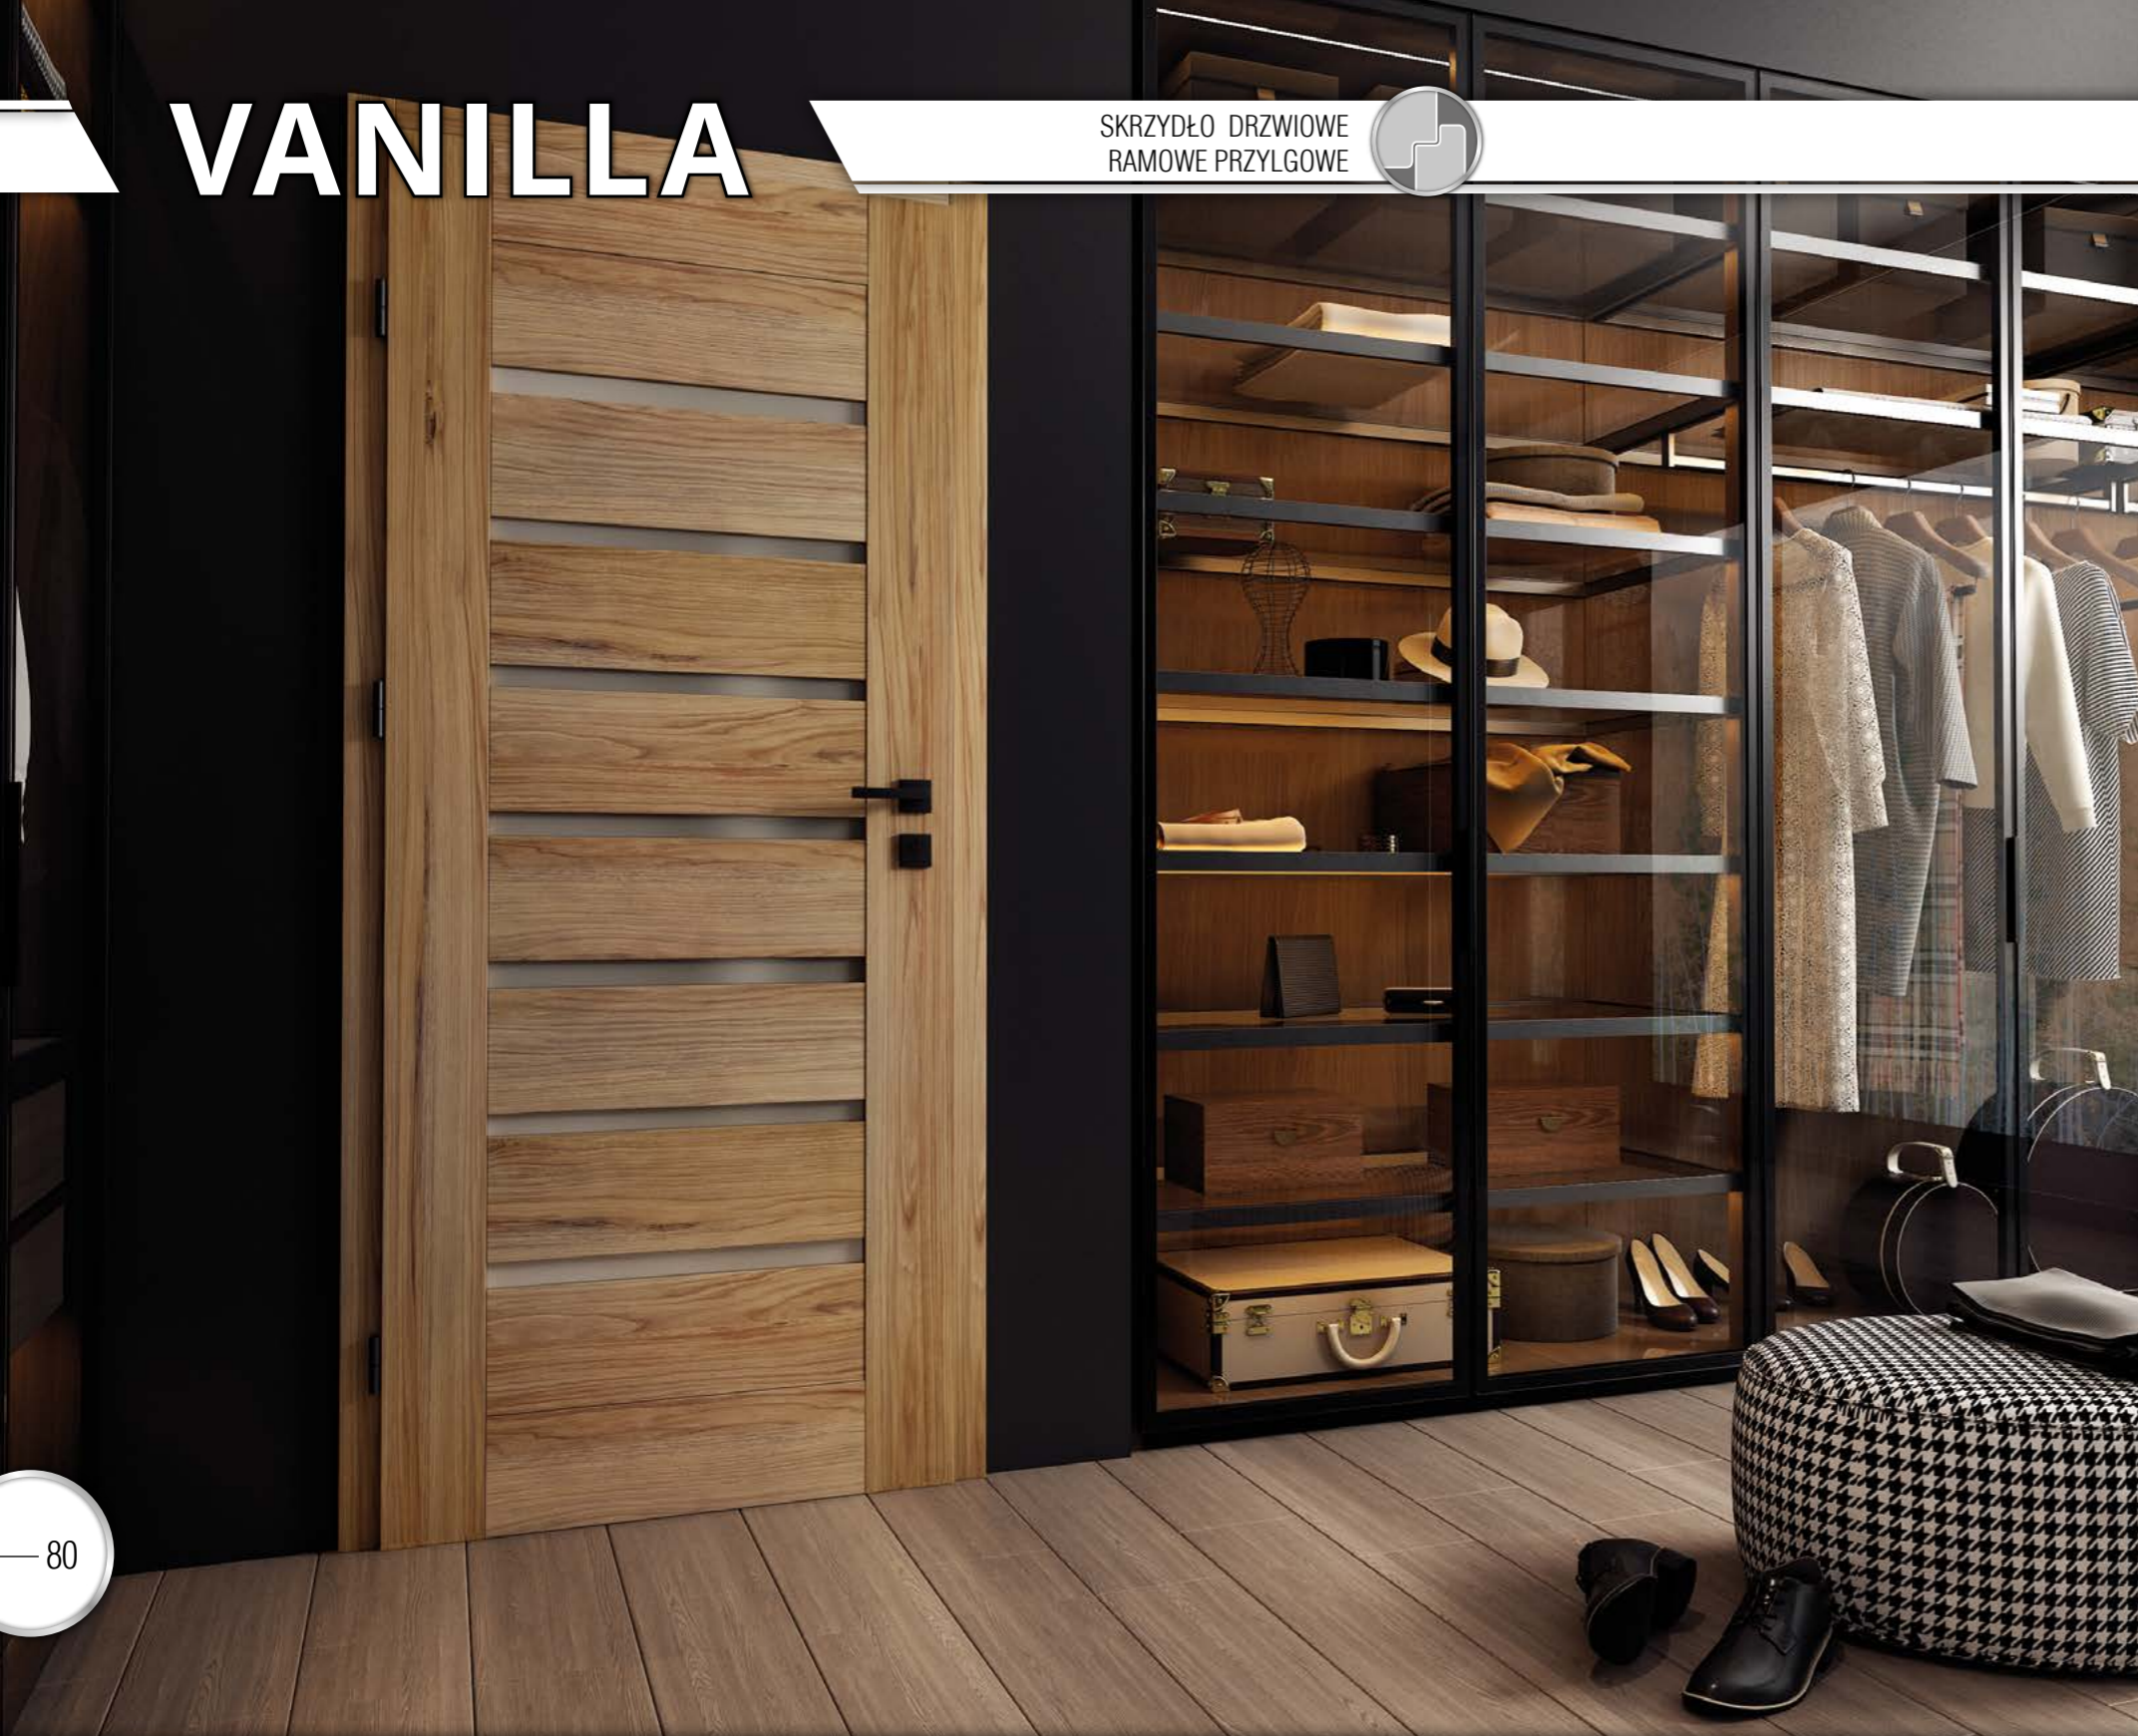

VANILLA

SKRZYDŁO DRZWIOWE
RAMOWE PRZYLGOWE

VOSTER®