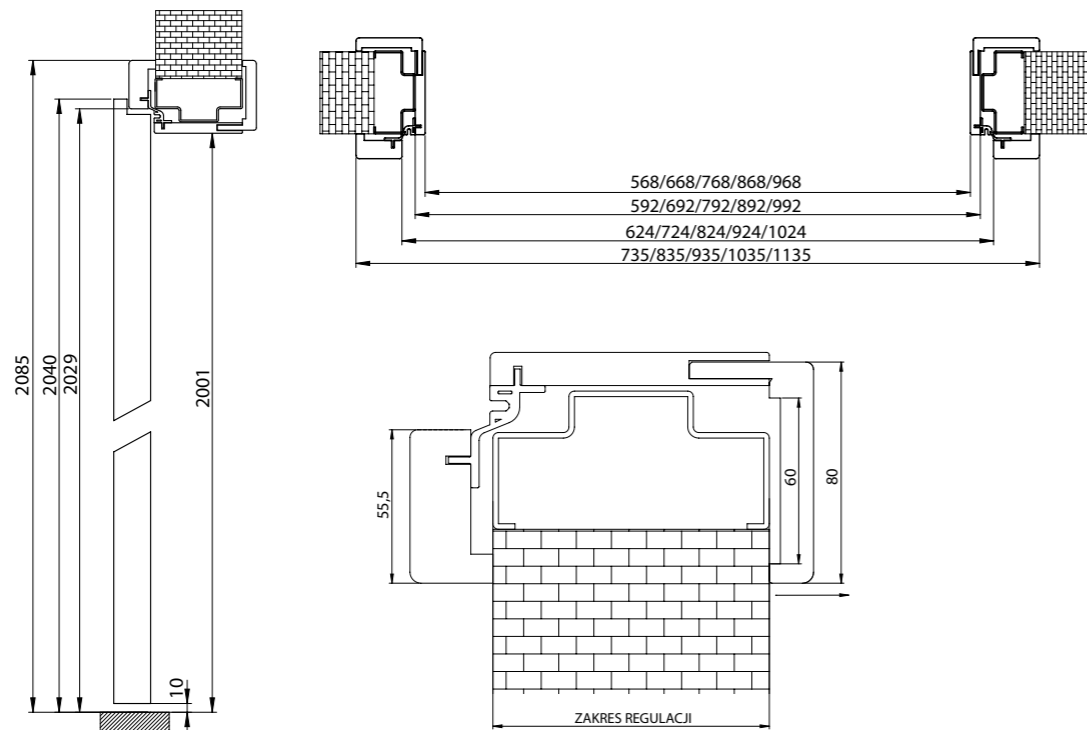

Ościeżnice powyżej zakresu 420 mm dostępne na indywidualne zapytanie.

Może wystąpić niewielka różnica kolorystyczna między ościeżnicami a skrzydłami lakierowanymi.