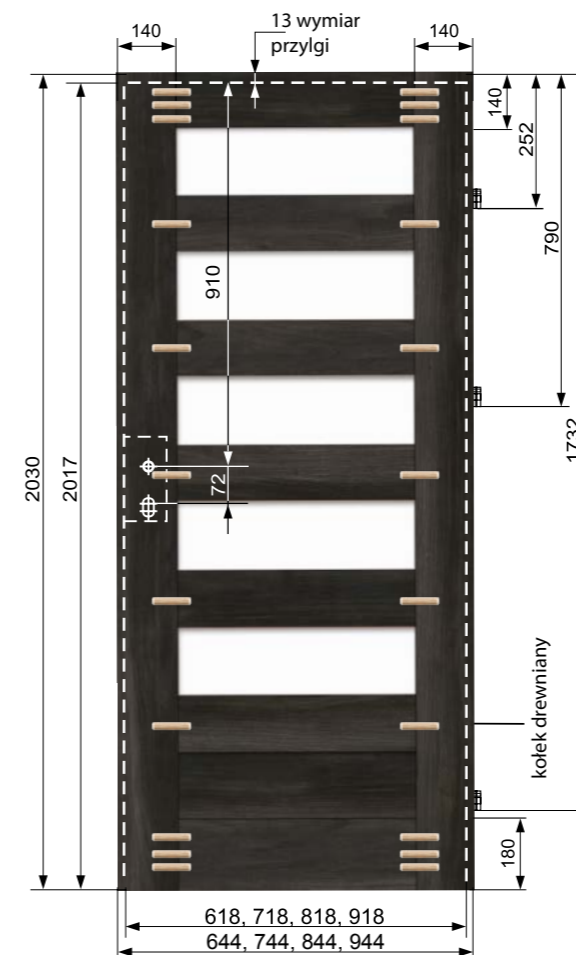

SKRZYDŁO PRZYLGOWE W NORMIE CZESKIEJ

Wysokość ramiaka dolnego w normie czeskiej:
skrzydło DUO: 359 mm (406 mm PL),
skrzydło MOBI przylgowe: 342 mm (389 mm pl),
skrzydło VINCI, BELLO, MEDIOLAN, BORNOS: 133 mm (180 mm pl).
Skrzydła bezprzylgowe w normie czeskiej – ramiak dolny z podcięciem 47 mm.
Skrzydła: LOFT, KUBUS, MONO, WINDOOR (IV, SPHAGETTI), PLATO – niedostępne w normie czeskiej.